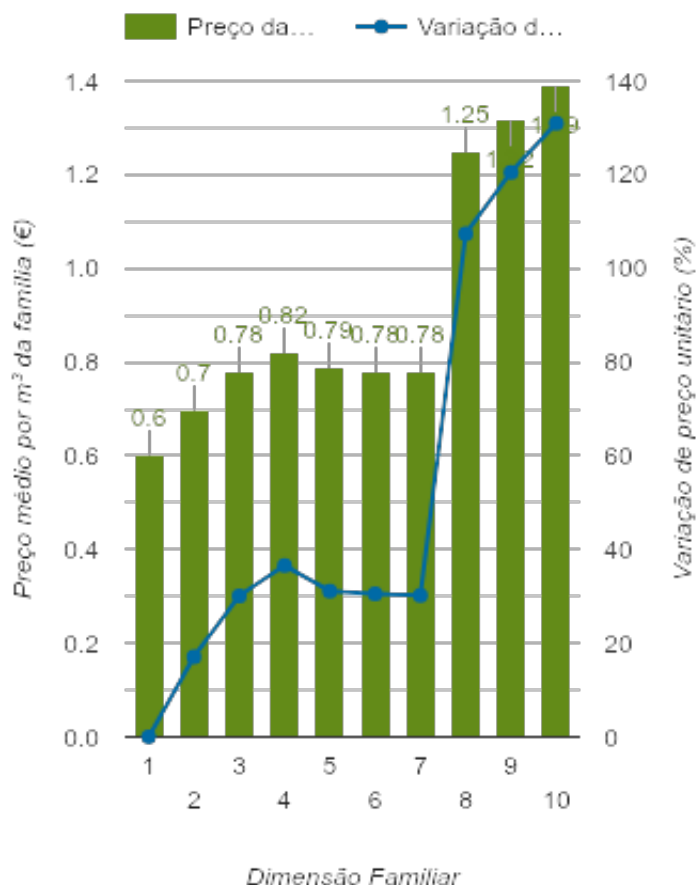

Índice Equidade	1 Elemento	2 Elementos	3 Elementos	4 Elementos	5 Elementos	6 Elementos	7 Elementos	8 Elementos	9 Elementos	10 Elementos
-227.04	9 ^o	9 ^o	7 ^o	5 ^o	5 ^o	6 ^o	5 ^o	8 ^o	8 ^o	8 ^o

NOTAS TARIFÁRIO:

Tarifário familiar atribuído a agregados com 5 ou mais elementos. 5 elemento: 1^o escalão: 0m³ - 8m³ (0,6004€); 2^o escalão: 8m³ - 18m³ (0,9370€); 3^o escalão: 18m³ - 28m³ (1,6080€); 4^o escalão: >28m³ (1,9525€). 6 elemento: 1^o escalão: 0m³ - 11m³ (0,6004€); 2^o escalão: 11m³ - 21m³ (0,9370€); 3^o escalão: 21m³ - 31m³ (1,6080€); 4^o escalão: >31m³ (1,9525€). 7 elemento: 1^o escalão: 0m³ - 14m³ (0,6004€); 2^o escalão: 14m³ - 24m³ (0,9370€); 3^o escalão: 24m³ - 34m³ (1,6080€); 4^o escalão: >34m³ (1,9525€).

PREÇO DA ÁGUA EM FUNÇÃO DA DIMENSÃO FAMILIAR

PREÇO DA ÁGUA EM FUNÇÃO DA DIMENSÃO FAMILIAR

Dimensão Familiar	Tarifa Fixa	TARIFÁRIO BASE (Tarifário Geral) (sem tarifa fixa)				TARIFÁRIO FINAL (Tarifário Geral & Familiar) (sem tarifa fixa)			
		Consumo per capita	Custo Total	Preço por m³	Preço por pessoa	Consumo per capita	Custo Total	Preço por m³	Preço por pessoa
1	5.66 €	3.6 m³	2.16 €	0.6 €	2.16 €	3.6 m³	2.16 €	0.6 €	2.16 €
2	5.66 €	3.6 m³	5.06 €	0.7 €	2.53 €	3.6 m³	5.06 €	0.7 €	2.53 €
3	5.66 €	3.6 m³	8.44 €	0.78 €	2.81 €	3.6 m³	8.44 €	0.78 €	2.81 €
4	5.66 €	3.6 m³	11.81 €	0.82 €	2.95 €	3.6 m³	11.81 €	0.82 €	2.95 €
5	5.66 €	3.6 m³	17.2 €	0.96 €	3.44 €	3.6 m³	14.17 €	0.79 €	2.83 €
6	5.66 €	3.6 m³	22.98 €	1.06 €	3.83 €	3.6 m³	16.94 €	0.78 €	2.82 €
7	5.66 €	3.6 m³	28.84 €	1.14 €	4.12 €	3.6 m³	19.71 €	0.78 €	2.82 €