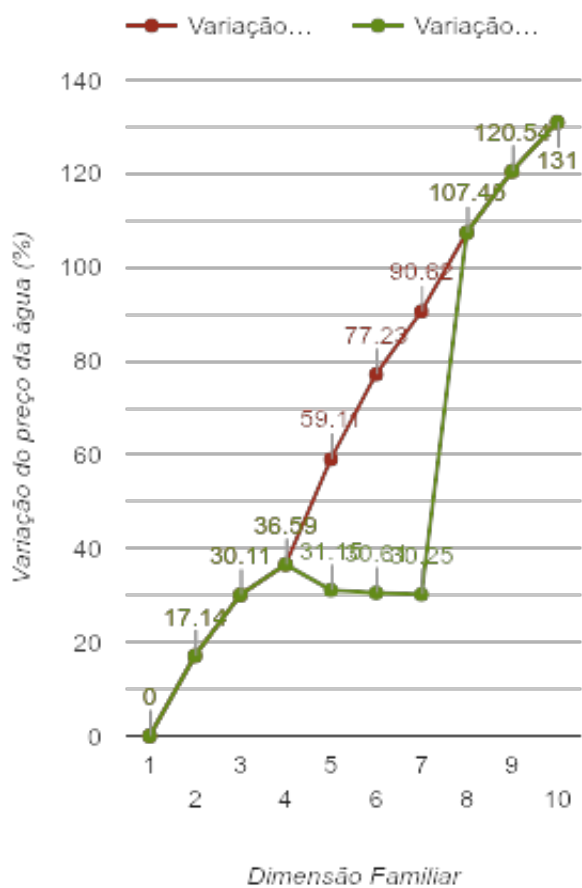

Estarreja

(Aveiro)

Tarifário Familiar

Ranking Nacional

244^o

Ranking Distrital

7^o

RANKING DISTRITAL EM FUNÇÃO DO PREÇO TOTAL

Índice Equidade	1 Elemento	2 Elementos	3 Elementos	4 Elementos	5 Elementos	6 Elementos	7 Elementos	8 Elementos	9 Elementos	10 Elementos
-227.04	9 ^o	9 ^o	7 ^o	5 ^o	5 ^o	6 ^o	5 ^o	8 ^o	8 ^o	8 ^o

NOTAS TARIFÁRIO:

Tarifário familiar atribuído a agregados com 5 ou mais elementos. 5 elemento: 1^o escalão: 0m³ - 8m³ (0,6004€); 2^o escalão: 8m³ - 18m³ (0,9370€); 3^o escalão: 18m³ - 28m³ (1,6080€); 4^o escalão: >28m³ (1,9525€). 6 elemento: 1^o escalão: 0m³ - 11m³ (0,6004€); 2^o escalão: 11m³ - 21m³ (0,9370€); 3^o escalão: 21m³ - 31m³ (1,6080€); 4^o escalão: >31m³ (1,9525€). 7 elemento: 1^o escalão: 0m³ - 14m³ (0,6004€); 2^o escalão: 14m³ - 24m³ (0,9370€); 3^o escalão: 24m³ - 34m³ (1,6080€); 4^o escalão: >34m³ (1,9525€).

PREÇO DA ÁGUA EM FUNÇÃO DA DIMENSÃO FAMILIAR

PREÇO DA ÁGUA EM FUNÇÃO DA DIMENSÃO FAMILIAR

Dimensão Familiar	Tarifa Fixa	TARIFÁRIO BASE (Tarifário Geral) (sem tarifa fixa)				TARIFÁRIO FINAL (Tarifário Geral & Familiar) (sem tarifa fixa)			
		Consumo per capita	Custo Total	Preço por m³	Preço por pessoa	Consumo per capita	Custo Total	Preço por m³	Preço por pessoa
1	5.66 €	3.6 m³	2.16 €	0.6 €	2.16 €	3.6 m³	2.16 €	0.6 €	2.16 €
2	5.66 €	3.6 m³	5.06 €	0.7 €	2.53 €	3.6 m³	5.06 €	0.7 €	2.53 €
3	5.66 €	3.6 m³	8.44 €	0.78 €	2.81 €	3.6 m³	8.44 €	0.78 €	2.81 €
4	5.66 €	3.6 m³	11.81 €	0.82 €	2.95 €	3.6 m³	11.81 €	0.82 €	2.95 €
5	5.66 €	3.6 m³	17.2 €	0.96 €	3.44 €	3.6 m³	14.17 €	0.79 €	2.83 €
6	5.66 €	3.6 m³	22.98 €	1.06 €	3.83 €	3.6 m³	16.94 €	0.78 €	2.82 €
7	5.66 €	3.6 m³	28.84 €	1.14 €	4.12 €	3.6 m³	19.71 €	0.78 €	2.82 €