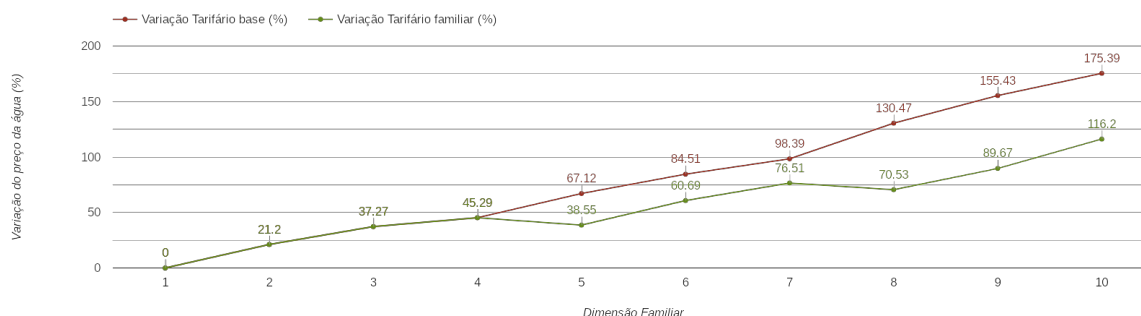

## São Brás de Alportel

(Faro)

Tarifário Familiar

Ranking Nacional

122º

Ranking Distrital

12º

### RANKING DISTRITAL EM FUNÇÃO DO PREÇO TOTAL

| Índice Equidade | 1 Elemento | 2 Elementos | 3 Elementos | 4 Elementos | 5 Elementos | 6 Elementos | 7 Elementos | 8 Elementos | 9 Elementos | 10 Elementos |
|-----------------|------------|-------------|-------------|-------------|-------------|-------------|-------------|-------------|-------------|--------------|
| -151.20         | 6º         | 9º          | 12º         | 14º         | 9º          | 13º         | 14º         | 10º         | 10º         | 12º          |

#### NOTAS TARIFÁRIO:

Tarifário familiar atribuídos a agregados familiares com 5 ou mais elementos. 5 a 7 elementos: 1º escalão: 0 a 8 m<sup>3</sup>; 2º escalão: 9 a 18 m<sup>3</sup>; 3º escalão: 19 a 28 m<sup>3</sup>; 4º escalão: > 28m<sup>3</sup>; 8 ou mais elementos: 1º escalão: 0 a 11m<sup>3</sup>; 2º escalão: 11 a 21 m<sup>3</sup>; 2º escalão: 12 a 21m<sup>3</sup>; 3º escalão: 22 a 31m<sup>3</sup>; 4º escalão: >31m<sup>3</sup>.

### PREÇO DA ÁGUA EM FUNÇÃO DA DIMENSÃO FAMILIAR