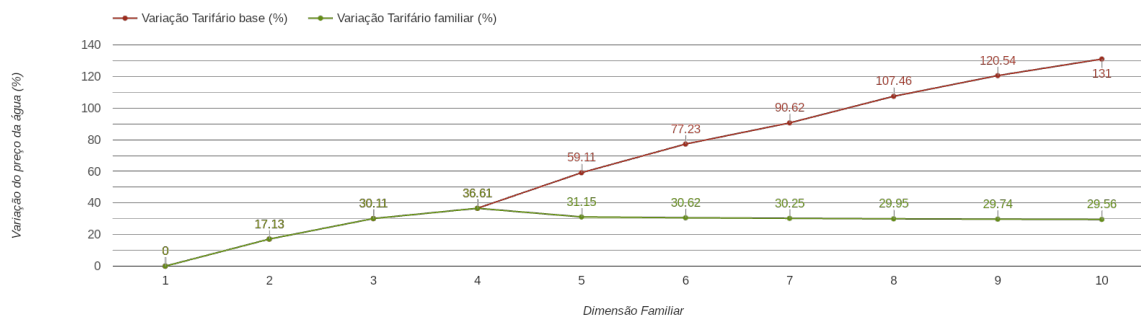

Sever do Vouga

(Aveiro)

Tarifário Familiar

Ranking Nacional

185°

Ranking Distrital

5°

RANKING DISTRITAL EM FUNÇÃO DO PREÇO TOTAL

Índice Equidade	1 Elemento	2 Elementos	3 Elementos	4 Elementos	5 Elementos	6 Elementos	7 Elementos	8 Elementos	9 Elementos	10 Elementos
-184.27	8°	8°	7°	5°	5°	5°	5°	5°	4°	4°

NOTAS TARIFÁRIO:

Tarifário familiar atribuído a agregados com 5 ou mais elementos. 5 elemento: 1° escalão: 0m³ - 8m³ (0,6100€); 2° escalão: 8m³ - 18m³ (0,9520€); 3° escalão: 18m³ - 28m³ (1,6337€); 4° escalão: >28m³ (1,9837€). 6 elemento: 1° escalão: 0m³ - 11m³ (0,6100€); 2° escalão: 11m³ - 21m³ (0,9520€); 3° escalão: 21m³ - 31m³ (1,6337€); 4° escalão: >31m³ (1,9837€). 7 elemento: 1° escalão: 0m³ - 14m³ (0,6100€); 2° escalão: 14m³ - 24m³ (0,9337€); 3° escalão: 24m³ - 34m³ (1,6337€); 4° escalão: >34m³ (1,9837€); 8 ou mais elementos: prossegue o alargamento de 3m³ por pessoa.

PREÇO DA ÁGUA EM FUNÇÃO DA DIMENSÃO FAMILIAR