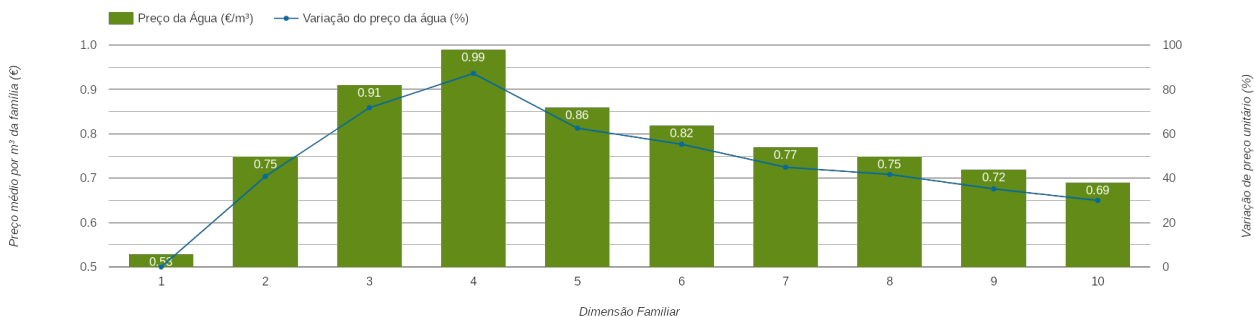

Índice Equidade	1 Elemento	2 Elementos	3 Elementos	4 Elementos	5 Elementos	6 Elementos	7 Elementos	8 Elementos	9 Elementos	10 Elementos
-156.02	2 ^o	4 ^o	8 ^o	9 ^o	9 ^o	8 ^o	6 ^o	3 ^o	3 ^o	3 ^o

NOTAS TARIFÁRIO:

Considera família numerosa agregados com 5 ou mais elementos. Escalões para 5 elementos: 1^o - 0 a 9m³; 2^o - >9 a 19m³; 3^o >19 a 29m³; 4^o - 29m³ ou mais. 6 elementos: 1^o - 0 a 12m³; 2^o - >12 a 22m³; 3^o >22 a 32m³; 4^o - 32m³ ou mais. 7 elementos: 1^o - 0 a 16m³; 2^o - >16 a 26m³; 3^o >26 a 36m³; 4^o 36m³ ou mais. 8 elementos: 1^o - 0 a 19m³; 2^o - >19 a 29m³; 3^o - >29 a 39m³; 4^o - 39m³ ou mais. 9 elementos: 1^o - 0 a 23m³; 2^o - >23 a 33m³; 3^o - >33 a 43m³; 4^o - 43m³ ou mais. 10 elementos: 1^o - 0 a 27m³; 2^o - >27 a 37m³; 3^o - >37 a 47m³; 4^o - 47m³ ou mais. 1^o escalão: 0,5166€; 2^o escalão: 1,2067€; 3^o escalão: 1,7099€; 4^o escalão: 3,2380€.

PREÇO DA ÁGUA EM FUNÇÃO DA DIMENSÃO FAMILIAR

PREÇO DA ÁGUA EM FUNÇÃO DA DIMENSÃO FAMILIAR

		TARIFÁRIO BASE (Tarifário Geral) (sem tarifa fixa)				TARIFÁRIO FINAL (Tarifário Geral & Familiar) (sem tarifa fixa)			
Dimensão Familiar	Tarifa Fixa	Consumo per capita	Custo Total	Preço por m³	Preço por pessoa	Consumo per capita	Custo Total	Preço por m³	Preço por pessoa
1	3.2 €	3.6 m³	1.91 €	0.53 €	1.91 €	3.6 m³	1.91 €	0.53 €	1.91 €
2	3.2 €	3.6 m³	5.38 €	0.75 €	2.69 €	3.6 m³	5.38 €	0.75 €	2.69 €
3	3.2 €	3.6 m³	9.83 €	0.91 €	3.28 €	3.6 m³	9.83 €	0.91 €	3.28 €
4	3.2 €	3.6 m³	14.29 €	0.99 €	3.57 €	3.6 m³	14.29 €	0.99 €	3.57 €
5	3.2 €	3.6 m³	20.3 €	1.13 €	4.06 €	3.6 m³	15.51 €	0.86 €	3.1 €
6	3.2 €	3.6 m³	26.62 €	1.23 €	4.44 €	3.6 m³	17.78 €	0.82 €	2.96 €
7	3.2 €	3.6 m³	33.25 €	1.32 €	4.75 €	3.6 m³	19.37 €	0.77 €	2.77 €
8	3.2 €	3.6 m³	45.21 €	1.57 €	5.65 €	3.6 m³	21.64 €	0.75 €	2.71 €
9	3.2 €	3.6 m³	57.17 €	1.76 €	6.35 €	3.6 m³	23.22 €	0.72 €	2.58 €
10	3.2 €	3.6 m³	69.14 €	1.92 €	6.91 €	3.6 m³	24.81 €	0.69 €	2.48 €