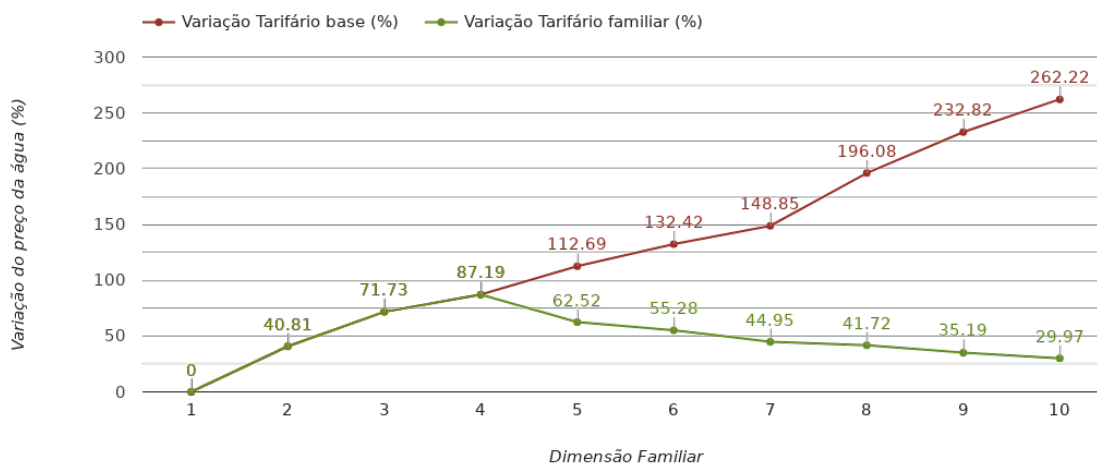

Loures

(Lisboa)

Tarifário Familiar

Ranking Nacional

130^o

Ranking Distrital

3^o

RANKING DISTRITAL EM FUNÇÃO DO PREÇO TOTAL

Índice Equidade	1 Elemento	2 Elementos	3 Elementos	4 Elementos	5 Elementos	6 Elementos	7 Elementos	8 Elementos	9 Elementos	10 Elementos
-156.02	2 ^o	4 ^o	8 ^o	9 ^o	9 ^o	8 ^o	6 ^o	3 ^o	3 ^o	3 ^o

NOTAS TARIFÁRIO:

PREÇO DA ÁGUA EM FUNÇÃO DA DIMENSÃO FAMILIAR

PREÇO DA ÁGUA EM FUNÇÃO DA DIMENSÃO FAMILIAR

Dimensão Familiar	TARIFÁRIO BASE (Tarifário Geral) (sem tarifa fixa)					TARIFÁRIO FINAL (Tarifário Geral & Familiar) (sem tarifa fixa)			
	Tarifa Fixa	Consumo per capita	Custo Total	Preço por m³	Preço por pessoa	Consumo per capita	Custo Total	Preço por m³	Preço por pessoa
1	3.2 €	3.6 m³	1.91 €	0.53 €	1.91 €	3.6 m³	1.91 €	0.53 €	1.91 €
2	3.2 €	3.6 m³	5.38 €	0.75 €	2.69 €	3.6 m³	5.38 €	0.75 €	2.69 €
3	3.2 €	3.6 m³	9.83 €	0.91 €	3.28 €	3.6 m³	9.83 €	0.91 €	3.28 €
4	3.2 €	3.6 m³	14.29 €	0.99 €	3.57 €	3.6 m³	14.29 €	0.99 €	3.57 €
5	3.2 €	3.6 m³	20.3 €	1.13 €	4.06 €	3.6 m³	15.51 €	0.86 €	3.1 €
6	3.2 €	3.6 m³	26.62 €	1.23 €	4.44 €	3.6 m³	17.78 €	0.82 €	2.96 €
7	3.2 €	3.6 m³	33.25 €	1.32 €	4.75 €	3.6 m³	19.37 €	0.77 €	2.77 €
8	3.2 €	3.6 m³	45.21 €	1.57 €	5.65 €	3.6 m³	21.64 €	0.75 €	2.71 €
9	3.2 €	3.6 m³	57.17 €	1.76 €	6.35 €	3.6 m³	23.22 €	0.72 €	2.58 €
10	3.2 €	3.6 m³	69.14 €	1.92 €	6.91 €	3.6 m³	24.81 €	0.69 €	2.48 €