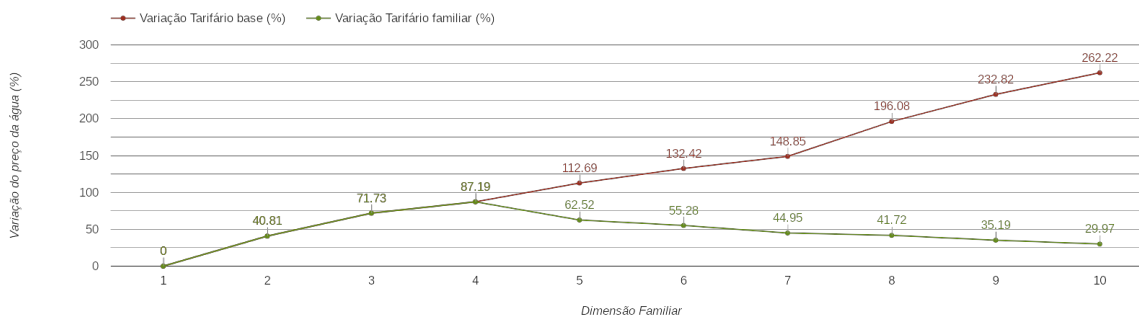

Loures

(Lisboa)

Tarifário Familiar

Ranking Nacional

130^o

Ranking Distrital

3^o

RANKING DISTRITAL EM FUNÇÃO DO PREÇO TOTAL

Índice Equidade	1 Elemento	2 Elementos	3 Elementos	4 Elementos	5 Elementos	6 Elementos	7 Elementos	8 Elementos	9 Elementos	10 Elementos
-156.02	2 ^o	4 ^o	8 ^o	9 ^o	9 ^o	8 ^o	6 ^o	3 ^o	3 ^o	3 ^o

NOTAS TARIFÁRIO:

PREÇO DA ÁGUA EM FUNÇÃO DA DIMENSÃO FAMILIAR

PREÇO DA ÁGUA EM FUNÇÃO DA DIMENSÃO FAMILIAR

		TARIFÁRIO BASE (Tarifário Geral) (sem tarifa fixa)				TARIFÁRIO FINAL (Tarifário Geral & Familiar) (sem tarifa fixa)			
Dimensão Familiar	Tarifa Fixa	Consumo per capita	Custo Total	Preço por m³	Preço por pessoa	Consumo per capita	Custo Total	Preço por m³	Preço por pessoa
1	3.2 €	3.6 m³	1.91 €	0.53 €	1.91 €	3.6 m³	1.91 €	0.53 €	1.91 €
2	3.2 €	3.6 m³	5.38 €	0.75 €	2.69 €	3.6 m³	5.38 €	0.75 €	2.69 €
3	3.2 €	3.6 m³	9.83 €	0.91 €	3.28 €	3.6 m³	9.83 €	0.91 €	3.28 €
4	3.2 €	3.6 m³	14.29 €	0.99 €	3.57 €	3.6 m³	14.29 €	0.99 €	3.57 €
5	3.2 €	3.6 m³	20.3 €	1.13 €	4.06 €	3.6 m³	15.51 €	0.86 €	3.1 €
6	3.2 €	3.6 m³	26.62 €	1.23 €	4.44 €	3.6 m³	17.78 €	0.82 €	2.96 €
7	3.2 €	3.6 m³	33.25 €	1.32 €	4.75 €	3.6 m³	19.37 €	0.77 €	2.77 €
8	3.2 €	3.6 m³	45.21 €	1.57 €	5.65 €	3.6 m³	21.64 €	0.75 €	2.71 €
9	3.2 €	3.6 m³	57.17 €	1.76 €	6.35 €	3.6 m³	23.22 €	0.72 €	2.58 €
10	3.2 €	3.6 m³	69.14 €	1.92 €	6.91 €	3.6 m³	24.81 €	0.69 €	2.48 €