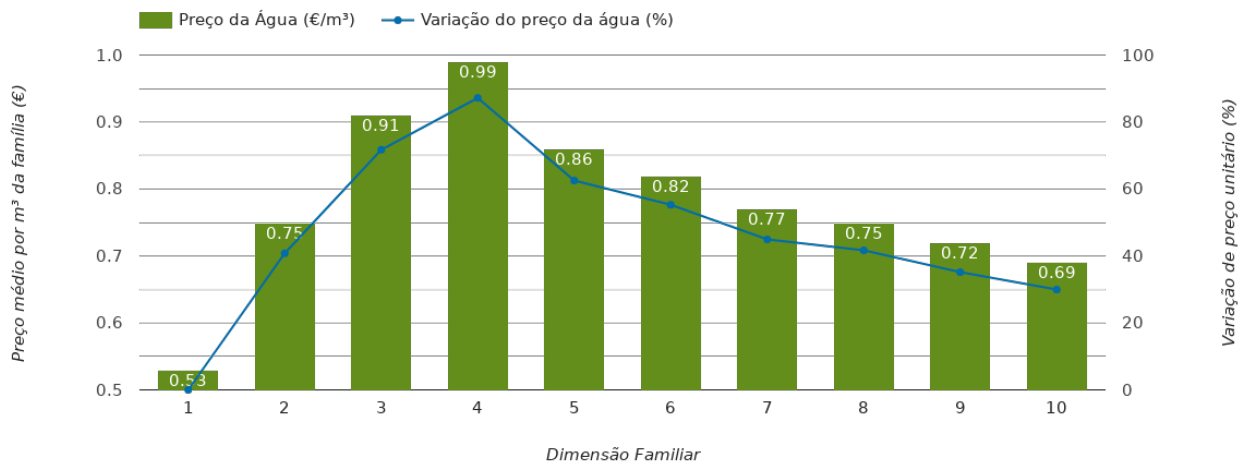

Índice Equidade	1 Elemento	2 Elementos	3 Elementos	4 Elementos	5 Elementos	6 Elementos	7 Elementos	8 Elementos	9 Elementos	10 Elementos
-156.02	2 ^o	4 ^o	8 ^o	9 ^o	9 ^o	8 ^o	6 ^o	3 ^o	3 ^o	3 ^o

NOTAS TARIFÁRIO:

Considera família numerosa agregados com 5 ou mais elementos. Escalões para 5 elementos: 1^o - 0 a 9m³; 2^o - >9 a 19m³; 3^o >19 a 29m³; 4^o - 29m³ ou mais. 6 elementos: 1^o - 0 a 12m³; 2^o - >12 a 22m³; 3^o >22 a 32m³; 4^o - 32m³ ou mais. 7 elementos: 1^o - 0 a 16m³; 2^o - >16 a 26m³; 3^o >26 a 36m³; 4^o 36m³ ou mais. 8 elementos: 1^o - 0 a 19m³; 2^o - >19 a 29m³; 3^o - >29 a 39m³; 4^o - 39m³ ou mais. 9 elementos: 1^o - 0 a 23m³; 2^o - >23 a 33m³; 3^o - >33 a 43m³; 4^o - 43m³ ou mais. 10 elementos: 1^o - 0 a 27m³; 2^o - >27 a 37m³; 3^o - >37 a 47m³; 4^o - 47m³ ou mais. 1^o escalão: 0,5166€; 2^o escalão: 1,2067€; 3^o escalão: 1,7099€; 4^o escalão: 3,2380€.

PREÇO DA ÁGUA EM FUNÇÃO DA DIMENSÃO FAMILIAR

PREÇO DA ÁGUA EM FUNÇÃO DA DIMENSÃO FAMILIAR

Dimensão Familiar	TARIFÁRIO BASE (Tarifário Geral) (sem tarifa fixa)					TARIFÁRIO FINAL (Tarifário Geral & Familiar) (sem tarifa fixa)			
	Tarifa Fixa	Consumo per capita	Custo Total	Preço por m³	Preço por pessoa	Consumo per capita	Custo Total	Preço por m³	Preço por pessoa
1	3.2 €	3.6 m³	1.91 €	0.53 €	1.91 €	3.6 m³	1.91 €	0.53 €	1.91 €
2	3.2 €	3.6 m³	5.38 €	0.75 €	2.69 €	3.6 m³	5.38 €	0.75 €	2.69 €
3	3.2 €	3.6 m³	9.83 €	0.91 €	3.28 €	3.6 m³	9.83 €	0.91 €	3.28 €
4	3.2 €	3.6 m³	14.29 €	0.99 €	3.57 €	3.6 m³	14.29 €	0.99 €	3.57 €
5	3.2 €	3.6 m³	20.3 €	1.13 €	4.06 €	3.6 m³	15.51 €	0.86 €	3.1 €
6	3.2 €	3.6 m³	26.62 €	1.23 €	4.44 €	3.6 m³	17.78 €	0.82 €	2.96 €
7	3.2 €	3.6 m³	33.25 €	1.32 €	4.75 €	3.6 m³	19.37 €	0.77 €	2.77 €
8	3.2 €	3.6 m³	45.21 €	1.57 €	5.65 €	3.6 m³	21.64 €	0.75 €	2.71 €
9	3.2 €	3.6 m³	57.17 €	1.76 €	6.35 €	3.6 m³	23.22 €	0.72 €	2.58 €
10	3.2 €	3.6 m³	69.14 €	1.92 €	6.91 €	3.6 m³	24.81 €	0.69 €	2.48 €