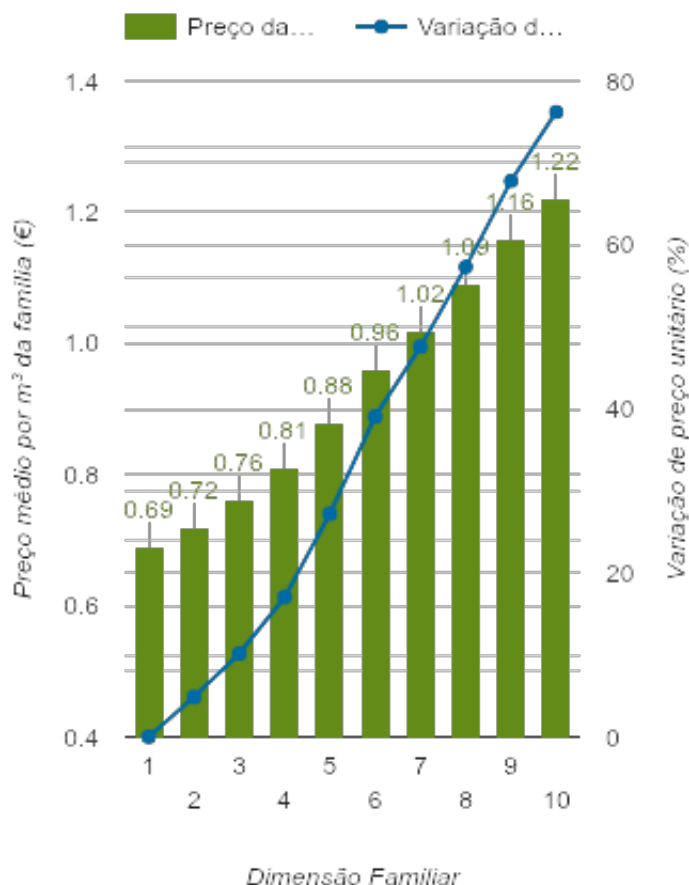

### RANKING DISTRITAL EM FUNÇÃO DO PREÇO TOTAL

Índice Equidade	1 Elemento	2 Elementos	3 Elementos	4 Elementos	5 Elementos	6 Elementos	7 Elementos	8 Elementos	9 Elementos	10 Elementos
-198.59	1 <sup>o</sup>	1 <sup>o</sup>	1 <sup>o</sup>	4 <sup>o</sup>	8 <sup>o</sup>	12 <sup>o</sup>	13 <sup>o</sup>	13 <sup>o</sup>	13 <sup>o</sup>	13 <sup>o</sup>

#### NOTAS TARIFÁRIO:

O tarifário familiar consiste no alargamento dos escalões de consumo em 2m<sup>3</sup> por cada membro do agregado familiar que ultrapasse os 4 elementos.

### PREÇO DA ÁGUA EM FUNÇÃO DA DIMENSÃO FAMILIAR

## PREÇO DA ÁGUA EM FUNÇÃO DA DIMENSÃO FAMILIAR

Dimensão Familiar	Tarifa Fixa	TARIFÁRIO BASE (Tarifário Geral) (sem tarifa fixa)				TARIFÁRIO FINAL (Tarifário Geral & Familiar) (sem tarifa fixa)			
		Consumo per capita	Custo Total	Preço por m³	Preço por pessoa	Consumo per capita	Custo Total	Preço por m³	Preço por pessoa
1	2.6 €	3.6 m³	2.48 €	0.69 €	2.48 €	3.6 m³	2.48 €	0.69 €	2.48 €
2	2.6 €	3.6 m³	5.21 €	0.72 €	2.6 €	3.6 m³	5.21 €	0.72 €	2.6 €
3	2.6 €	3.6 m³	8.21 €	0.76 €	2.74 €	3.6 m³	8.21 €	0.76 €	2.74 €
4	2.6 €	3.6 m³	11.63 €	0.81 €	2.91 €	3.6 m³	11.63 €	0.81 €	2.91 €
5	2.6 €	3.6 m³	18.86 €	1.05 €	3.77 €	3.6 m³	15.8 €	0.88 €	3.16 €
6	2.6 €	3.6 m³	28.18 €	1.3 €	4.7 €	3.6 m³	20.73 €	0.96 €	3.46 €
7	2.6 €	3.6 m³	39.16 €	1.55 €	5.59 €	3.6 m³	25.66 €	1.02 €	3.67 €