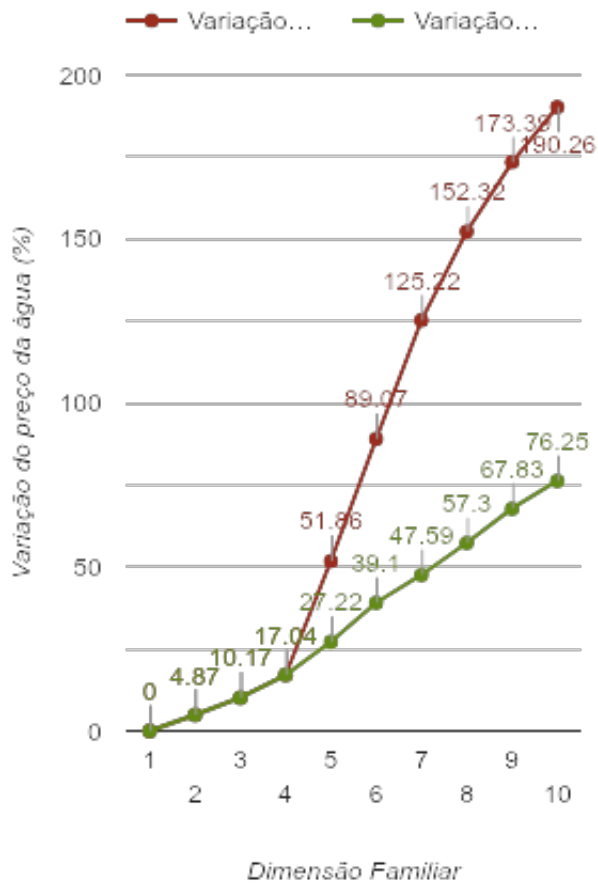

## Cadaval

(Lisboa)

Tarifário Familiar

Ranking Nacional

221<sup>o</sup>

Ranking Distrital

12<sup>o</sup>

### RANKING DISTRITAL EM FUNÇÃO DO PREÇO TOTAL

Índice Equidade	1 Elemento	2 Elementos	3 Elementos	4 Elementos	5 Elementos	6 Elementos	7 Elementos	8 Elementos	9 Elementos	10 Elementos
-198.59	1 <sup>o</sup>	1 <sup>o</sup>	1 <sup>o</sup>	4 <sup>o</sup>	8 <sup>o</sup>	12 <sup>o</sup>	13 <sup>o</sup>	13 <sup>o</sup>	13 <sup>o</sup>	13 <sup>o</sup>

#### NOTAS TARIFÁRIO:

O tarifário familiar consiste no alargamento dos escalões de consumo em 2m<sup>3</sup> por cada membro do agregado familiar que ultrapasse os 4 elementos.

### PREÇO DA ÁGUA EM FUNÇÃO DA DIMENSÃO FAMILIAR