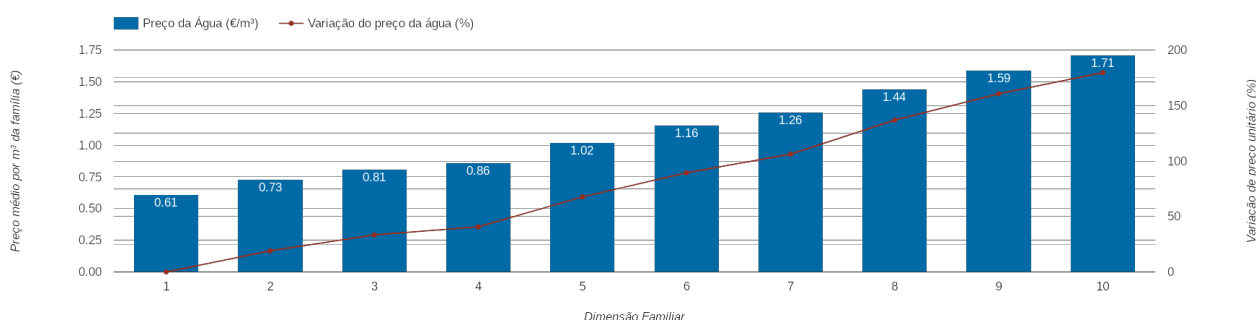

Maia (Porto)

Tarifário Familiar

Ranking Nacional

272^o

Ranking Distrital

11^o

RANKING DISTRITAL EM FUNÇÃO DO PREÇO TOTAL

Índice Equidade	1 Elemento	2 Elementos	3 Elementos	4 Elementos	5 Elementos	6 Elementos	7 Elementos	8 Elementos	9 Elementos	10 Elementos
-264.14	7 ^o	6 ^o	6 ^o	6 ^o	11 ^o	11 ^o	11 ^o	11 ^o	11 ^o	11 ^o

PREÇO DA ÁGUA EM FUNÇÃO DA DIMENSÃO FAMILIAR

PREÇO DA ÁGUA EM FUNÇÃO DA DIMENSÃO FAMILIAR

		TARIFÁRIO BASE (Tarifário Geral) (sem tarifa fixa)				TARIFÁRIO FINAL (Tarifário Geral & Familiar) (sem tarifa fixa)			
Dimensão Familiar	Tarifa Fixa	Consumo per capita	Custo Total	Preço por m ³	Preço por pessoa	Consumo per capita	Custo Total	Preço por m ³	Preço por pessoa
1	3.57 €	3.6 m ³	2.2 €	0.61 €	2.2 €	---	---	---	---
2	3.57 €	3.6 m ³	5.23 €	0.73 €	2.61 €	---	---	---	---
3	3.57 €	3.6 m ³	8.79 €	0.81 €	2.93 €	---	---	---	---
4	3.57 €	3.6 m ³	12.36 €	0.86 €	3.09 €	---	---	---	---
5	3.57 €	3.6 m ³	18.41 €	1.02 €	3.68 €	---	---	---	---
6	3.57 €	3.6 m ³	24.96 €	1.16 €	4.16 €	---	---	---	---
7	3.57 €	3.6 m ³	31.7 €	1.26 €	4.53 €	---	---	---	---
8	3.57 €	3.6 m ³	41.6 €	1.44 €	5.2 €	---	---	---	---
9	3.57 €	3.6 m ³	51.5 €	1.59 €	5.72 €	---	---	---	---
10	3.57 €	3.6 m ³	61.4 €	1.71 €	6.14 €	---	---	---	---