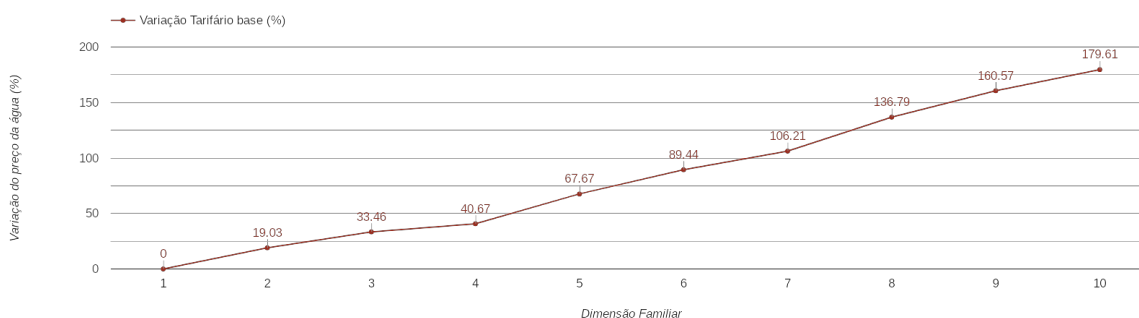

Maia (Porto)

Tarifário Familiar

Ranking Nacional

272^o

Ranking Distrital

11^o

RANKING DISTRITAL EM FUNÇÃO DO PREÇO TOTAL

Índice Equidade	1 Elemento	2 Elementos	3 Elementos	4 Elementos	5 Elementos	6 Elementos	7 Elementos	8 Elementos	9 Elementos	10 Elementos
-264.14	7 ^o	6 ^o	6 ^o	6 ^o	11 ^o	11 ^o	11 ^o	11 ^o	11 ^o	11 ^o

PREÇO DA ÁGUA EM FUNÇÃO DA DIMENSÃO FAMILIAR

PREÇO DA ÁGUA EM FUNÇÃO DA DIMENSÃO FAMILIAR

		TARIFÁRIO BASE (Tarifário Geral) (sem tarifa fixa)				TARIFÁRIO FINAL (Tarifário Geral & Familiar) (sem tarifa fixa)			
Dimensão Familiar	Tarifa Fixa	Consumo per capita	Custo Total	Preço por m ³	Preço por pessoa	Consumo per capita	Custo Total	Preço por m ³	Preço por pessoa
1	3.57 €	3.6 m ³	2.2 €	0.61 €	2.2 €	---	---	---	---
2	3.57 €	3.6 m ³	5.23 €	0.73 €	2.61 €	---	---	---	---
3	3.57 €	3.6 m ³	8.79 €	0.81 €	2.93 €	---	---	---	---
4	3.57 €	3.6 m ³	12.36 €	0.86 €	3.09 €	---	---	---	---
5	3.57 €	3.6 m ³	18.41 €	1.02 €	3.68 €	---	---	---	---
6	3.57 €	3.6 m ³	24.96 €	1.16 €	4.16 €	---	---	---	---
7	3.57 €	3.6 m ³	31.7 €	1.26 €	4.53 €	---	---	---	---
8	3.57 €	3.6 m ³	41.6 €	1.44 €	5.2 €	---	---	---	---
9	3.57 €	3.6 m ³	51.5 €	1.59 €	5.72 €	---	---	---	---
10	3.57 €	3.6 m ³	61.4 €	1.71 €	6.14 €	---	---	---	---