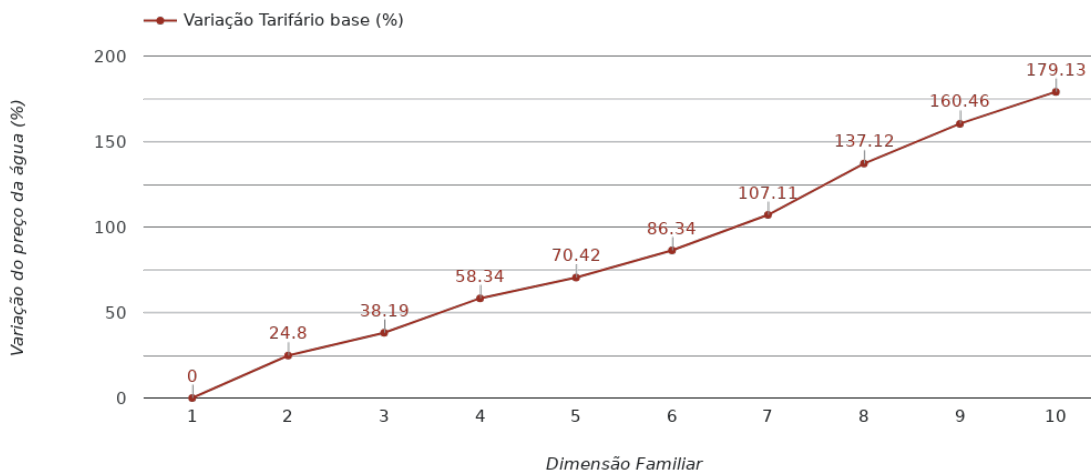

Marco de Canaveses

(Porto)

Tarifário Familiar

Ranking Nacional

290º

Ranking Distrital

14º

RANKING DISTRITAL EM FUNÇÃO DO PREÇO TOTAL

Índice Equidade	1 Elemento	2 Elementos	3 Elementos	4 Elementos	5 Elementos	6 Elementos	7 Elementos	8 Elementos	9 Elementos	10 Elementos
-298.40	4º	7º	9º	15º	14º	14º	14º	14º	13º	13º

PREÇO DA ÁGUA EM FUNÇÃO DA DIMENSÃO FAMILIAR

PREÇO DA ÁGUA EM FUNÇÃO DA DIMENSÃO FAMILIAR

Dimensão Familiar	TARIFÁRIO BASE (Tarifário Geral) (sem tarifa fixa)					TARIFÁRIO FINAL (Tarifário Geral & Familiar) (sem tarifa fixa)			
	Tarifa Fixa	Consumo per capita	Custo Total	Preço por m³	Preço por pessoa	Consumo per capita	Custo Total	Preço por m³	Preço por pessoa
1	2.51 €	3.6 m³	2.56 €	0.71 €	2.56 €	---	---	---	---
2	2.51 €	3.6 m³	6.38 €	0.89 €	3.19 €	---	---	---	---
3	2.51 €	3.6 m³	10.6 €	0.98 €	3.53 €	---	---	---	---
4	2.51 €	3.6 m³	16.19 €	1.12 €	4.05 €	---	---	---	---
5	2.51 €	3.6 m³	21.79 €	1.21 €	4.36 €	---	---	---	---
6	2.51 €	3.6 m³	28.59 €	1.32 €	4.76 €	---	---	---	---
7	2.51 €	3.6 m³	37.07 €	1.47 €	5.3 €	---	---	---	---
8	2.51 €	3.6 m³	48.5 €	1.68 €	6.06 €	---	---	---	---
9	2.51 €	3.6 m³	59.93 €	1.85 €	6.66 €	---	---	---	---
10	2.51 €	3.6 m³	71.37 €	1.98 €	7.14 €	---	---	---	---