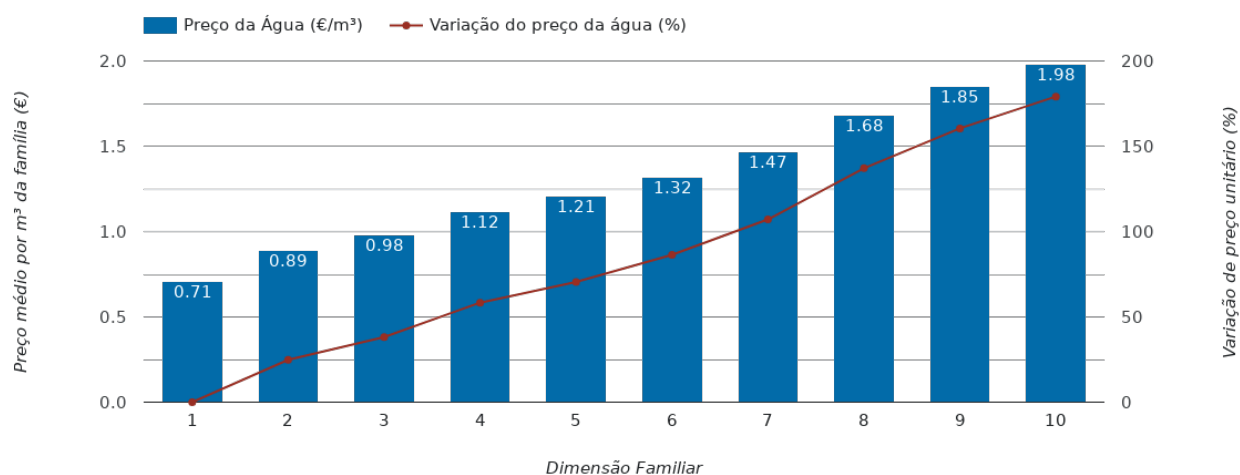

Marco de Canaveses

(Porto)

Tarifário Familiar

Ranking Nacional

290º

Ranking Distrital

14º

RANKING DISTRITAL EM FUNÇÃO DO PREÇO TOTAL

Índice Equidade	1 Elemento	2 Elementos	3 Elementos	4 Elementos	5 Elementos	6 Elementos	7 Elementos	8 Elementos	9 Elementos	10 Elementos
-298.40	4º	7º	9º	15º	14º	14º	14º	14º	13º	13º

PREÇO DA ÁGUA EM FUNÇÃO DA DIMENSÃO FAMILIAR

PREÇO DA ÁGUA EM FUNÇÃO DA DIMENSÃO FAMILIAR

Dimensão Familiar	TARIFÁRIO BASE (Tarifário Geral) (sem tarifa fixa)					TARIFÁRIO FINAL (Tarifário Geral & Familiar) (sem tarifa fixa)			
	Tarifa Fixa	Consumo per capita	Custo Total	Preço por m³	Preço por pessoa	Consumo per capita	Custo Total	Preço por m³	Preço por pessoa
1	2.51 €	3.6 m³	2.56 €	0.71 €	2.56 €	---	---	---	---
2	2.51 €	3.6 m³	6.38 €	0.89 €	3.19 €	---	---	---	---
3	2.51 €	3.6 m³	10.6 €	0.98 €	3.53 €	---	---	---	---
4	2.51 €	3.6 m³	16.19 €	1.12 €	4.05 €	---	---	---	---
5	2.51 €	3.6 m³	21.79 €	1.21 €	4.36 €	---	---	---	---
6	2.51 €	3.6 m³	28.59 €	1.32 €	4.76 €	---	---	---	---
7	2.51 €	3.6 m³	37.07 €	1.47 €	5.3 €	---	---	---	---
8	2.51 €	3.6 m³	48.5 €	1.68 €	6.06 €	---	---	---	---
9	2.51 €	3.6 m³	59.93 €	1.85 €	6.66 €	---	---	---	---
10	2.51 €	3.6 m³	71.37 €	1.98 €	7.14 €	---	---	---	---