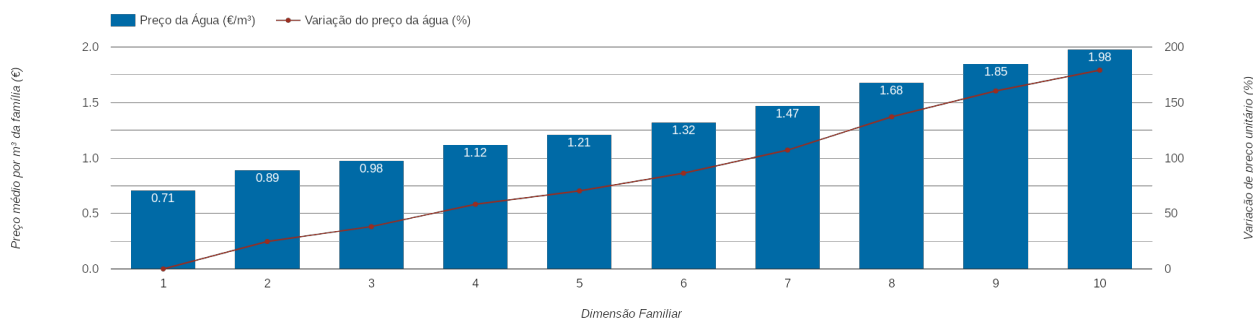

Marco de Canaveses

(Porto)

Tarifário Familiar

Ranking Nacional

290^o

Ranking Distrital

14^o

RANKING DISTRITAL EM FUNÇÃO DO PREÇO TOTAL

Índice Equidade	1 Elemento	2 Elementos	3 Elementos	4 Elementos	5 Elementos	6 Elementos	7 Elementos	8 Elementos	9 Elementos	10 Elementos
-298.40	4 ^o	7 ^o	9 ^o	15 ^o	14 ^o	14 ^o	14 ^o	14 ^o	13 ^o	13 ^o

PREÇO DA ÁGUA EM FUNÇÃO DA DIMENSÃO FAMILIAR

PREÇO DA ÁGUA EM FUNÇÃO DA DIMENSÃO FAMILIAR

		TARIFÁRIO BASE (Tarifário Geral) (sem tarifa fixa)				TARIFÁRIO FINAL (Tarifário Geral & Familiar) (sem tarifa fixa)			
Dimensão Familiar	Tarifa Fixa	Consumo per capita	Custo Total	Preço por m ³	Preço por pessoa	Consumo per capita	Custo Total	Preço por m ³	Preço por pessoa
1	2.51 €	3.6 m ³	2.56 €	0.71 €	2.56 €	---	---	---	---
2	2.51 €	3.6 m ³	6.38 €	0.89 €	3.19 €	---	---	---	---
3	2.51 €	3.6 m ³	10.6 €	0.98 €	3.53 €	---	---	---	---
4	2.51 €	3.6 m ³	16.19 €	1.12 €	4.05 €	---	---	---	---
5	2.51 €	3.6 m ³	21.79 €	1.21 €	4.36 €	---	---	---	---
6	2.51 €	3.6 m ³	28.59 €	1.32 €	4.76 €	---	---	---	---
7	2.51 €	3.6 m ³	37.07 €	1.47 €	5.3 €	---	---	---	---
8	2.51 €	3.6 m ³	48.5 €	1.68 €	6.06 €	---	---	---	---
9	2.51 €	3.6 m ³	59.93 €	1.85 €	6.66 €	---	---	---	---
10	2.51 €	3.6 m ³	71.37 €	1.98 €	7.14 €	---	---	---	---