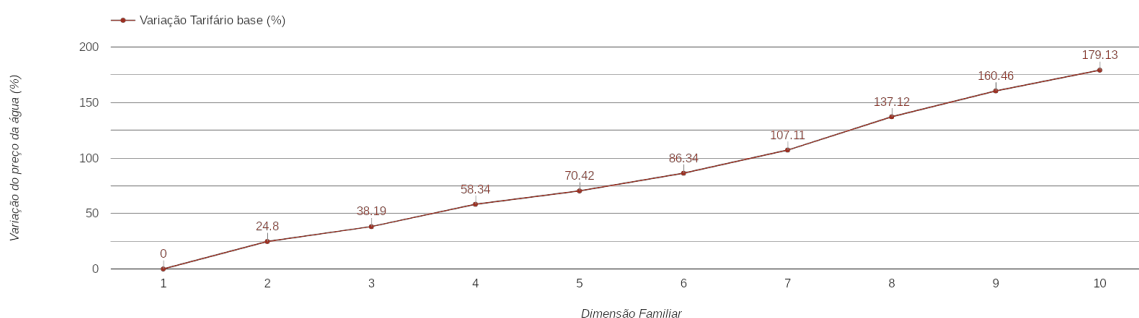

Marco de Canaveses

(Porto)

Tarifário Familiar

Ranking Nacional

290^o

Ranking Distrital

14^o

RANKING DISTRITAL EM FUNÇÃO DO PREÇO TOTAL

Índice Equidade	1 Elemento	2 Elementos	3 Elementos	4 Elementos	5 Elementos	6 Elementos	7 Elementos	8 Elementos	9 Elementos	10 Elementos
-298.40	4 ^o	7 ^o	9 ^o	15 ^o	14 ^o	14 ^o	14 ^o	14 ^o	13 ^o	13 ^o

PREÇO DA ÁGUA EM FUNÇÃO DA DIMENSÃO FAMILIAR

PREÇO DA ÁGUA EM FUNÇÃO DA DIMENSÃO FAMILIAR

		TARIFÁRIO BASE (Tarifário Geral) (sem tarifa fixa)				TARIFÁRIO FINAL (Tarifário Geral & Familiar) (sem tarifa fixa)			
Dimensão Familiar	Tarifa Fixa	Consumo per capita	Custo Total	Preço por m ³	Preço por pessoa	Consumo per capita	Custo Total	Preço por m ³	Preço por pessoa
1	2.51 €	3.6 m ³	2.56 €	0.71 €	2.56 €	---	---	---	---
2	2.51 €	3.6 m ³	6.38 €	0.89 €	3.19 €	---	---	---	---
3	2.51 €	3.6 m ³	10.6 €	0.98 €	3.53 €	---	---	---	---
4	2.51 €	3.6 m ³	16.19 €	1.12 €	4.05 €	---	---	---	---
5	2.51 €	3.6 m ³	21.79 €	1.21 €	4.36 €	---	---	---	---
6	2.51 €	3.6 m ³	28.59 €	1.32 €	4.76 €	---	---	---	---
7	2.51 €	3.6 m ³	37.07 €	1.47 €	5.3 €	---	---	---	---
8	2.51 €	3.6 m ³	48.5 €	1.68 €	6.06 €	---	---	---	---
9	2.51 €	3.6 m ³	59.93 €	1.85 €	6.66 €	---	---	---	---
10	2.51 €	3.6 m ³	71.37 €	1.98 €	7.14 €	---	---	---	---