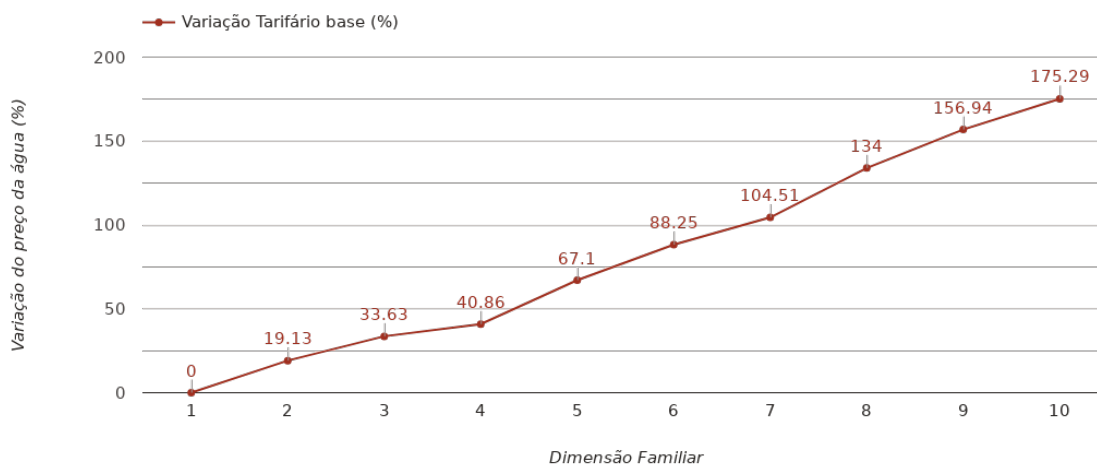

Matosinhos

(Porto)

Tarifário Familiar

Ranking Nacional

288^o

Ranking Distrital

13^o

RANKING DISTRITAL EM FUNÇÃO DO PREÇO TOTAL

Índice Equidade	1 Elemento	2 Elementos	3 Elementos	4 Elementos	5 Elementos	6 Elementos	7 Elementos	8 Elementos	9 Elementos	10 Elementos
-292.13	11 ^o	9 ^o	8 ^o	7 ^o	12 ^o	12 ^o	12 ^o	13 ^o	14 ^o	15 ^o

PREÇO DA ÁGUA EM FUNÇÃO DA DIMENSÃO FAMILIAR

PREÇO DA ÁGUA EM FUNÇÃO DA DIMENSÃO FAMILIAR

Dimensão Familiar	TARIFÁRIO BASE (Tarifário Geral) (sem tarifa fixa)					TARIFÁRIO FINAL (Tarifário Geral & Familiar) (sem tarifa fixa)			
	Tarifa Fixa	Consumo per capita	Custo Total	Preço por m³	Preço por pessoa	Consumo per capita	Custo Total	Preço por m³	Preço por pessoa
1	3.88 €	3.6 m³	2.22 €	0.62 €	2.22 €	---	---	---	---
2	3.88 €	3.6 m³	5.29 €	0.73 €	2.65 €	---	---	---	---
3	3.88 €	3.6 m³	8.9 €	0.82 €	2.97 €	---	---	---	---
4	3.88 €	3.6 m³	12.51 €	0.87 €	3.13 €	---	---	---	---
5	3.88 €	3.6 m³	18.55 €	1.03 €	3.71 €	---	---	---	---
6	3.88 €	3.6 m³	25.08 €	1.16 €	4.18 €	---	---	---	---
7	3.88 €	3.6 m³	31.79 €	1.26 €	4.54 €	---	---	---	---
8	3.88 €	3.6 m³	41.57 €	1.44 €	5.2 €	---	---	---	---
9	3.88 €	3.6 m³	51.35 €	1.58 €	5.71 €	---	---	---	---
10	3.88 €	3.6 m³	61.13 €	1.7 €	6.11 €	---	---	---	---