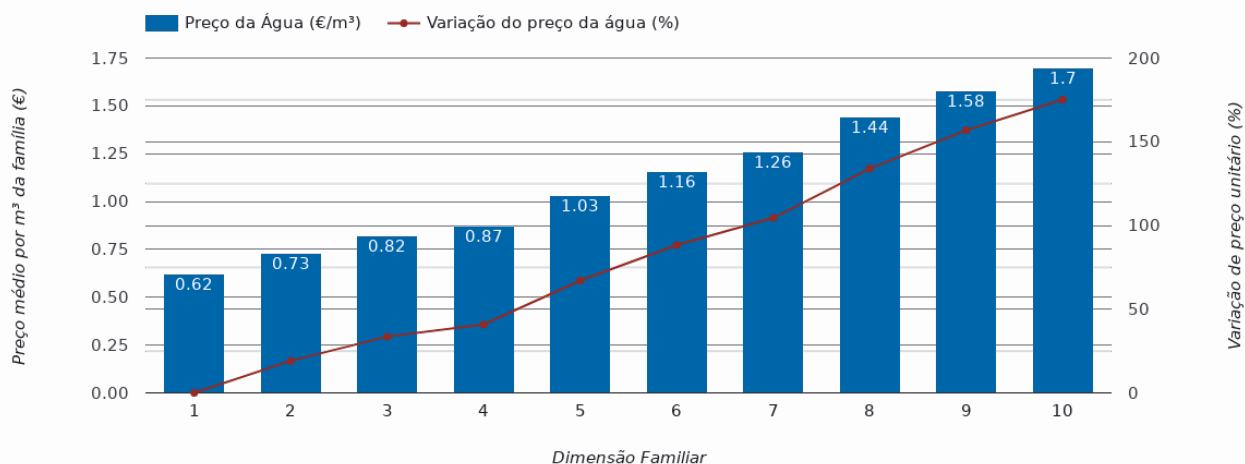

Matosinhos

(Porto)

Tarifário Familiar

Ranking Nacional

288^o

Ranking Distrital

13^o

RANKING DISTRITAL EM FUNÇÃO DO PREÇO TOTAL

Índice Equidade	1 Elemento	2 Elementos	3 Elementos	4 Elementos	5 Elementos	6 Elementos	7 Elementos	8 Elementos	9 Elementos	10 Elementos
-292.13	11 ^o	9 ^o	8 ^o	7 ^o	12 ^o	12 ^o	12 ^o	13 ^o	14 ^o	15 ^o

PREÇO DA ÁGUA EM FUNÇÃO DA DIMENSÃO FAMILIAR

PREÇO DA ÁGUA EM FUNÇÃO DA DIMENSÃO FAMILIAR

Dimensão Familiar	TARIFÁRIO BASE (Tarifário Geral) (sem tarifa fixa)					TARIFÁRIO FINAL (Tarifário Geral & Familiar) (sem tarifa fixa)			
	Tarifa Fixa	Consumo per capita	Custo Total	Preço por m³	Preço por pessoa	Consumo per capita	Custo Total	Preço por m³	Preço por pessoa
1	3.88 €	3.6 m³	2.22 €	0.62 €	2.22 €	---	---	---	---
2	3.88 €	3.6 m³	5.29 €	0.73 €	2.65 €	---	---	---	---
3	3.88 €	3.6 m³	8.9 €	0.82 €	2.97 €	---	---	---	---
4	3.88 €	3.6 m³	12.51 €	0.87 €	3.13 €	---	---	---	---
5	3.88 €	3.6 m³	18.55 €	1.03 €	3.71 €	---	---	---	---
6	3.88 €	3.6 m³	25.08 €	1.16 €	4.18 €	---	---	---	---
7	3.88 €	3.6 m³	31.79 €	1.26 €	4.54 €	---	---	---	---
8	3.88 €	3.6 m³	41.57 €	1.44 €	5.2 €	---	---	---	---
9	3.88 €	3.6 m³	51.35 €	1.58 €	5.71 €	---	---	---	---
10	3.88 €	3.6 m³	61.13 €	1.7 €	6.11 €	---	---	---	---