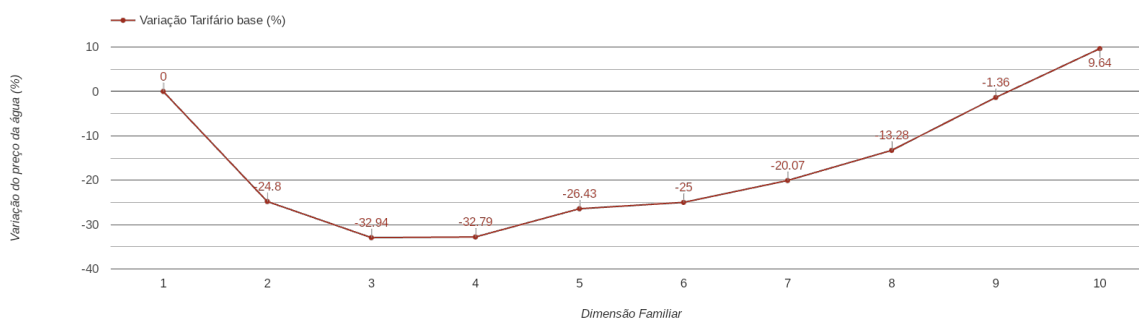

Paços de Ferreira

(Porto)

Tarifário Familiar

Ranking Nacional

230º

Ranking Distrital

8º

RANKING DISTRITAL EM FUNÇÃO DO PREÇO TOTAL

Índice Equidade	1 Elemento	2 Elementos	3 Elementos	4 Elementos	5 Elementos	6 Elementos	7 Elementos	8 Elementos	9 Elementos	10 Elementos
-211.00	3º	3º	2º	3º	6º	7º	8º	8º	9º	9º

PREÇO DA ÁGUA EM FUNÇÃO DA DIMENSÃO FAMILIAR

PREÇO DA ÁGUA EM FUNÇÃO DA DIMENSÃO FAMILIAR

		TARIFÁRIO BASE (Tarifário Geral) (sem tarifa fixa)				TARIFÁRIO FINAL (Tarifário Geral & Familiar) (sem tarifa fixa)			
Dimensão Familiar	Tarifa Fixa	Consumo per capita	Custo Total	Preço por m ³	Preço por pessoa	Consumo per capita	Custo Total	Preço por m ³	Preço por pessoa
1	0 €	3.6 m ³	5.04 €	1.4 €	5.04 €	---	---	---	---
2	0 €	3.6 m ³	7.58 €	1.05 €	3.79 €	---	---	---	---
3	0 €	3.6 m ³	10.14 €	0.94 €	3.38 €	---	---	---	---
4	0 €	3.6 m ³	13.55 €	0.94 €	3.39 €	---	---	---	---
5	0 €	3.6 m ³	18.54 €	1.03 €	3.71 €	---	---	---	---
6	0 €	3.6 m ³	22.68 €	1.05 €	3.78 €	---	---	---	---
7	0 €	3.6 m ³	28.2 €	1.12 €	4.03 €	---	---	---	---
8	0 €	3.6 m ³	34.97 €	1.21 €	4.37 €	---	---	---	---
9	0 €	3.6 m ³	44.74 €	1.38 €	4.97 €	---	---	---	---
10	0 €	3.6 m ³	55.26 €	1.54 €	5.53 €	---	---	---	---