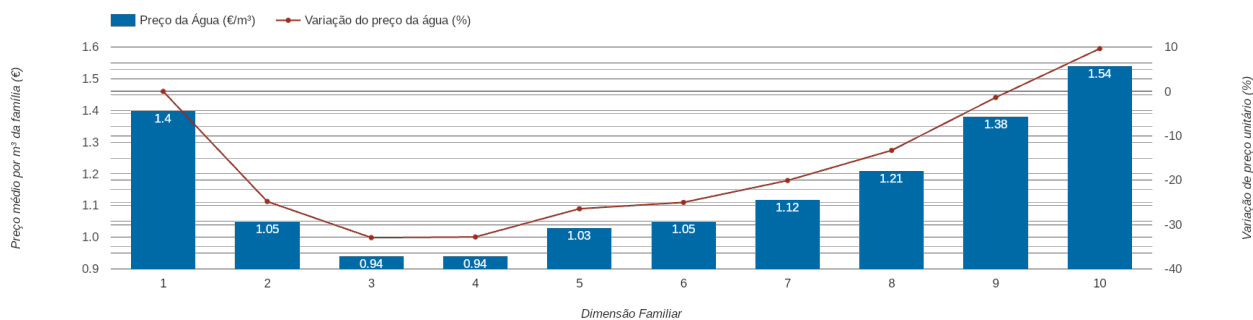

Paços de Ferreira

(Porto)

Tarifário Familiar

Ranking Nacional

230º

Ranking Distrital

8º

RANKING DISTRITAL EM FUNÇÃO DO PREÇO TOTAL

Índice Equidade	1 Elemento	2 Elementos	3 Elementos	4 Elementos	5 Elementos	6 Elementos	7 Elementos	8 Elementos	9 Elementos	10 Elementos
-211.00	3º	3º	2º	3º	6º	7º	8º	8º	9º	9º

PREÇO DA ÁGUA EM FUNÇÃO DA DIMENSÃO FAMILIAR

PREÇO DA ÁGUA EM FUNÇÃO DA DIMENSÃO FAMILIAR

		TARIFÁRIO BASE (Tarifário Geral) (sem tarifa fixa)				TARIFÁRIO FINAL (Tarifário Geral & Familiar) (sem tarifa fixa)			
Dimensão Familiar	Tarifa Fixa	Consumo per capita	Custo Total	Preço por m ³	Preço por pessoa	Consumo per capita	Custo Total	Preço por m ³	Preço por pessoa
1	0 €	3.6 m ³	5.04 €	1.4 €	5.04 €	---	---	---	---
2	0 €	3.6 m ³	7.58 €	1.05 €	3.79 €	---	---	---	---
3	0 €	3.6 m ³	10.14 €	0.94 €	3.38 €	---	---	---	---
4	0 €	3.6 m ³	13.55 €	0.94 €	3.39 €	---	---	---	---
5	0 €	3.6 m ³	18.54 €	1.03 €	3.71 €	---	---	---	---
6	0 €	3.6 m ³	22.68 €	1.05 €	3.78 €	---	---	---	---
7	0 €	3.6 m ³	28.2 €	1.12 €	4.03 €	---	---	---	---
8	0 €	3.6 m ³	34.97 €	1.21 €	4.37 €	---	---	---	---
9	0 €	3.6 m ³	44.74 €	1.38 €	4.97 €	---	---	---	---
10	0 €	3.6 m ³	55.26 €	1.54 €	5.53 €	---	---	---	---