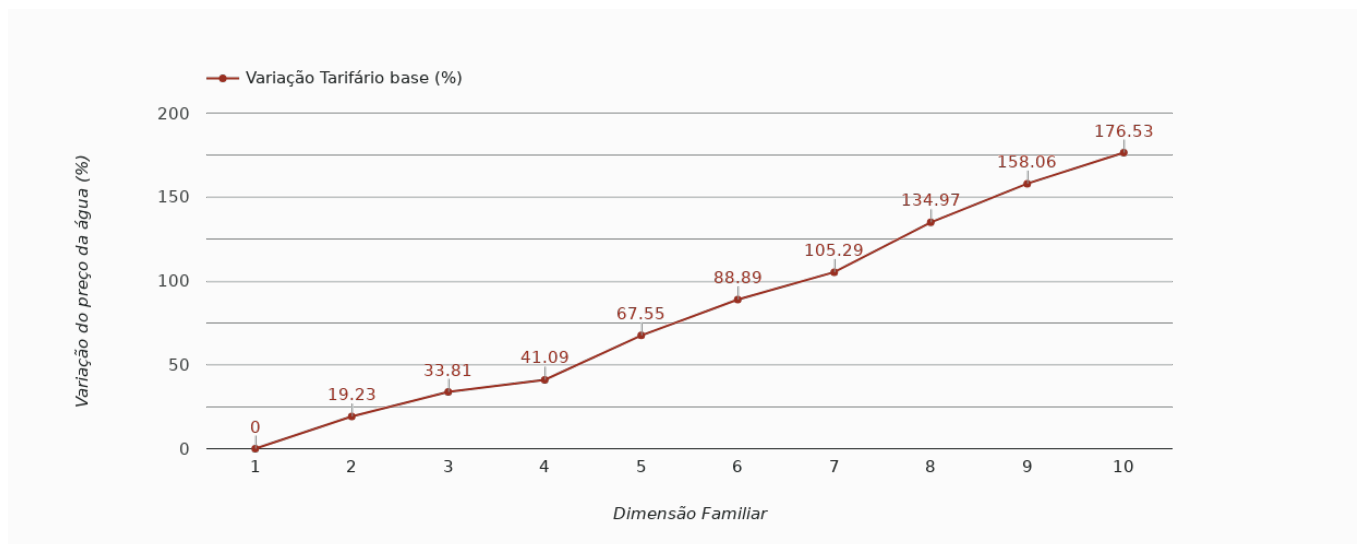

## Paredes

(Porto)

Tarifário Familiar

Ranking Nacional

280º

Ranking Distrital

12º

### RANKING DISTRITAL EM FUNÇÃO DO PREÇO TOTAL

Índice Equidade	1 Elemento	2 Elementos	3 Elementos	4 Elementos	5 Elementos	6 Elementos	7 Elementos	8 Elementos	9 Elementos	10 Elementos
-284.84	8º	10º	10º	9º	13º	13º	13º	12º	12º	12º

### PREÇO DA ÁGUA EM FUNÇÃO DA DIMENSÃO FAMILIAR

## PREÇO DA ÁGUA EM FUNÇÃO DA DIMENSÃO FAMILIAR

Dimensão Familiar	TARIFÁRIO BASE (Tarifário Geral) (sem tarifa fixa)					TARIFÁRIO FINAL (Tarifário Geral & Familiar) (sem tarifa fixa)			
	Tarifa Fixa	Consumo per capita	Custo Total	Preço por m³	Preço por pessoa	Consumo per capita	Custo Total	Preço por m³	Preço por pessoa
1	3.56 €	3.6 m³	2.39 €	0.66 €	2.39 €	---	---	---	---
2	3.56 €	3.6 m³	5.7 €	0.79 €	2.85 €	---	---	---	---
3	3.56 €	3.6 m³	9.59 €	0.89 €	3.2 €	---	---	---	---
4	3.56 €	3.6 m³	13.48 €	0.94 €	3.37 €	---	---	---	---
5	3.56 €	3.6 m³	20.01 €	1.11 €	4 €	---	---	---	---
6	3.56 €	3.6 m³	27.07 €	1.25 €	4.51 €	---	---	---	---
7	3.56 €	3.6 m³	34.32 €	1.36 €	4.9 €	---	---	---	---
8	3.56 €	3.6 m³	44.9 €	1.56 €	5.61 €	---	---	---	---
9	3.56 €	3.6 m³	55.48 €	1.71 €	6.16 €	---	---	---	---
10	3.56 €	3.6 m³	66.05 €	1.83 €	6.61 €	---	---	---	---