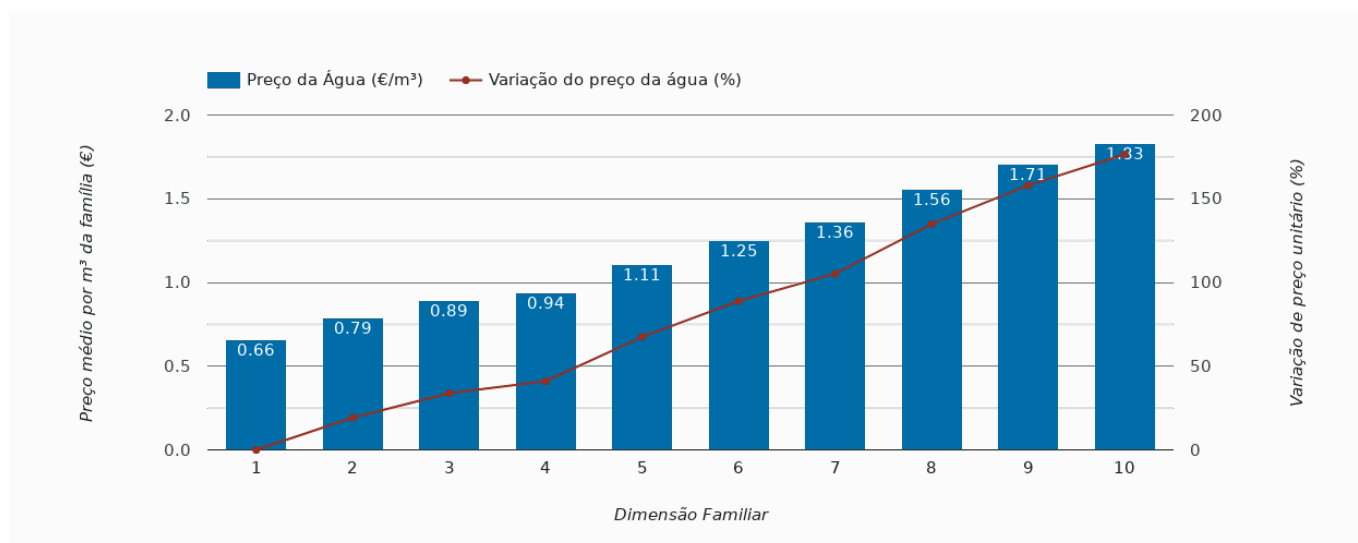

## Paredes

(Porto)

Tarifário Familiar

Ranking Nacional

280º

Ranking Distrital

12º

### RANKING DISTRITAL EM FUNÇÃO DO PREÇO TOTAL

Índice Equidade	1 Elemento	2 Elementos	3 Elementos	4 Elementos	5 Elementos	6 Elementos	7 Elementos	8 Elementos	9 Elementos	10 Elementos
-284.84	8º	10º	10º	9º	13º	13º	13º	12º	12º	12º

### PREÇO DA ÁGUA EM FUNÇÃO DA DIMENSÃO FAMILIAR

## PREÇO DA ÁGUA EM FUNÇÃO DA DIMENSÃO FAMILIAR

Dimensão Familiar	TARIFÁRIO BASE (Tarifário Geral) (sem tarifa fixa)					TARIFÁRIO FINAL (Tarifário Geral & Familiar) (sem tarifa fixa)			
	Tarifa Fixa	Consumo per capita	Custo Total	Preço por m³	Preço por pessoa	Consumo per capita	Custo Total	Preço por m³	Preço por pessoa
1	3.56 €	3.6 m³	2.39 €	0.66 €	2.39 €	---	---	---	---
2	3.56 €	3.6 m³	5.7 €	0.79 €	2.85 €	---	---	---	---
3	3.56 €	3.6 m³	9.59 €	0.89 €	3.2 €	---	---	---	---
4	3.56 €	3.6 m³	13.48 €	0.94 €	3.37 €	---	---	---	---
5	3.56 €	3.6 m³	20.01 €	1.11 €	4 €	---	---	---	---
6	3.56 €	3.6 m³	27.07 €	1.25 €	4.51 €	---	---	---	---
7	3.56 €	3.6 m³	34.32 €	1.36 €	4.9 €	---	---	---	---
8	3.56 €	3.6 m³	44.9 €	1.56 €	5.61 €	---	---	---	---
9	3.56 €	3.6 m³	55.48 €	1.71 €	6.16 €	---	---	---	---
10	3.56 €	3.6 m³	66.05 €	1.83 €	6.61 €	---	---	---	---