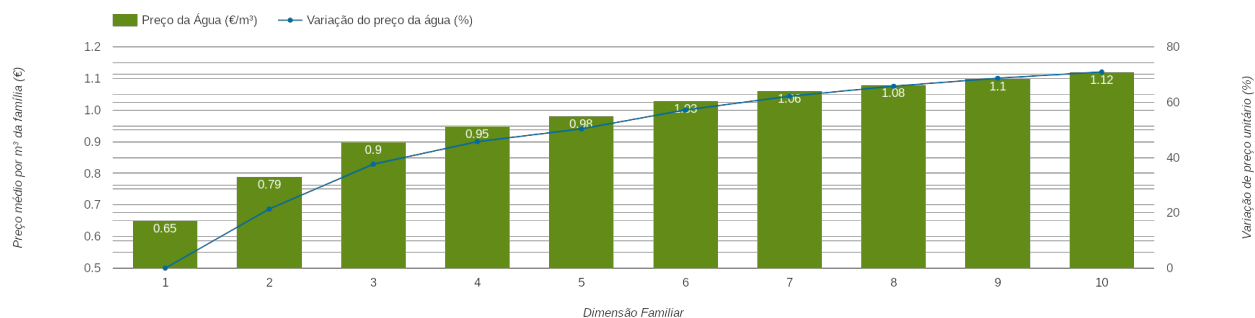

Tomar (Santarém)

Tarifário Familiar

Ranking Nacional

247º

Ranking Distrital

17º

RANKING DISTRITAL EM FUNÇÃO DO PREÇO TOTAL

| Índice Equidade | 1 Elemento | 2 Elementos | 3 Elementos | 4 Elementos | 5 Elementos | 6 Elementos | 7 Elementos | 8 Elementos | 9 Elementos | 10 Elementos |
|-----------------|------------|-------------|-------------|-------------|-------------|-------------|-------------|-------------|-------------|--------------|
| -224.92 | 18º | 18º | 19º | 19º | 20º | 18º | 18º | 17º | 17º | 16º |

NOTAS TARIFÁRIO:

Consiste no alargamento dos escalões de consumo em 2m³ por cada membro do agregado familiar que ultrapasse os 4 elementos.

PREÇO DA ÁGUA EM FUNÇÃO DA DIMENSÃO FAMILIAR

PREÇO DA ÁGUA EM FUNÇÃO DA DIMENSÃO FAMILIAR