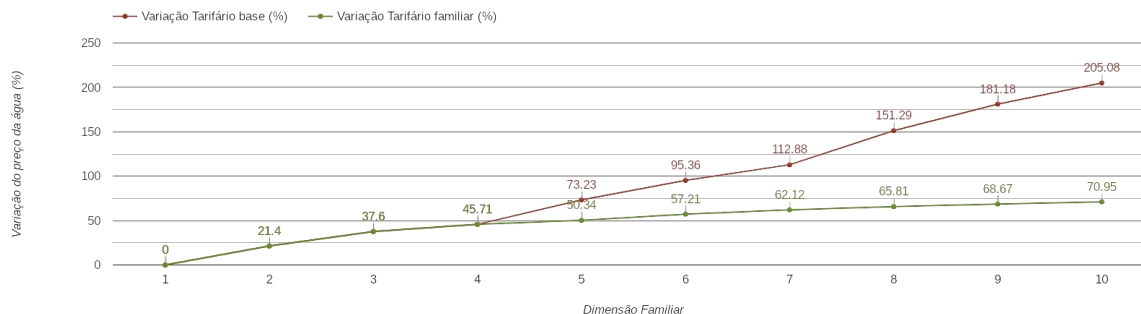

Tomar (Santarém)

Tarifário Familiar

Ranking Nacional

247º

Ranking Distrital

17º

RANKING DISTRITAL EM FUNÇÃO DO PREÇO TOTAL

| Índice Equidade | 1 Elemento | 2 Elementos | 3 Elementos | 4 Elementos | 5 Elementos | 6 Elementos | 7 Elementos | 8 Elementos | 9 Elementos | 10 Elementos |
|-----------------|------------|-------------|-------------|-------------|-------------|-------------|-------------|-------------|-------------|--------------|
| -224.92 | 18º | 18º | 19º | 19º | 20º | 18º | 18º | 17º | 17º | 16º |

NOTAS TARIFÁRIO:

Consiste no alargamento dos escalões de consumo em 2m³ por cada membro do agregado familiar que ultrapasse os 4 elementos.

PREÇO DA ÁGUA EM FUNÇÃO DA DIMENSÃO FAMILIAR

PREÇO DA ÁGUA EM FUNÇÃO DA DIMENSÃO FAMILIAR