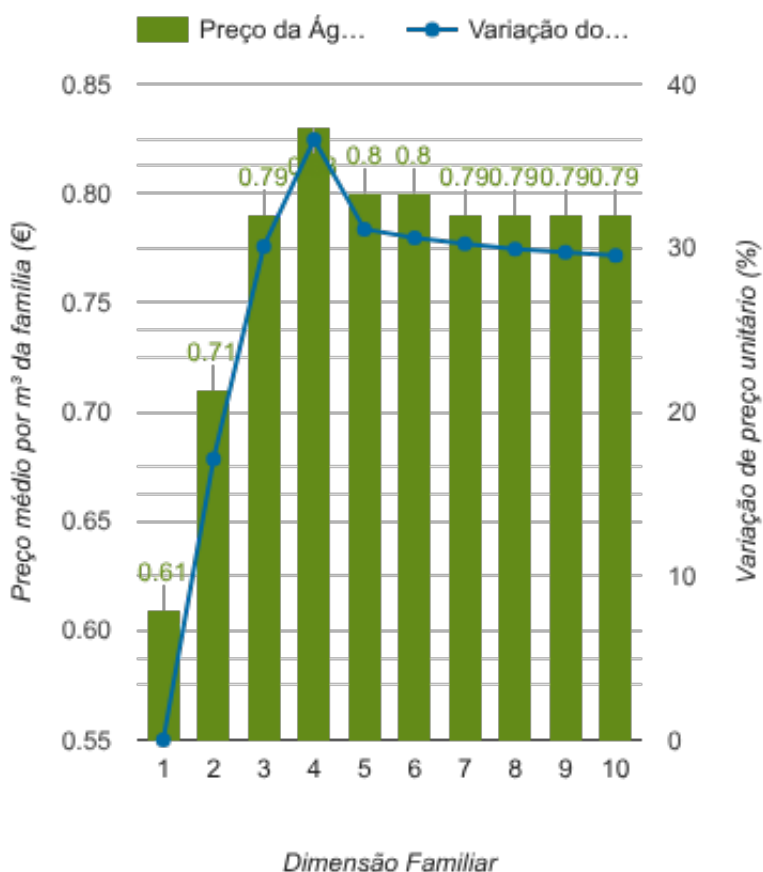

Índice Equidade	1 Elemento	2 Elementos	3 Elementos	4 Elementos	5 Elementos	6 Elementos	7 Elementos	8 Elementos	9 Elementos	10 Elementos
-184.27	8 ^o	8 ^o	7 ^o	5 ^o	5 ^o	5 ^o	5 ^o	5 ^o	4 ^o	4 ^o

NOTAS TARIFÁRIO:

Tarifário familiar atribuído a agregados com 5 ou mais elementos. 5 elemento: 1^o escalão: 0m³ - 8m³ (0,6100€); 2^o escalão: 8m³ - 18m³ (0,9520€); 3^o escalão: 18m³ - 28m³ (1,6337€); 4^o escalão: >28m³ (1,9837€). 6 elemento: 1^o escalão: 0m³ - 11m³ (0,6100€); 2^o escalão: 11m³ - 21m³ (0,9520€); 3^o escalão: 21m³ - 31m³ (1,6337€); 4^o escalão: >31m³ (1,9837€). 7 elemento: 1^o escalão: 0m³ - 14m³ (0,6100€); 2^o escalão: 14m³ - 24m³ (0,9337€); 3^o escalão: 24m³ - 34m³ (1,6337€); 4^o escalão: >34m³ (1,9837€); 8 ou mais elementos: prossegue o alargamento de 3m³ por pessoa.

PREÇO DA ÁGUA EM FUNÇÃO DA DIMENSÃO FAMILIAR

PREÇO DA ÁGUA EM FUNÇÃO DA DIMENSÃO FAMILIAR

Dimensão Familiar	Tarifa Fixa	TARIFÁRIO BASE (Tarifário Geral) (sem tarifa fixa)				TARIFÁRIO FINAL (Tarifário Geral & Familiar) (sem tarifa fixa)			
		Consumo per capita	Custo Total	Preço por m³	Preço por pessoa	Consumo per capita	Custo Total	Preço por m³	Preço por pessoa
1	5.75 €	3.6 m³	2.2 €	0.61 €	2.2 €	3.6 m³	2.2 €	0.61 €	2.2 €
2	5.75 €	3.6 m³	5.14 €	0.71 €	2.57 €	3.6 m³	5.14 €	0.71 €	2.57 €
3	5.75 €	3.6 m³	8.57 €	0.79 €	2.86 €	3.6 m³	8.57 €	0.79 €	2.86 €
4	5.75 €	3.6 m³	12 €	0.83 €	3 €	3.6 m³	12 €	0.83 €	3 €
5	5.75 €	3.6 m³	17.47 €	0.97 €	3.49 €	3.6 m³	14.4 €	0.8 €	2.88 €
6	5.75 €	3.6 m³	23.35 €	1.08 €	3.89 €	3.6 m³	17.21 €	0.8 €	2.87 €
7	5.75 €	3.6 m³	29.3 €	1.16 €	4.19 €	3.6 m³	20.02 €	0.79 €	2.86 €