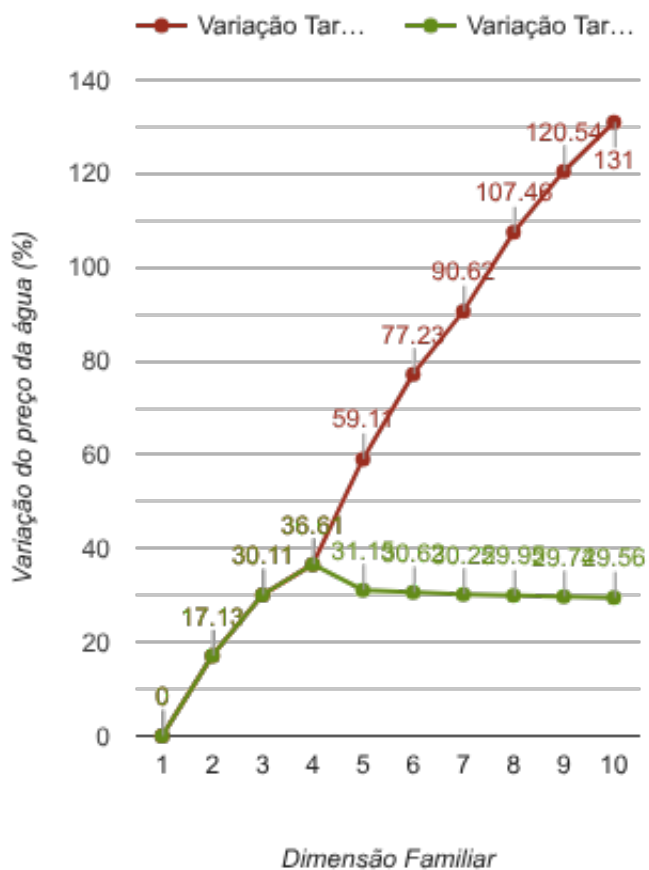

Aveiro

(Aveiro)

Tarifário Familiar

Ranking Nacional

185^o

Ranking Distrital

5^o

RANKING DISTRITAL EM FUNÇÃO DO PREÇO TOTAL

Índice Equidade	1 Elemento	2 Elementos	3 Elementos	4 Elementos	5 Elementos	6 Elementos	7 Elementos	8 Elementos	9 Elementos	10 Elementos
-184.27	8 ^o	8 ^o	7 ^o	5 ^o	5 ^o	5 ^o	5 ^o	5 ^o	4 ^o	4 ^o

NOTAS TARIFÁRIO:

Tarifário familiar atribuído a agregados com 5 ou mais elementos. 5 elemento: 1^o escalão: 0m³ - 8m³ (0,6100€); 2^o escalão: 8m³ - 18m³ (0,9520€); 3^o escalão: 18m³ - 28m³ (1,6337€); 4^o escalão: >28m³ (1,9837€). 6 elemento: 1^o escalão: 0m³ - 11m³ (0,6100€); 2^o escalão: 11m³ - 21m³ (0,9520€); 3^o escalão: 21m³ - 31m³ (1,6337€); 4^o escalão: >31m³ (1,9837€). 7 elemento: 1^o escalão: 0m³ - 14m³ (0,6100€); 2^o escalão: 14m³ - 24m³ (0,9337€); 3^o escalão: 24m³ - 34m³ (1,6337€); 4^o escalão: >34m³ (1,9837€); 8 ou mais elementos: prossegue o alargamento de 3m³ por pessoa.

PREÇO DA ÁGUA EM FUNÇÃO DA DIMENSÃO FAMILIAR

PREÇO DA ÁGUA EM FUNÇÃO DA DIMENSÃO FAMILIAR

Dimensão Familiar	Tarifa Fixa	TARIFÁRIO BASE (Tarifário Geral) (sem tarifa fixa)				TARIFÁRIO FINAL (Tarifário Geral & Familiar) (sem tarifa fixa)			
		Consumo per capita	Custo Total	Preço por m³	Preço por pessoa	Consumo per capita	Custo Total	Preço por m³	Preço por pessoa
1	5.75 €	3.6 m³	2.2 €	0.61 €	2.2 €	3.6 m³	2.2 €	0.61 €	2.2 €
2	5.75 €	3.6 m³	5.14 €	0.71 €	2.57 €	3.6 m³	5.14 €	0.71 €	2.57 €
3	5.75 €	3.6 m³	8.57 €	0.79 €	2.86 €	3.6 m³	8.57 €	0.79 €	2.86 €
4	5.75 €	3.6 m³	12 €	0.83 €	3 €	3.6 m³	12 €	0.83 €	3 €
5	5.75 €	3.6 m³	17.47 €	0.97 €	3.49 €	3.6 m³	14.4 €	0.8 €	2.88 €
6	5.75 €	3.6 m³	23.35 €	1.08 €	3.89 €	3.6 m³	17.21 €	0.8 €	2.87 €
7	5.75 €	3.6 m³	29.3 €	1.16 €	4.19 €	3.6 m³	20.02 €	0.79 €	2.86 €