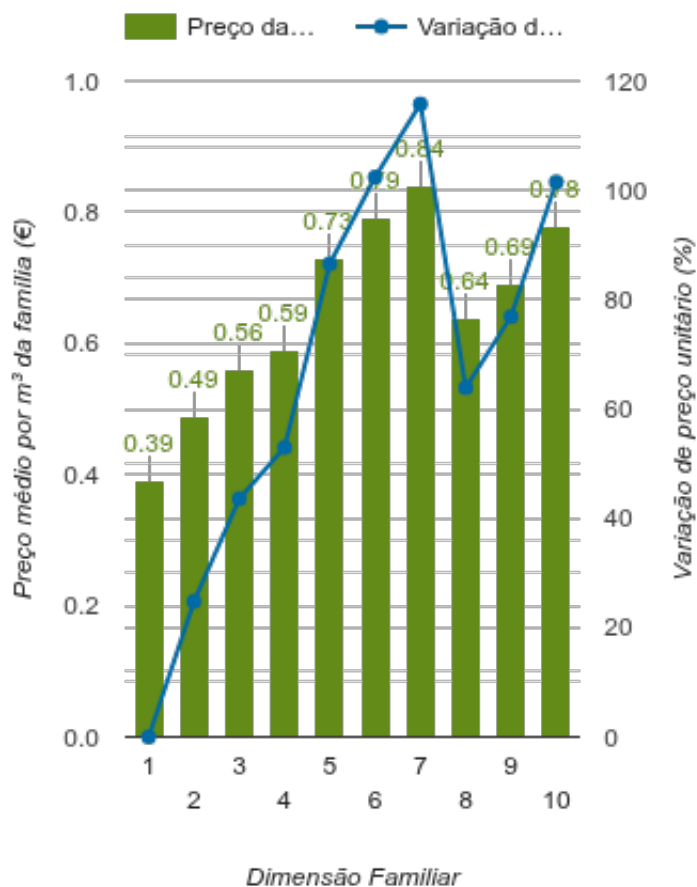

Índice Equidade	1 Elemento	2 Elementos	3 Elementos	4 Elementos	5 Elementos	6 Elementos	7 Elementos	8 Elementos	9 Elementos	10 Elementos
-127.08	5º	3º	2º	3º	6º	9º	9º	3º	3º	4º

NOTAS TARIFÁRIO:

Considera família numerosas agregada com mais de 5 elementos. Os preços mantêm-se. Tarifário para agregados com 6 elementos: 1º Escalão - 0 a 8m³; 2º Escalão - 9 a 15m³; 3º Escalão - 16 a 25m³; 4º Escalão 25m³ ou mais. Com 7 elementos: 1º Escalão - 0 a 11m³; 2º Escalão - 12 a 15m³; 3º Escalão - 16 a 25m³; 4º Escalão - 25m³ ou mais. Com 8 elementos: 1º Escalão - 0 a 14m³; 2º Escalão - 15 a 25m³; 3º Escalão - 26 a 35m³; 4º Escalão - 35m³ ou mais. Com 9 elementos: 1º Escalão - 0 a 17m³; 2º Escalão - 18 a 25m³; 3º Escalão - 26 a 35m³; 4º Escalão - 35m³ ou mais.

PREÇO DA ÁGUA EM FUNÇÃO DA DIMENSÃO FAMILIAR

PREÇO DA ÁGUA EM FUNÇÃO DA DIMENSÃO FAMILIAR

Dimensão Familiar	Tarifa Fixa	TARIFÁRIO BASE (Tarifário Geral) (sem tarifa fixa)				TARIFÁRIO FINAL (Tarifário Geral & Familiar) (sem tarifa fixa)			
		Consumo per capita	Custo Total	Preço por m³	Preço por pessoa	Consumo per capita	Custo Total	Preço por m³	Preço por pessoa
1	1.72 €	3.6 m³	1.4 €	0.39 €	1.4 €	3.6 m³	1.4 €	0.39 €	1.4 €
2	1.72 €	3.6 m³	3.49 €	0.49 €	1.75 €	3.6 m³	3.49 €	0.49 €	1.75 €
3	1.72 €	3.6 m³	6.03 €	0.56 €	2.01 €	3.6 m³	6.03 €	0.56 €	2.01 €
4	1.72 €	3.6 m³	8.56 €	0.59 €	2.14 €	3.6 m³	8.56 €	0.59 €	2.14 €
5	1.72 €	3.6 m³	13.06 €	0.73 €	2.61 €	3.6 m³	13.06 €	0.73 €	2.61 €
6	1.72 €	3.6 m³	17.95 €	0.83 €	2.99 €	3.6 m³	17 €	0.79 €	2.83 €
7	1.72 €	3.6 m³	23.04 €	0.91 €	3.29 €	3.6 m³	21.15 €	0.84 €	3.02 €