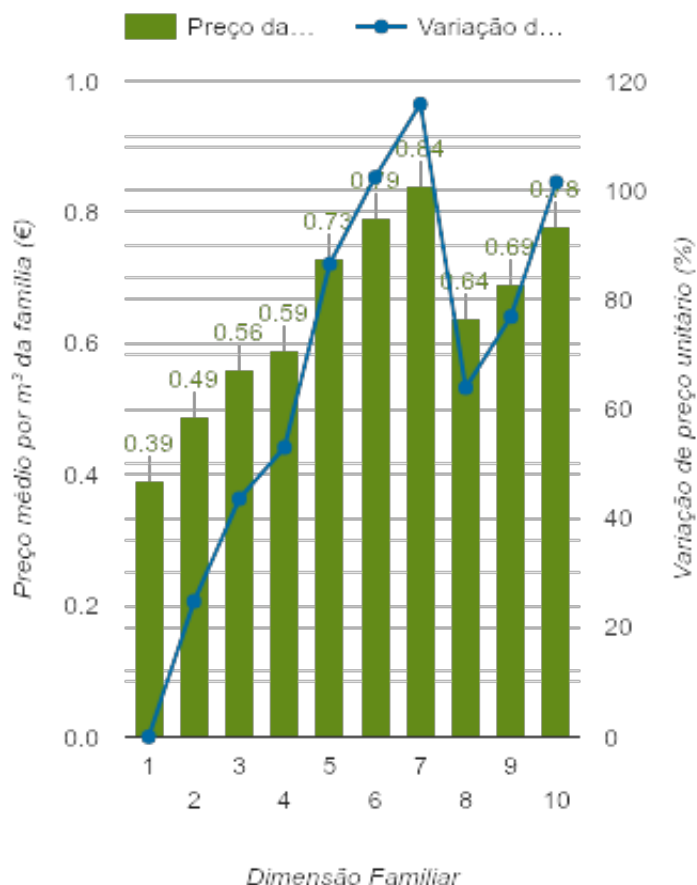

Índice Equidade	1 Elemento	2 Elementos	3 Elementos	4 Elementos	5 Elementos	6 Elementos	7 Elementos	8 Elementos	9 Elementos	10 Elementos
-127.08	5º	3º	2º	3º	6º	9º	9º	3º	3º	4º

NOTAS TARIFÁRIO:

Considera família numerosas agregada com mais de 5 elementos. Os preços mantêm-se. Tarifário para agregados com 6 elementos: 1º Escalão - 0 a 8m³; 2º Escalão - 9 a 15m³; 3º Escalão - 16 a 25m³; 4º Escalão 25m³ ou mais. Com 7 elementos: 1º Escalão - 0 a 11m³; 2º Escalão - 12 a 15m³; 3º Escalão - 16 a 25m³; 4º Escalão - 25m³ ou mais. Com 8 elementos: 1º Escalão - 0 a 14m³; 2º Escalão - 15 a 25m³; 3º Escalão - 26 a 35m³; 4º Escalão - 35m³ ou mais. Com 9 elementos: 1º Escalão - 0 a 17m³; 2º Escalão - 18 a 25m³; 3º Escalão - 26 a 35m³; 4º Escalão - 35m³ ou mais.

PREÇO DA ÁGUA EM FUNÇÃO DA DIMENSÃO FAMILIAR

PREÇO DA ÁGUA EM FUNÇÃO DA DIMENSÃO FAMILIAR

Dimensão Familiar	Tarifa Fixa	TARIFÁRIO BASE (Tarifário Geral) (sem tarifa fixa)				TARIFÁRIO FINAL (Tarifário Geral & Familiar) (sem tarifa fixa)			
		Consumo per capita	Custo Total	Preço por m³	Preço por pessoa	Consumo per capita	Custo Total	Preço por m³	Preço por pessoa
1	1.72 €	3.6 m³	1.4 €	0.39 €	1.4 €	3.6 m³	1.4 €	0.39 €	1.4 €
2	1.72 €	3.6 m³	3.49 €	0.49 €	1.75 €	3.6 m³	3.49 €	0.49 €	1.75 €
3	1.72 €	3.6 m³	6.03 €	0.56 €	2.01 €	3.6 m³	6.03 €	0.56 €	2.01 €
4	1.72 €	3.6 m³	8.56 €	0.59 €	2.14 €	3.6 m³	8.56 €	0.59 €	2.14 €
5	1.72 €	3.6 m³	13.06 €	0.73 €	2.61 €	3.6 m³	13.06 €	0.73 €	2.61 €
6	1.72 €	3.6 m³	17.95 €	0.83 €	2.99 €	3.6 m³	17 €	0.79 €	2.83 €
7	1.72 €	3.6 m³	23.04 €	0.91 €	3.29 €	3.6 m³	21.15 €	0.84 €	3.02 €