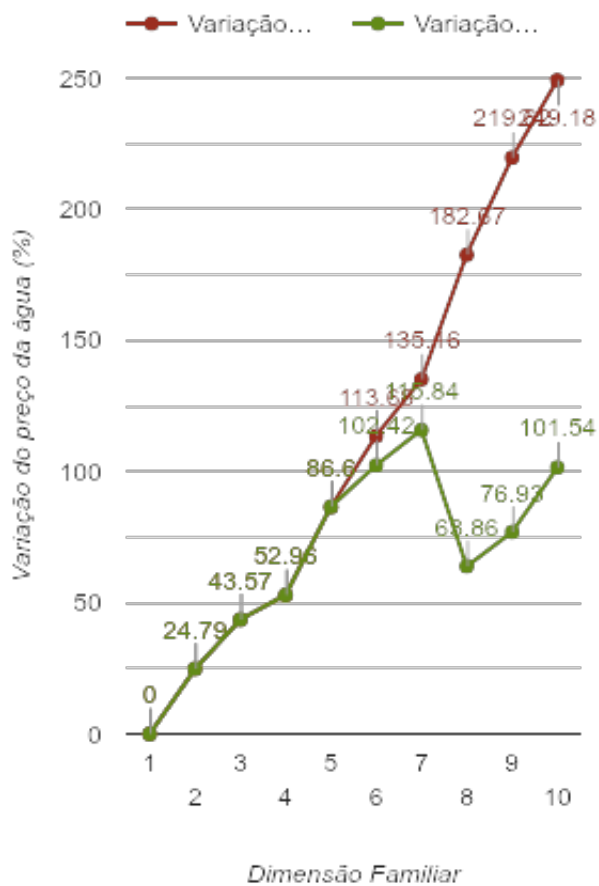

Montijo

(Setúbal)

Tarifário Familiar

Ranking Nacional

80º

Ranking Distrital

3º

RANKING DISTRITAL EM FUNÇÃO DO PREÇO TOTAL

Índice Equidade	1 Elemento	2 Elementos	3 Elementos	4 Elementos	5 Elementos	6 Elementos	7 Elementos	8 Elementos	9 Elementos	10 Elementos
-127.08	5º	3º	2º	3º	6º	9º	9º	3º	3º	4º

NOTAS TARIFÁRIO:

Considera família numerosas agregada com mais de 5 elementos. Os preços mantêm-se. Tarifário para agregados com 6 elementos: 1º Escalão - 0 a 8m³; 2º Escalão - 9 a 15m³; 3º Escalão - 16 a 25m³; 4º Escalão 25m³ ou mais. Com 7 elementos: 1º Escalão - 0 a 11m³; 2º Escalão - 12 a 15m³; 3º Escalão - 16 a 25m³; 4º Escalão - 25m³ ou mais. Com 8 elementos: 1º Escalão - 0 a 14m³; 2º Escalão - 15 a 25m³; 3º Escalão - 26 a 35m³; 4º Escalão - 35m³ ou mais. Com 9 elementos: 1º Escalão - 0 a 17m³; 2º Escalão - 18 a 25m³; 3º Escalão - 26 a 35m³; 4º Escalão - 35m³ ou mais.

PREÇO DA ÁGUA EM FUNÇÃO DA DIMENSÃO FAMILIAR

PREÇO DA ÁGUA EM FUNÇÃO DA DIMENSÃO FAMILIAR

Dimensão Familiar	Tarifa Fixa	TARIFÁRIO BASE (Tarifário Geral) (sem tarifa fixa)				TARIFÁRIO FINAL (Tarifário Geral & Familiar) (sem tarifa fixa)			
		Consumo per capita	Custo Total	Preço por m³	Preço por pessoa	Consumo per capita	Custo Total	Preço por m³	Preço por pessoa
1	1.72 €	3.6 m³	1.4 €	0.39 €	1.4 €	3.6 m³	1.4 €	0.39 €	1.4 €
2	1.72 €	3.6 m³	3.49 €	0.49 €	1.75 €	3.6 m³	3.49 €	0.49 €	1.75 €
3	1.72 €	3.6 m³	6.03 €	0.56 €	2.01 €	3.6 m³	6.03 €	0.56 €	2.01 €
4	1.72 €	3.6 m³	8.56 €	0.59 €	2.14 €	3.6 m³	8.56 €	0.59 €	2.14 €
5	1.72 €	3.6 m³	13.06 €	0.73 €	2.61 €	3.6 m³	13.06 €	0.73 €	2.61 €
6	1.72 €	3.6 m³	17.95 €	0.83 €	2.99 €	3.6 m³	17 €	0.79 €	2.83 €
7	1.72 €	3.6 m³	23.04 €	0.91 €	3.29 €	3.6 m³	21.15 €	0.84 €	3.02 €