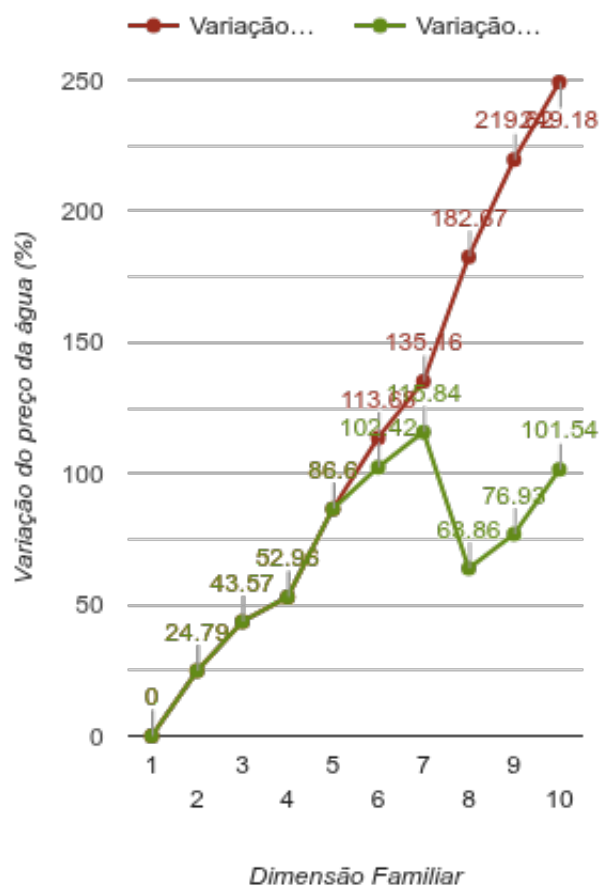

Montijo

(Setúbal)

Tarifário Familiar

Ranking Nacional

80º

Ranking Distrital

3º

RANKING DISTRITAL EM FUNÇÃO DO PREÇO TOTAL

Índice Equidade	1 Elemento	2 Elementos	3 Elementos	4 Elementos	5 Elementos	6 Elementos	7 Elementos	8 Elementos	9 Elementos	10 Elementos
-127.08	5º	3º	2º	3º	6º	9º	9º	3º	3º	4º

NOTAS TARIFÁRIO:

Considera família numerosas agregada com mais de 5 elementos. Os preços mantêm-se. Tarifário para agregados com 6 elementos: 1º Escalão - 0 a 8m³; 2º Escalão - 9 a 15m³; 3º Escalão - 16 a 25m³; 4º Escalão 25m³ ou mais. Com 7 elementos: 1º Escalão - 0 a 11m³; 2º Escalão - 12 a 15m³; 3º Escalão - 16 a 25m³; 4º Escalão - 25m³ ou mais. Com 8 elementos: 1º Escalão - 0 a 14m³; 2º Escalão - 15 a 25m³; 3º Escalão - 26 a 35m³; 4º Escalão - 35m³ ou mais. Com 9 elementos: 1º Escalão - 0 a 17m³; 2º Escalão - 18 a 25m³; 3º Escalão - 26 a 35m³; 4º Escalão - 35m³ ou mais.

PREÇO DA ÁGUA EM FUNÇÃO DA DIMENSÃO FAMILIAR

PREÇO DA ÁGUA EM FUNÇÃO DA DIMENSÃO FAMILIAR

Dimensão Familiar	Tarifa Fixa	TARIFÁRIO BASE (Tarifário Geral) (sem tarifa fixa)				TARIFÁRIO FINAL (Tarifário Geral & Familiar) (sem tarifa fixa)			
		Consumo per capita	Custo Total	Preço por m³	Preço por pessoa	Consumo per capita	Custo Total	Preço por m³	Preço por pessoa
1	1.72 €	3.6 m³	1.4 €	0.39 €	1.4 €	3.6 m³	1.4 €	0.39 €	1.4 €
2	1.72 €	3.6 m³	3.49 €	0.49 €	1.75 €	3.6 m³	3.49 €	0.49 €	1.75 €
3	1.72 €	3.6 m³	6.03 €	0.56 €	2.01 €	3.6 m³	6.03 €	0.56 €	2.01 €
4	1.72 €	3.6 m³	8.56 €	0.59 €	2.14 €	3.6 m³	8.56 €	0.59 €	2.14 €
5	1.72 €	3.6 m³	13.06 €	0.73 €	2.61 €	3.6 m³	13.06 €	0.73 €	2.61 €
6	1.72 €	3.6 m³	17.95 €	0.83 €	2.99 €	3.6 m³	17 €	0.79 €	2.83 €
7	1.72 €	3.6 m³	23.04 €	0.91 €	3.29 €	3.6 m³	21.15 €	0.84 €	3.02 €