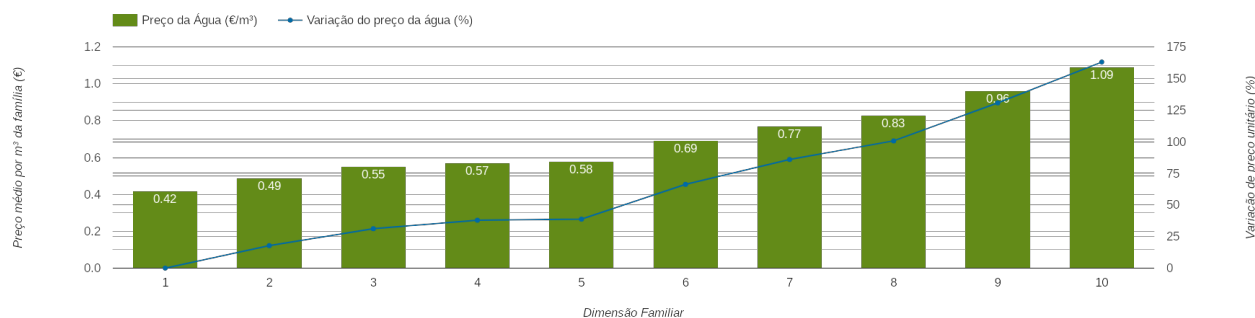

### RANKING DISTRITAL EM FUNÇÃO DO PREÇO TOTAL

Índice Equidade	1 Elemento	2 Elementos	3 Elementos	4 Elementos	5 Elementos	6 Elementos	7 Elementos	8 Elementos	9 Elementos	10 Elementos
-147.71	7 <sup>o</sup>	5 <sup>o</sup>	3 <sup>o</sup>	2 <sup>o</sup>	4 <sup>o</sup>	5 <sup>o</sup>	7 <sup>o</sup>	9 <sup>o</sup>	11 <sup>o</sup>	10 <sup>o</sup>

#### NOTAS TARIFÁRIO:

Tarifário familiar aplicado a famílias com 5 ou mais elementos. Os preços mantêm-se. 1<sup>o</sup> escalão: 0 a 6m<sup>3</sup>; 2<sup>o</sup> escalão: 6 e 18m<sup>3</sup>; 3<sup>o</sup> escalão: 18 a 30m<sup>3</sup>; 4<sup>o</sup> escalão: >30m<sup>3</sup>.

### PREÇO DA ÁGUA EM FUNÇÃO DA DIMENSÃO FAMILIAR

### PREÇO DA ÁGUA EM FUNÇÃO DA DIMENSÃO FAMILIAR

		TARIFÁRIO BASE (Tarifário Geral) (sem tarifa fixa)				TARIFÁRIO FINAL (Tarifário Geral & Familiar) (sem tarifa fixa)			
Dimensão Familiar	Tarifa Fixa	Consumo per capita	Custo Total	Preço por m <sup>3</sup>	Preço por pessoa	Consumo per capita	Custo Total	Preço por m <sup>3</sup>	Preço por pessoa
1	1.9 €	3.6 m <sup>3</sup>	1.5 €	0.42 €	1.5 €	3.6 m <sup>3</sup>	1.5 €	0.42 €	1.5 €
2	1.9 €	3.6 m <sup>3</sup>	3.53 €	0.49 €	1.76 €	3.6 m <sup>3</sup>	3.53 €	0.49 €	1.76 €
3	1.9 €	3.6 m <sup>3</sup>	5.89 €	0.55 €	1.96 €	3.6 m <sup>3</sup>	5.89 €	0.55 €	1.96 €
4	1.9 €	3.6 m <sup>3</sup>	8.26 €	0.57 €	2.06 €	3.6 m <sup>3</sup>	8.26 €	0.57 €	2.06 €
5	1.9 €	3.6 m <sup>3</sup>	12.44 €	0.69 €	2.49 €	3.6 m <sup>3</sup>	10.38 €	0.58 €	2.08 €
6	1.9 €	3.6 m <sup>3</sup>	16.99 €	0.79 €	2.83 €	3.6 m <sup>3</sup>	14.93 €	0.69 €	2.49 €
7	1.9 €	3.6 m <sup>3</sup>	21.74 €	0.86 €	3.11 €	3.6 m <sup>3</sup>	19.48 €	0.77 €	2.78 €
8	1.9 €	3.6 m <sup>3</sup>	30.03 €	1.04 €	3.75 €	3.6 m <sup>3</sup>	24.02 €	0.83 €	3 €
9	1.9 €	3.6 m <sup>3</sup>	38.32 €	1.18 €	4.26 €	3.6 m <sup>3</sup>	31.07 €	0.96 €	3.45 €
10	1.9 €	3.6 m <sup>3</sup>	46.61 €	1.29 €	4.66 €	3.6 m <sup>3</sup>	39.36 €	1.09 €	3.94 €