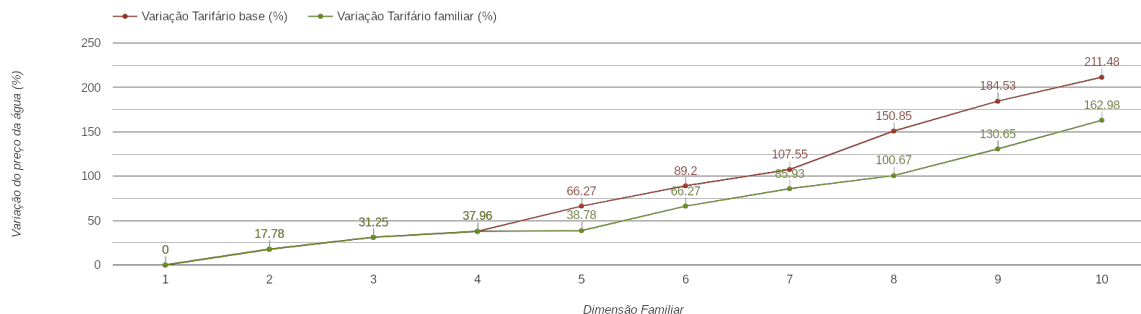

## Palmela

(Setúbal)

Tarifário Familiar

Ranking Nacional

116<sup>o</sup>

Ranking Distrital

8<sup>o</sup>

### RANKING DISTRITAL EM FUNÇÃO DO PREÇO TOTAL

Índice Equidade	1 Elemento	2 Elementos	3 Elementos	4 Elementos	5 Elementos	6 Elementos	7 Elementos	8 Elementos	9 Elementos	10 Elementos
-147.71	7 <sup>o</sup>	5 <sup>o</sup>	3 <sup>o</sup>	2 <sup>o</sup>	4 <sup>o</sup>	5 <sup>o</sup>	7 <sup>o</sup>	9 <sup>o</sup>	11 <sup>o</sup>	10 <sup>o</sup>

#### NOTAS TARIFÁRIO:

Tarifário familiar aplicado a famílias com 5 ou mais elementos. Os preços mantêm-se. 1<sup>o</sup> escalão: 0 a 6m<sup>3</sup>; 2<sup>o</sup> escalão: 6 e 18m<sup>3</sup>; 3<sup>o</sup> escalão: 18 a 30m<sup>3</sup>; 4<sup>o</sup> escalão: >30m<sup>3</sup>.

### PREÇO DA ÁGUA EM FUNÇÃO DA DIMENSÃO FAMILIAR