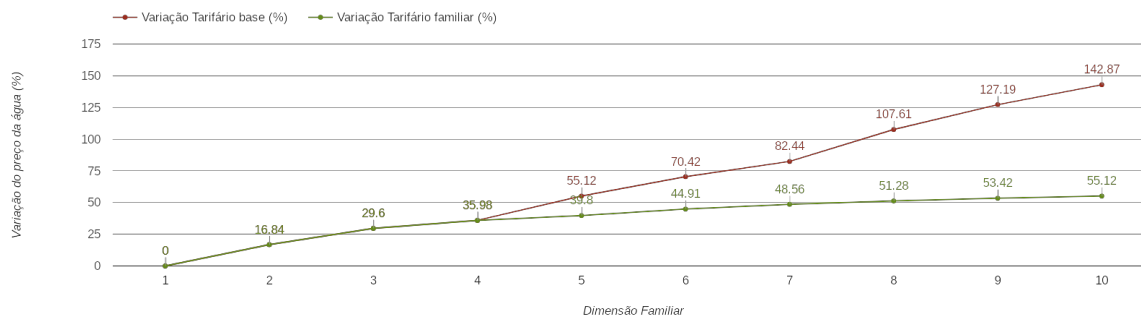

Setúbal

(Setúbal)

Tarifário Familiar

Ranking Nacional

139°

Ranking Distrital

11°

RANKING DISTRITAL EM FUNÇÃO DO PREÇO TOTAL

Índice Equidade	1 Elemento	2 Elementos	3 Elementos	4 Elementos	5 Elementos	6 Elementos	7 Elementos	8 Elementos	9 Elementos	10 Elementos
-159.20	12°	12°	12°	12°	13°	11°	11°	10°	7°	7°

NOTAS TARIFÁRIO:

Tarifário atribuído a famílias com 3 ou mais filhos. 1° escalão: 0m³ a 5m³; 2° escalão: 5m³ a (15+3*N)m³; (15+3*N)m³ a (25+3*N)m³; mais de (25+3*N)m³. Em que N corresponde a número superior a 2 pertencendo ao mesmo agregado familiar.

PREÇO DA ÁGUA EM FUNÇÃO DA DIMENSÃO FAMILIAR