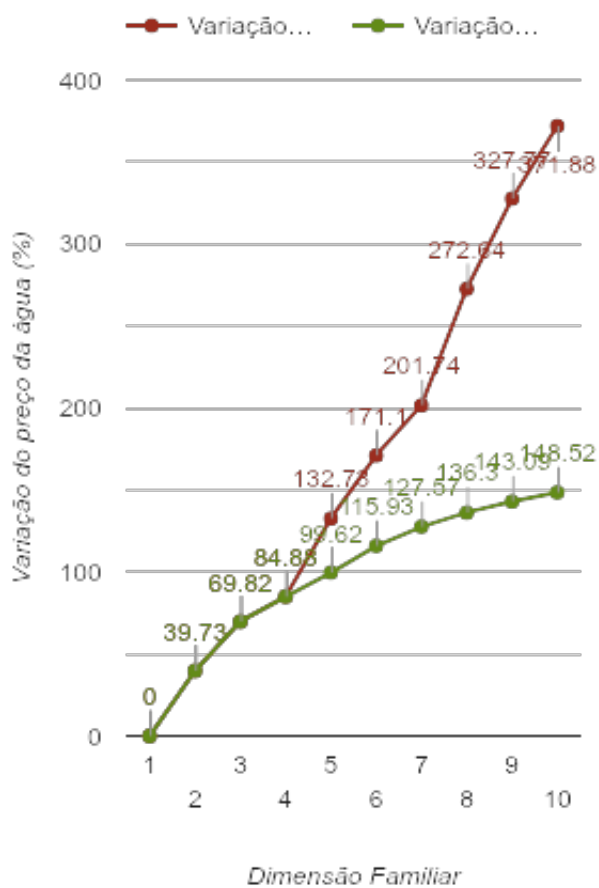

Sines

(Setúbal)

Tarifário Familiar

Ranking Nacional

96º

Ranking Distrital

6º

RANKING DISTRITAL EM FUNÇÃO DO PREÇO TOTAL

Índice Equidade	1 Elemento	2 Elementos	3 Elementos	4 Elementos	5 Elementos	6 Elementos	7 Elementos	8 Elementos	9 Elementos	10 Elementos
-137.57	2º	2º	4º	4º	5º	6º	8º	8º	6º	6º

NOTAS TARIFÁRIO:

Tarifário familiar aplicado a família com 5 ou mais elementos. 5 elemento: 1º escalão: 0m³ - 6m³ ; 2º escalão: 7m³ - 17m³ ; 3º escalão: 18m³ - 27m³; > 27m³; 6 elemento: 1º escalão: 0m³ - 7m³ ; 2º escalão: 8m³ - 19m³; 3º escalão: 20m³ - 29m³; > 30m³; 7 elemento: 1º escalão: 0m³ - 8m³; 2º escalão: 9m³ - 21m³ ; 3º escalão: 22m³ - 31m³; > 33m³; 8 elemento: 1º escalão: 0m³ - 9m³; 2º escalão: 10m³ - 23m³; 3º escalão: 24m³ - 33m³; > 34m³ ; 9 elemento: 1º escalão: 0m³ - 10m³; 2º escalão: 11m³ - 25m³ ; 3º escalão: 26m³ - 35m³; > 35m³; 10 elemento: 1º escalão: 0m³ - 11m³; 2º escalão: 12m³ - 27m³; 3º escalão: 28m³ - 37m³; > 37m³.

PREÇO DA ÁGUA EM FUNÇÃO DA DIMENSÃO FAMILIAR

PREÇO DA ÁGUA EM FUNÇÃO DA DIMENSÃO FAMILIAR

Dimensão Familiar	Tarifa Fixa	TARIFÁRIO BASE (Tarifário Geral) (sem tarifa fixa)				TARIFÁRIO FINAL (Tarifário Geral & Familiar) (sem tarifa fixa)			
		Consumo per capita	Custo Total	Preço por m³	Preço por pessoa	Consumo per capita	Custo Total	Preço por m³	Preço por pessoa
1	1.74 €	3.6 m³	1.24 €	0.34 €	1.24 €	3.6 m³	1.24 €	0.34 €	1.24 €
2	1.74 €	3.6 m³	3.47 €	0.48 €	1.73 €	3.6 m³	3.47 €	0.48 €	1.73 €
3	1.74 €	3.6 m³	6.32 €	0.59 €	2.11 €	3.6 m³	6.32 €	0.59 €	2.11 €
4	1.74 €	3.6 m³	9.17 €	0.64 €	2.29 €	3.6 m³	9.17 €	0.64 €	2.29 €
5	1.74 €	3.6 m³	14.44 €	0.8 €	2.89 €	3.6 m³	12.38 €	0.69 €	2.48 €
6	1.74 €	3.6 m³	20.18 €	0.93 €	3.36 €	3.6 m³	16.07 €	0.74 €	2.68 €
7	1.74 €	3.6 m³	26.2 €	1.04 €	3.74 €	3.6 m³	19.76 €	0.78 €	2.82 €