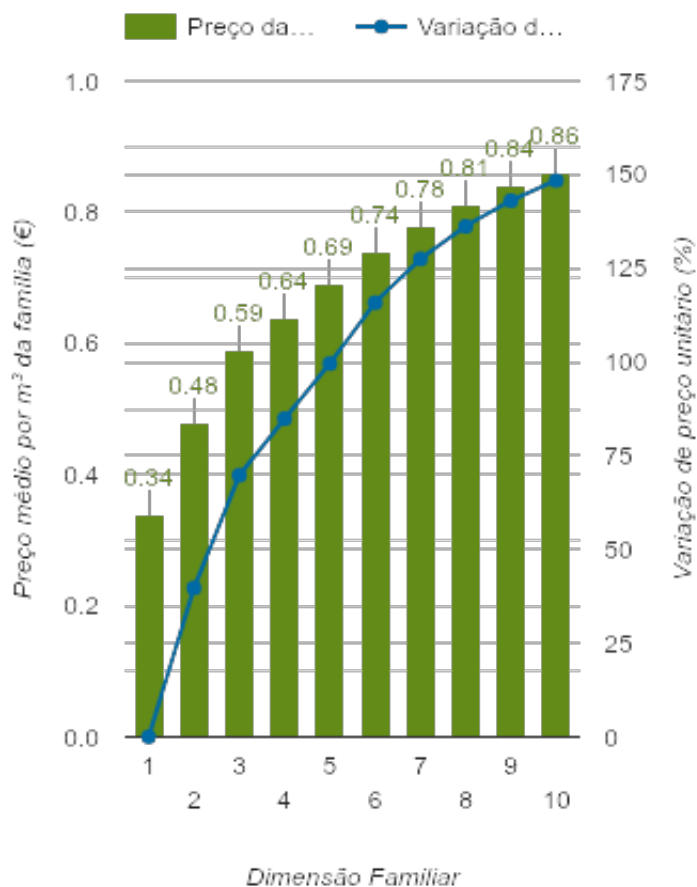

Índice Equidade	1 Elemento	2 Elementos	3 Elementos	4 Elementos	5 Elementos	6 Elementos	7 Elementos	8 Elementos	9 Elementos	10 Elementos
-137.57	2º	2º	4º	4º	5º	6º	8º	8º	6º	6º

NOTAS TARIFÁRIO:

Tarifário familiar aplicado a família com 5 ou mais elementos. 5 elemento: 1º escalão: 0m³ - 6m³ ; 2º escalão: 7m³ - 17m³ ; 3º escalão: 18m³ - 27m³; > 27m³; 6 elemento: 1º escalão: 0m³ - 7m³ ; 2º escalão: 8m³ - 19m³; 3º escalão: 20m³ - 29m³; > 30m³; 7 elemento: 1º escalão: 0m³ - 8m³; 2º escalão: 9m³ - 21m³ ; 3º escalão: 22m³ - 31m³; > 33m³; 8 elemento: 1º escalão: 0m³ - 9m³; 2º escalão: 10m³ - 23m³; 3º escalão: 24m³ - 33m³; > 34m³ ; 9 elemento: 1º escalão: 0m³ - 10m³; 2º escalão: 11m³ - 25m³ ; 3º escalão: 26m³ - 35m³; > 35m³; 10 elemento: 1º escalão: 0m³ - 11m³; 2º escalão: 12m³ - 27m³; 3º escalão: 28m³ - 37m³; > 37m³.

PREÇO DA ÁGUA EM FUNÇÃO DA DIMENSÃO FAMILIAR

PREÇO DA ÁGUA EM FUNÇÃO DA DIMENSÃO FAMILIAR

Dimensão Familiar	Tarifa Fixa	TARIFÁRIO BASE (Tarifário Geral) (sem tarifa fixa)				TARIFÁRIO FINAL (Tarifário Geral & Familiar) (sem tarifa fixa)			
		Consumo per capita	Custo Total	Preço por m³	Preço por pessoa	Consumo per capita	Custo Total	Preço por m³	Preço por pessoa
1	1.74 €	3.6 m³	1.24 €	0.34 €	1.24 €	3.6 m³	1.24 €	0.34 €	1.24 €
2	1.74 €	3.6 m³	3.47 €	0.48 €	1.73 €	3.6 m³	3.47 €	0.48 €	1.73 €
3	1.74 €	3.6 m³	6.32 €	0.59 €	2.11 €	3.6 m³	6.32 €	0.59 €	2.11 €
4	1.74 €	3.6 m³	9.17 €	0.64 €	2.29 €	3.6 m³	9.17 €	0.64 €	2.29 €
5	1.74 €	3.6 m³	14.44 €	0.8 €	2.89 €	3.6 m³	12.38 €	0.69 €	2.48 €
6	1.74 €	3.6 m³	20.18 €	0.93 €	3.36 €	3.6 m³	16.07 €	0.74 €	2.68 €
7	1.74 €	3.6 m³	26.2 €	1.04 €	3.74 €	3.6 m³	19.76 €	0.78 €	2.82 €