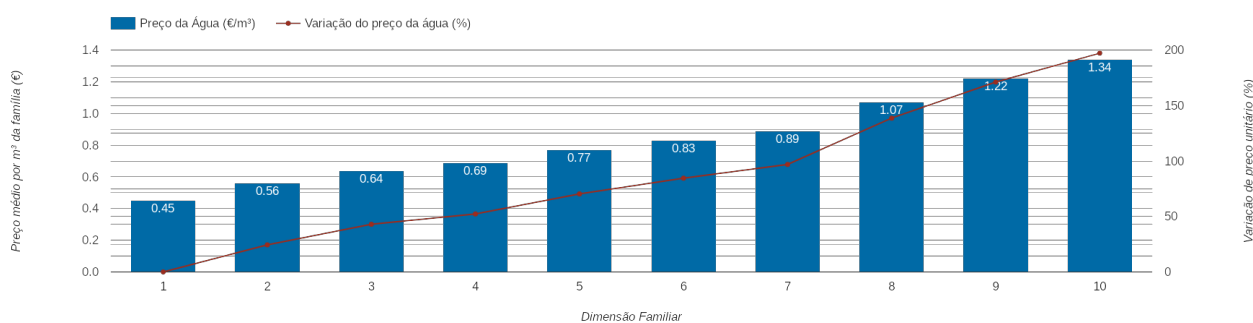

Arcos de Valdevez

(Viana do Castelo)

Tarifário Familiar

Ranking Nacional

216^o

Ranking Distrital

9^o

RANKING DISTRITAL EM FUNÇÃO DO PREÇO TOTAL

Índice Equidade	1 Elemento	2 Elementos	3 Elementos	4 Elementos	5 Elementos	6 Elementos	7 Elementos	8 Elementos	9 Elementos	10 Elementos
-196.24	7 ^o	8 ^o	8 ^o	8 ^o	9 ^o	9 ^o	9 ^o	9 ^o	9 ^o	10 ^o

PREÇO DA ÁGUA EM FUNÇÃO DA DIMENSÃO FAMILIAR

PREÇO DA ÁGUA EM FUNÇÃO DA DIMENSÃO FAMILIAR

		TARIFÁRIO BASE (Tarifário Geral) (sem tarifa fixa)				TARIFÁRIO FINAL (Tarifário Geral & Familiar) (sem tarifa fixa)			
Dimensão Familiar	Tarifa Fixa	Consumo per capita	Custo Total	Preço por m ³	Preço por pessoa	Consumo per capita	Custo Total	Preço por m ³	Preço por pessoa
1	3.08 €	3.6 m ³	1.62 €	0.45 €	1.62 €	---	---	---	---
2	3.08 €	3.6 m ³	4.03 €	0.56 €	2.02 €	---	---	---	---
3	3.08 €	3.6 m ³	6.95 €	0.64 €	2.32 €	---	---	---	---
4	3.08 €	3.6 m ³	9.86 €	0.69 €	2.47 €	---	---	---	---
5	3.08 €	3.6 m ³	13.8 €	0.77 €	2.76 €	---	---	---	---
6	3.08 €	3.6 m ³	17.94 €	0.83 €	2.99 €	---	---	---	---
7	3.08 €	3.6 m ³	22.33 €	0.89 €	3.19 €	---	---	---	---
8	3.08 €	3.6 m ³	30.93 €	1.07 €	3.87 €	---	---	---	---
9	3.08 €	3.6 m ³	39.53 €	1.22 €	4.39 €	---	---	---	---
10	3.08 €	3.6 m ³	48.14 €	1.34 €	4.81 €	---	---	---	---