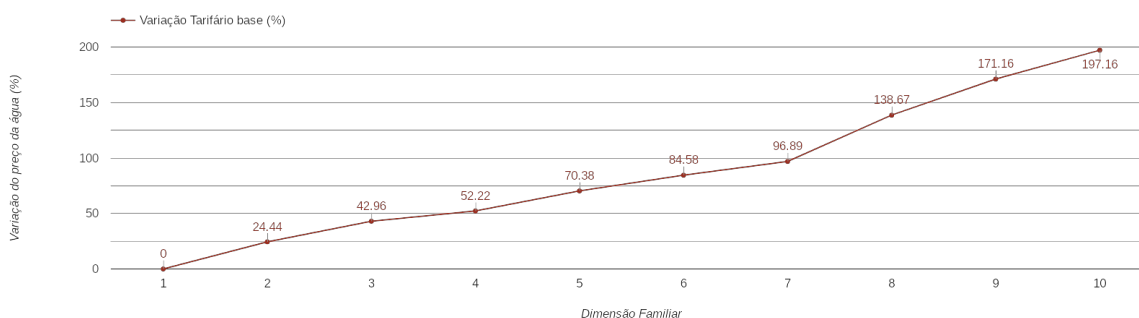

Arcos de Valdevez

(Viana do Castelo)

Tarifário Familiar

Ranking Nacional

216^o

Ranking Distrital

9^o

RANKING DISTRITAL EM FUNÇÃO DO PREÇO TOTAL

Índice Equidade	1 Elemento	2 Elementos	3 Elementos	4 Elementos	5 Elementos	6 Elementos	7 Elementos	8 Elementos	9 Elementos	10 Elementos
-196.24	7 ^o	8 ^o	8 ^o	8 ^o	9 ^o	9 ^o	9 ^o	9 ^o	9 ^o	10 ^o

PREÇO DA ÁGUA EM FUNÇÃO DA DIMENSÃO FAMILIAR

PREÇO DA ÁGUA EM FUNÇÃO DA DIMENSÃO FAMILIAR

		TARIFÁRIO BASE (Tarifário Geral) (sem tarifa fixa)				TARIFÁRIO FINAL (Tarifário Geral & Familiar) (sem tarifa fixa)			
Dimensão Familiar	Tarifa Fixa	Consumo per capita	Custo Total	Preço por m ³	Preço por pessoa	Consumo per capita	Custo Total	Preço por m ³	Preço por pessoa
1	3.08 €	3.6 m ³	1.62 €	0.45 €	1.62 €	---	---	---	---
2	3.08 €	3.6 m ³	4.03 €	0.56 €	2.02 €	---	---	---	---
3	3.08 €	3.6 m ³	6.95 €	0.64 €	2.32 €	---	---	---	---
4	3.08 €	3.6 m ³	9.86 €	0.69 €	2.47 €	---	---	---	---
5	3.08 €	3.6 m ³	13.8 €	0.77 €	2.76 €	---	---	---	---
6	3.08 €	3.6 m ³	17.94 €	0.83 €	2.99 €	---	---	---	---
7	3.08 €	3.6 m ³	22.33 €	0.89 €	3.19 €	---	---	---	---
8	3.08 €	3.6 m ³	30.93 €	1.07 €	3.87 €	---	---	---	---
9	3.08 €	3.6 m ³	39.53 €	1.22 €	4.39 €	---	---	---	---
10	3.08 €	3.6 m ³	48.14 €	1.34 €	4.81 €	---	---	---	---