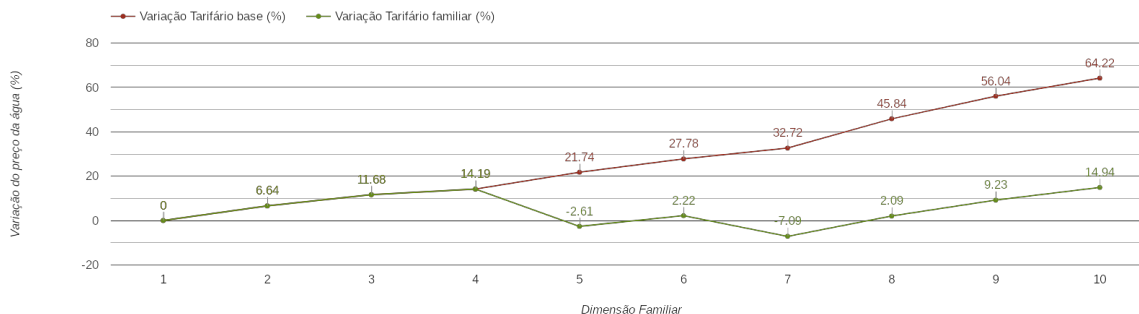

## Horta

(Açores)

Tarifário Familiar

Ranking Nacional

111<sup>o</sup>

Ranking Distrital

13<sup>o</sup>

### RANKING DISTRITAL EM FUNÇÃO DO PREÇO TOTAL

Índice Equidade	1 Elemento	2 Elementos	3 Elementos	4 Elementos	5 Elementos	6 Elementos	7 Elementos	8 Elementos	9 Elementos	10 Elementos
-145.40	18 <sup>o</sup>	18 <sup>o</sup>	18 <sup>o</sup>	17 <sup>o</sup>	13 <sup>o</sup>	13 <sup>o</sup>	11 <sup>o</sup>	12 <sup>o</sup>	14 <sup>o</sup>	13 <sup>o</sup>

#### NOTAS TARIFÁRIO:

Tarifário familiar atribuído a famílias com 5 ou mais elementos. Desconto de 20% dado que o seu agregado familiar é composto por 5 ou 6 pessoas e de 30% dado que o seu agregado familiar é composto por 7 ou mais pessoas.

### PREÇO DA ÁGUA EM FUNÇÃO DA DIMENSÃO FAMILIAR