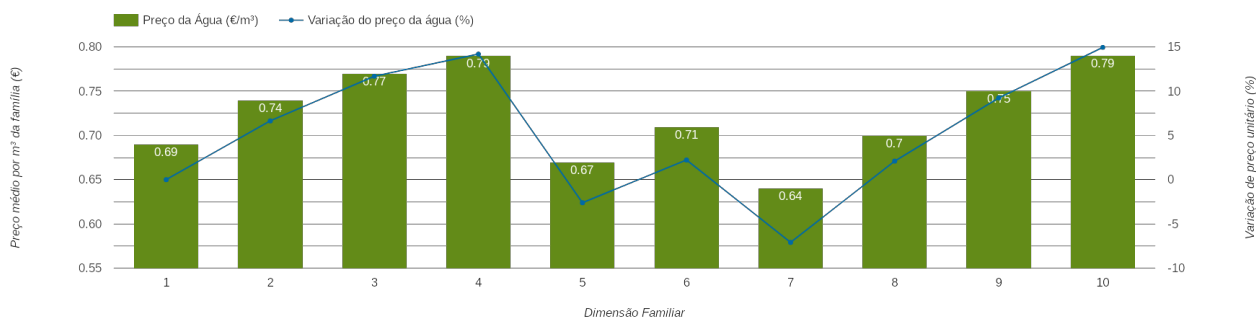

### RANKING DISTRITAL EM FUNÇÃO DO PREÇO TOTAL

Índice Equidade	1 Elemento	2 Elementos	3 Elementos	4 Elementos	5 Elementos	6 Elementos	7 Elementos	8 Elementos	9 Elementos	10 Elementos
-145.40	18 <sup>o</sup>	18 <sup>o</sup>	18 <sup>o</sup>	17 <sup>o</sup>	13 <sup>o</sup>	13 <sup>o</sup>	11 <sup>o</sup>	12 <sup>o</sup>	14 <sup>o</sup>	13 <sup>o</sup>

#### NOTAS TARIFÁRIO:

Tarifário familiar atribuído a famílias com 5 ou mais elementos. Desconto de 20% dado que o seu agregado familiar é composto por 5 ou 6 pessoas e de 30% dado que o seu agregado familiar é composto por 7 ou mais pessoas.

### PREÇO DA ÁGUA EM FUNÇÃO DA DIMENSÃO FAMILIAR

### PREÇO DA ÁGUA EM FUNÇÃO DA DIMENSÃO FAMILIAR

		TARIFÁRIO BASE (Tarifário Geral) (sem tarifa fixa)				TARIFÁRIO FINAL (Tarifário Geral & Familiar) (sem tarifa fixa)			
Dimensão Familiar	Tarifa Fixa	Consumo per capita	Custo Total	Preço por m <sup>3</sup>	Preço por pessoa	Consumo per capita	Custo Total	Preço por m <sup>3</sup>	Preço por pessoa
1	3.09 €	3.6 m <sup>3</sup>	2.48 €	0.69 €	2.48 €	3.6 m <sup>3</sup>	2.48 €	0.69 €	2.48 €
2	3.09 €	3.6 m <sup>3</sup>	5.3 €	0.74 €	2.65 €	3.6 m <sup>3</sup>	5.3 €	0.74 €	2.65 €
3	3.09 €	3.6 m <sup>3</sup>	8.32 €	0.77 €	2.77 €	3.6 m <sup>3</sup>	8.32 €	0.77 €	2.77 €
4	3.09 €	3.6 m <sup>3</sup>	11.35 €	0.79 €	2.84 €	3.6 m <sup>3</sup>	11.35 €	0.79 €	2.84 €
5	3.09 €	3.6 m <sup>3</sup>	15.12 €	0.84 €	3.02 €	3.6 m <sup>3</sup>	12.1 €	0.67 €	2.42 €
6	3.09 €	3.6 m <sup>3</sup>	19.04 €	0.88 €	3.17 €	3.6 m <sup>3</sup>	15.23 €	0.71 €	2.54 €
7	3.09 €	3.6 m <sup>3</sup>	23.08 €	0.92 €	3.3 €	3.6 m <sup>3</sup>	16.16 €	0.64 €	2.31 €
8	3.09 €	3.6 m <sup>3</sup>	28.98 €	1.01 €	3.62 €	3.6 m <sup>3</sup>	20.29 €	0.7 €	2.54 €
9	3.09 €	3.6 m <sup>3</sup>	34.89 €	1.08 €	3.88 €	3.6 m <sup>3</sup>	24.42 €	0.75 €	2.71 €
10	3.09 €	3.6 m <sup>3</sup>	40.79 €	1.13 €	4.08 €	3.6 m <sup>3</sup>	28.55 €	0.79 €	2.86 €