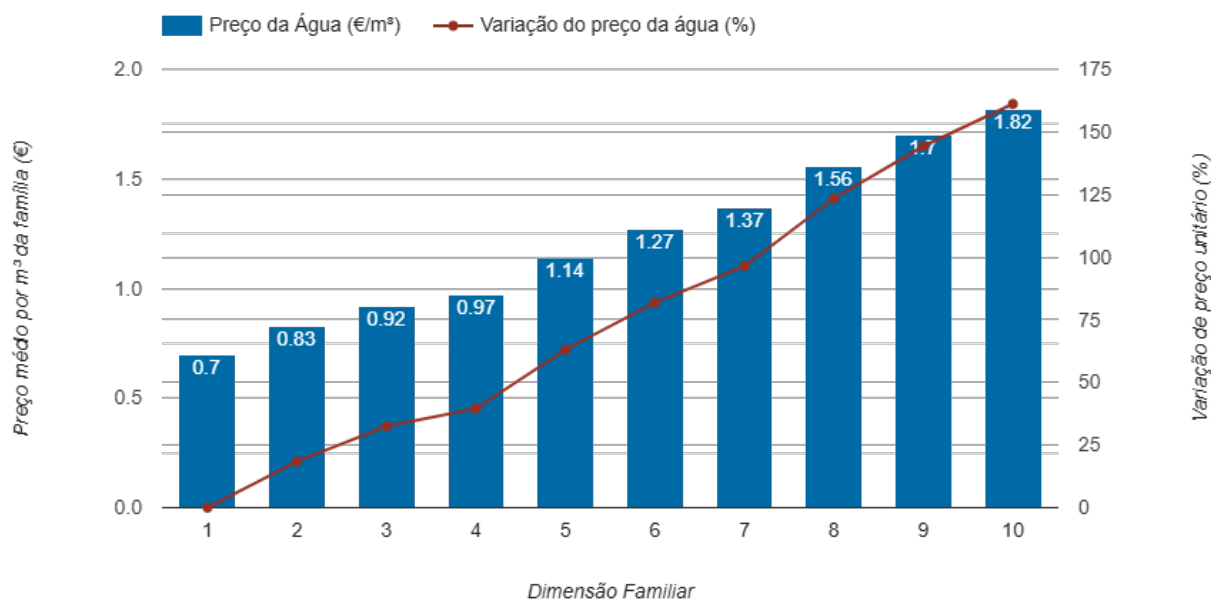

Fafe

(Braga)

Tarifário Familiar

Ranking Nacional

292^o

Ranking Distrital

14^o

RANKING DISTRITAL EM FUNÇÃO DO PREÇO TOTAL

Índice Equidade	1 Elemento	2 Elementos	3 Elementos	4 Elementos	5 Elementos	6 Elementos	7 Elementos	8 Elementos	9 Elementos	10 Elementos
-316.27	13 ^o	13 ^o	13 ^o	14 ^o	14 ^o	14 ^o	14 ^o	14 ^o	14 ^o	14 ^o

PREÇO DA ÁGUA EM FUNÇÃO DA DIMENSÃO FAMILIAR

PREÇO DA ÁGUA EM FUNÇÃO DA DIMENSÃO FAMILIAR

Dimensão Familiar	TARIFÁRIO BASE (Tarifário Geral) (sem tarifa fixa)					TARIFÁRIO FINAL (Tarifário Geral & Familiar) (sem tarifa fixa)			
	Tarifa Fixa	Consumo per capita	Custo Total	Preço por m³	Preço por pessoa	Consumo per capita	Custo Total	Preço por m³	Preço por pessoa
1	6.59 €	3.6 m³	2.51 €	0.7 €	2.51 €	---	---	---	---
2	6.59 €	3.6 m³	5.94 €	0.83 €	2.97 €	---	---	---	---
3	6.59 €	3.6 m³	9.97 €	0.92 €	3.32 €	---	---	---	---
4	6.59 €	3.6 m³	13.99 €	0.97 €	3.5 €	---	---	---	---
5	6.59 €	3.6 m³	20.43 €	1.14 €	4.09 €	---	---	---	---
6	6.59 €	3.6 m³	27.36 €	1.27 €	4.56 €	---	---	---	---
7	6.59 €	3.6 m³	34.47 €	1.37 €	4.92 €	---	---	---	---
8	6.59 €	3.6 m³	44.81 €	1.56 €	5.6 €	---	---	---	---
9	6.59 €	3.6 m³	55.14 €	1.7 €	6.13 €	---	---	---	---
10	6.59 €	3.6 m³	65.47 €	1.82 €	6.55 €	---	---	---	---