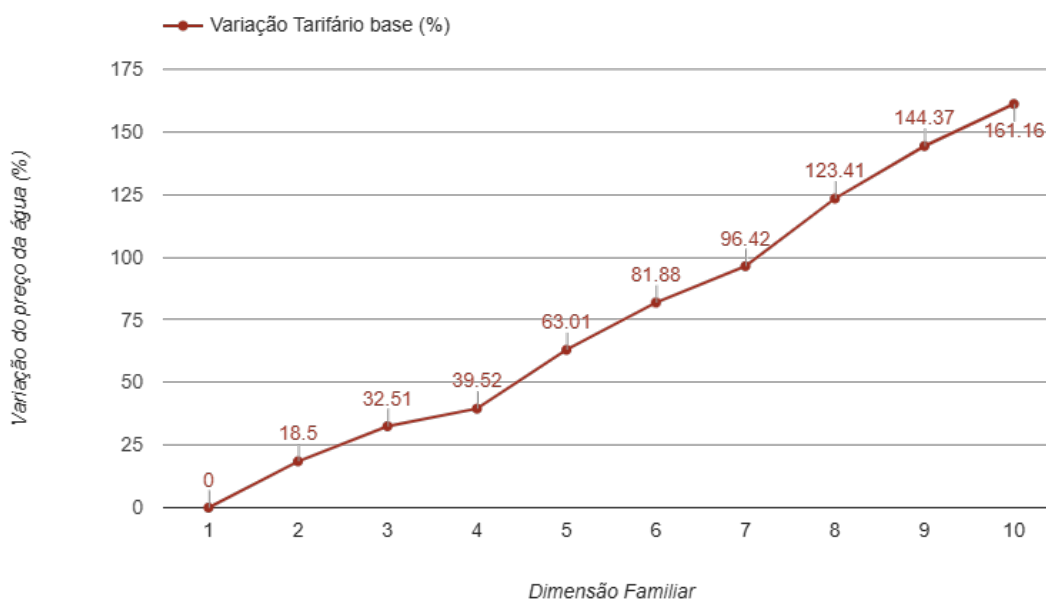

Fafe

(Braga)

Tarifário Familiar

Ranking Nacional

292^o

Ranking Distrital

14^o

RANKING DISTRITAL EM FUNÇÃO DO PREÇO TOTAL

Índice Equidade	1 Elemento	2 Elementos	3 Elementos	4 Elementos	5 Elementos	6 Elementos	7 Elementos	8 Elementos	9 Elementos	10 Elementos
-316.27	13 ^o	13 ^o	13 ^o	14 ^o	14 ^o	14 ^o	14 ^o	14 ^o	14 ^o	14 ^o

PREÇO DA ÁGUA EM FUNÇÃO DA DIMENSÃO FAMILIAR

PREÇO DA ÁGUA EM FUNÇÃO DA DIMENSÃO FAMILIAR

Dimensão Familiar	TARIFÁRIO BASE (Tarifário Geral) (sem tarifa fixa)					TARIFÁRIO FINAL (Tarifário Geral & Familiar) (sem tarifa fixa)			
	Tarifa Fixa	Consumo per capita	Custo Total	Preço por m³	Preço por pessoa	Consumo per capita	Custo Total	Preço por m³	Preço por pessoa
1	6.59 €	3.6 m³	2.51 €	0.7 €	2.51 €	---	---	---	---
2	6.59 €	3.6 m³	5.94 €	0.83 €	2.97 €	---	---	---	---
3	6.59 €	3.6 m³	9.97 €	0.92 €	3.32 €	---	---	---	---
4	6.59 €	3.6 m³	13.99 €	0.97 €	3.5 €	---	---	---	---
5	6.59 €	3.6 m³	20.43 €	1.14 €	4.09 €	---	---	---	---
6	6.59 €	3.6 m³	27.36 €	1.27 €	4.56 €	---	---	---	---
7	6.59 €	3.6 m³	34.47 €	1.37 €	4.92 €	---	---	---	---
8	6.59 €	3.6 m³	44.81 €	1.56 €	5.6 €	---	---	---	---
9	6.59 €	3.6 m³	55.14 €	1.7 €	6.13 €	---	---	---	---
10	6.59 €	3.6 m³	65.47 €	1.82 €	6.55 €	---	---	---	---