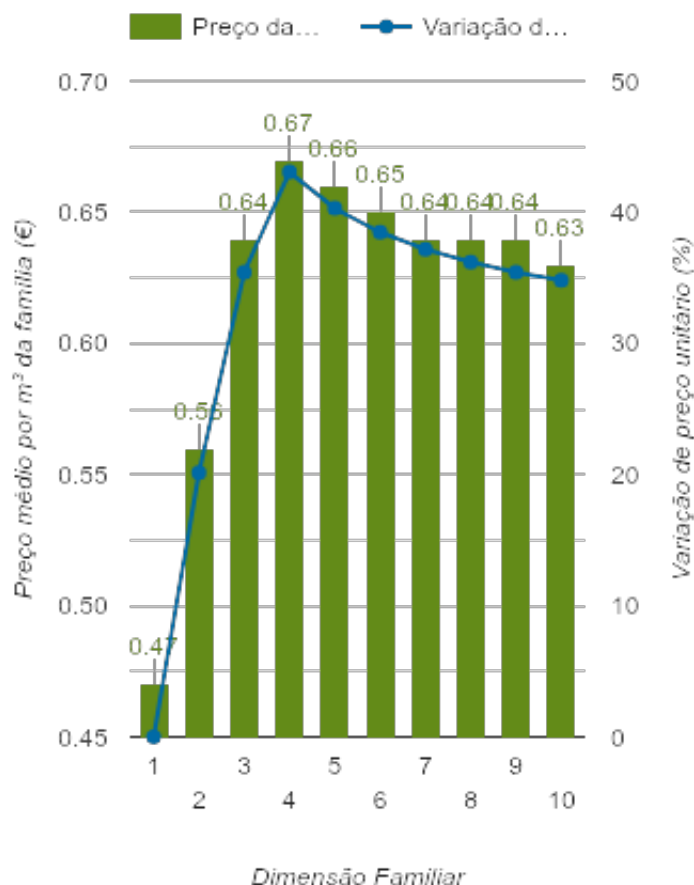

Índice Equidade	1 Elemento	2 Elementos	3 Elementos	4 Elementos	5 Elementos	6 Elementos	7 Elementos	8 Elementos	9 Elementos	10 Elementos
-119.18	11º	11º	11º	8º	8º	6º	4º	2º	2º	2º

NOTAS TARIFÁRIO:

Tarfário familiar aplicado a famílias com 5 ou mais elementos. 5 elementos: 1º escalão: 0-7m3, 2º escalão: 8-19m3, 3º escalão: 20-31m3, 4º escalão: >31m3. 6 elementos: 1º escalão: 0-9m3, 2º escalão: 10-23m3, 3º escalão: 24-37m3, 4º escalão: > 37m3. 7 elementos: 1º escalão: 0-11m3, 2º escalão: 12-27m3, 3º escalão: 28-43m3, 4º escalão: >43m3. 8 elementos: 1º escalão: 0-13m3, 2º escalão: 14-31m3, 3º escalão: 32-49m3, 4º escalão: >49m3. 9 elementos: 1º escalão: 0-15m3, 2º escalão: 16-35m3, 3º escalão: 36-55m3, 4º escalão: >55m3. 10 elementos: 1º escalão: 0-17m3, 2º escalão: 18-39m3, 3º escalão: 40-61m3, 4º escalão: >61m3.

PREÇO DA ÁGUA EM FUNÇÃO DA DIMENSÃO FAMILIAR

PREÇO DA ÁGUA EM FUNÇÃO DA DIMENSÃO FAMILIAR

Dimensão Familiar	Tarifa Fixa	TARIFÁRIO BASE (Tarifário Geral) (sem tarifa fixa)				TARIFÁRIO FINAL (Tarifário Geral & Familiar) (sem tarifa fixa)			
		Consumo per capita	Custo Total	Preço por m³	Preço por pessoa	Consumo per capita	Custo Total	Preço por m³	Preço por pessoa
1	3.3 €	3.6 m³	1.69 €	0.47 €	1.69 €	3.6 m³	1.69 €	0.47 €	1.69 €
2	3.3 €	3.6 m³	4.07 €	0.56 €	2.03 €	3.6 m³	4.07 €	0.56 €	2.03 €
3	3.3 €	3.6 m³	6.87 €	0.64 €	2.29 €	3.6 m³	6.87 €	0.64 €	2.29 €
4	3.3 €	3.6 m³	9.68 €	0.67 €	2.42 €	3.6 m³	9.68 €	0.67 €	2.42 €
5	3.3 €	3.6 m³	15.7 €	0.87 €	3.14 €	3.6 m³	11.87 €	0.66 €	2.37 €
6	3.3 €	3.6 m³	22.36 €	1.04 €	3.73 €	3.6 m³	14.06 €	0.65 €	2.34 €
7	3.3 €	3.6 m³	29.25 €	1.16 €	4.18 €	3.6 m³	16.25 €	0.64 €	2.32 €