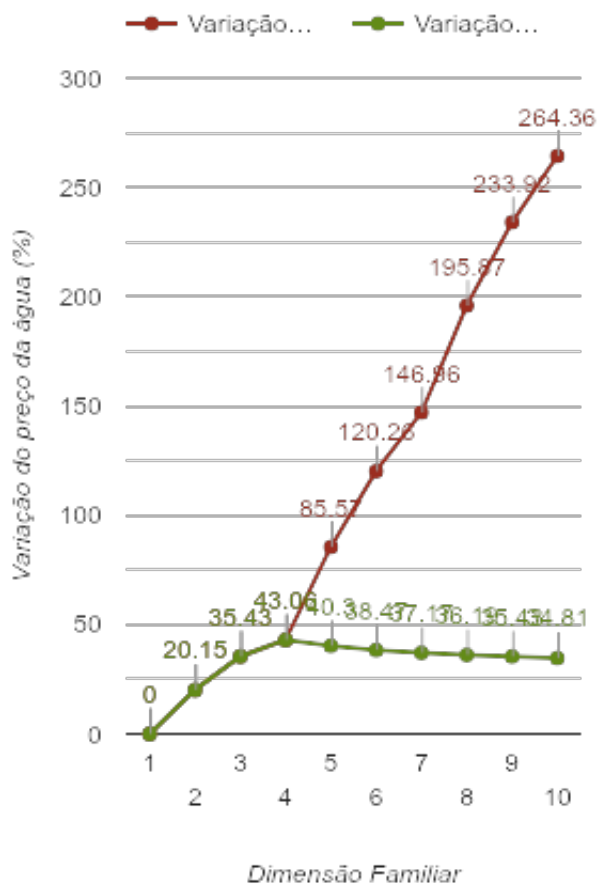

Borba

(Évora)

Tarifário Familiar

Ranking Nacional

74º

Ranking Distrital

2º

RANKING DISTRITAL EM FUNÇÃO DO PREÇO TOTAL

Índice Equidade	1 Elemento	2 Elementos	3 Elementos	4 Elementos	5 Elementos	6 Elementos	7 Elementos	8 Elementos	9 Elementos	10 Elementos
-119.18	11º	11º	11º	8º	8º	6º	4º	2º	2º	2º

NOTAS TARIFÁRIO:

Tarfário familiar aplicado a famílias com 5 ou mais elementos. 5 elementos: 1º escalão: 0-7m3, 2º escalão: 8-19m3, 3º escalão: 20-31m3, 4º escalão: >31m3. 6 elementos: 1º escalão: 0-9m3, 2º escalão: 10-23m3, 3º escalão: 24-37m3, 4º escalão: > 37m3. 7 elementos: 1º escalão: 0-11m3, 2º escalão: 12-27m3, 3º escalão: 28-43m3, 4º escalão: >43m3. 8 elementos: 1º escalão: 0-13m3, 2º escalão: 14-31m3, 3º escalão: 32-49m3, 4º escalão: >49m3. 9 elementos: 1º escalão: 0-15m3, 2º escalão: 16-35m3, 3º escalão: 36-55m3, 4º escalão: >55m3. 10 elementos: 1º escalão: 0-17m3, 2º escalão: 18-39m3, 3º escalão: 40-61m3, 4º escalão: >61m3.

PREÇO DA ÁGUA EM FUNÇÃO DA DIMENSÃO FAMILIAR

PREÇO DA ÁGUA EM FUNÇÃO DA DIMENSÃO FAMILIAR

Dimensão Familiar	Tarifa Fixa	TARIFÁRIO BASE (Tarifário Geral) (sem tarifa fixa)				TARIFÁRIO FINAL (Tarifário Geral & Familiar) (sem tarifa fixa)			
		Consumo per capita	Custo Total	Preço por m³	Preço por pessoa	Consumo per capita	Custo Total	Preço por m³	Preço por pessoa
1	3.3 €	3.6 m³	1.69 €	0.47 €	1.69 €	3.6 m³	1.69 €	0.47 €	1.69 €
2	3.3 €	3.6 m³	4.07 €	0.56 €	2.03 €	3.6 m³	4.07 €	0.56 €	2.03 €
3	3.3 €	3.6 m³	6.87 €	0.64 €	2.29 €	3.6 m³	6.87 €	0.64 €	2.29 €
4	3.3 €	3.6 m³	9.68 €	0.67 €	2.42 €	3.6 m³	9.68 €	0.67 €	2.42 €
5	3.3 €	3.6 m³	15.7 €	0.87 €	3.14 €	3.6 m³	11.87 €	0.66 €	2.37 €
6	3.3 €	3.6 m³	22.36 €	1.04 €	3.73 €	3.6 m³	14.06 €	0.65 €	2.34 €
7	3.3 €	3.6 m³	29.25 €	1.16 €	4.18 €	3.6 m³	16.25 €	0.64 €	2.32 €