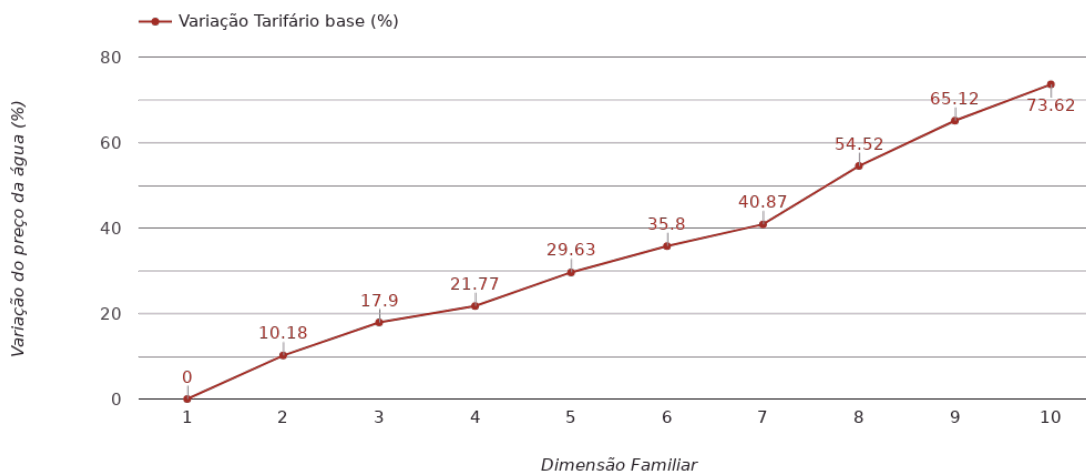

## Aguiar da Beira

(Guarda)

Tarifário Familiar

Ranking Nacional

210<sup>o</sup>

Ranking Distrital

9<sup>o</sup>

### RANKING DISTRITAL EM FUNÇÃO DO PREÇO TOTAL

Índice Equidade	1 Elemento	2 Elementos	3 Elementos	4 Elementos	5 Elementos	6 Elementos	7 Elementos	8 Elementos	9 Elementos	10 Elementos
-184.11	14 <sup>o</sup>	13 <sup>o</sup>	11 <sup>o</sup>	11 <sup>o</sup>	10 <sup>o</sup>	10 <sup>o</sup>	9 <sup>o</sup>	8 <sup>o</sup>	8 <sup>o</sup>	8 <sup>o</sup>

### PREÇO DA ÁGUA EM FUNÇÃO DA DIMENSÃO FAMILIAR

## PREÇO DA ÁGUA EM FUNÇÃO DA DIMENSÃO FAMILIAR

Dimensão Familiar	Tarifa Fixa	TARIFÁRIO BASE (Tarifário Geral) (sem tarifa fixa)				TARIFÁRIO FINAL (Tarifário Geral & Familiar) (sem tarifa fixa)			
		Consumo per capita	Custo Total	Preço por m³	Preço por pessoa	Consumo per capita	Custo Total	Preço por m³	Preço por pessoa
1	5 €	3.6 m³	2.16 €	0.6 €	2.16 €	---	---	---	---
2	5 €	3.6 m³	4.76 €	0.66 €	2.38 €	---	---	---	---
3	5 €	3.6 m³	7.64 €	0.71 €	2.55 €	---	---	---	---
4	5 €	3.6 m³	10.52 €	0.73 €	2.63 €	---	---	---	---
5	5 €	3.6 m³	14 €	0.78 €	2.8 €	---	---	---	---
6	5 €	3.6 m³	17.6 €	0.81 €	2.93 €	---	---	---	---
7	5 €	3.6 m³	21.3 €	0.85 €	3.04 €	---	---	---	---
8	5 €	3.6 m³	26.7 €	0.93 €	3.34 €	---	---	---	---
9	5 €	3.6 m³	32.1 €	0.99 €	3.57 €	---	---	---	---
10	5 €	3.6 m³	37.5 €	1.04 €	3.75 €	---	---	---	---