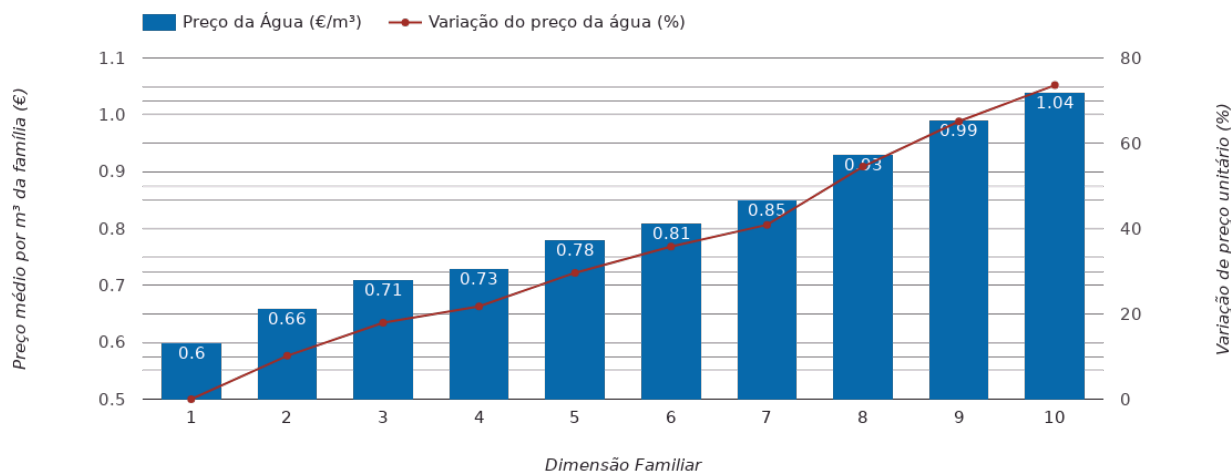

### RANKING DISTRITAL EM FUNÇÃO DO PREÇO TOTAL

Índice Equidade	1 Elemento	2 Elementos	3 Elementos	4 Elementos	5 Elementos	6 Elementos	7 Elementos	8 Elementos	9 Elementos	10 Elementos
-184.11	14 <sup>o</sup>	13 <sup>o</sup>	11 <sup>o</sup>	11 <sup>o</sup>	10 <sup>o</sup>	10 <sup>o</sup>	9 <sup>o</sup>	8 <sup>o</sup>	8 <sup>o</sup>	8 <sup>o</sup>

#### NOTAS TARIFÁRIO:

-

### PREÇO DA ÁGUA EM FUNÇÃO DA DIMENSÃO FAMILIAR

## PREÇO DA ÁGUA EM FUNÇÃO DA DIMENSÃO FAMILIAR

Dimensão Familiar	Tarifa Fixa	TARIFÁRIO BASE (Tarifário Geral) (sem tarifa fixa)				TARIFÁRIO FINAL (Tarifário Geral & Familiar) (sem tarifa fixa)			
		Consumo per capita	Custo Total	Preço por m³	Preço por pessoa	Consumo per capita	Custo Total	Preço por m³	Preço por pessoa
1	5 €	3.6 m³	2.16 €	0.6 €	2.16 €	---	---	---	---
2	5 €	3.6 m³	4.76 €	0.66 €	2.38 €	---	---	---	---
3	5 €	3.6 m³	7.64 €	0.71 €	2.55 €	---	---	---	---
4	5 €	3.6 m³	10.52 €	0.73 €	2.63 €	---	---	---	---
5	5 €	3.6 m³	14 €	0.78 €	2.8 €	---	---	---	---
6	5 €	3.6 m³	17.6 €	0.81 €	2.93 €	---	---	---	---
7	5 €	3.6 m³	21.3 €	0.85 €	3.04 €	---	---	---	---
8	5 €	3.6 m³	26.7 €	0.93 €	3.34 €	---	---	---	---
9	5 €	3.6 m³	32.1 €	0.99 €	3.57 €	---	---	---	---
10	5 €	3.6 m³	37.5 €	1.04 €	3.75 €	---	---	---	---