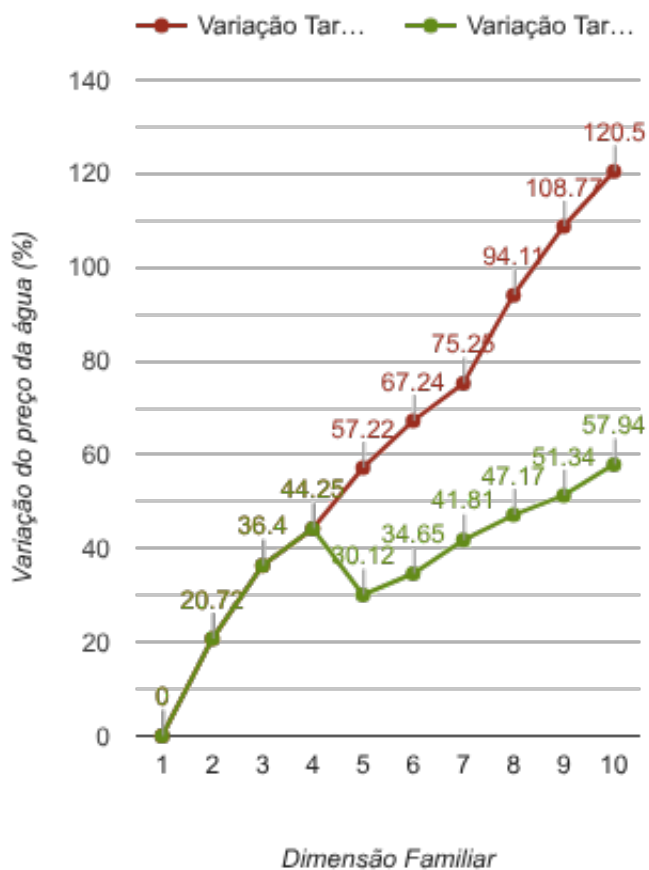

Porto de Mós

(Leiria)

Tarifário Familiar

Ranking Nacional

152^o

Ranking Distrital

4^o

RANKING DISTRITAL EM FUNÇÃO DO PREÇO TOTAL

Índice Equidade	1 Elemento	2 Elementos	3 Elementos	4 Elementos	5 Elementos	6 Elementos	7 Elementos	8 Elementos	9 Elementos	10 Elementos
-152.00	4 ^o	8 ^o	8 ^o	7 ^o	5 ^o	5 ^o	5 ^o	3 ^o	3 ^o	3 ^o

NOTAS TARIFÁRIO:

Tarifário familiar atribuído a agregados familiares com 5 ou mais elementos. Preços mantêm-se. Novos escalões de consumo. 5 elementos: [0-10m³],]10-20m³],]20-...m³[. 6 elementos: [0-11m³],]11-21m³],]21-...m³[. 7 elementos: [0-12m³],]12-22m³],]22-...m³[. 8 elementos: [0-13m³],]13-23m³],]23-...m³[. 9 ou mais elementos: [0-14m³],]14-24m³],]24-...m³[.

PREÇO DA ÁGUA EM FUNÇÃO DA DIMENSÃO FAMILIAR

PREÇO DA ÁGUA EM FUNÇÃO DA DIMENSÃO FAMILIAR

Dimensão Familiar	Tarifa Fixa	TARIFÁRIO BASE (Tarifário Geral) (sem tarifa fixa)				TARIFÁRIO FINAL (Tarifário Geral & Familiar) (sem tarifa fixa)			
		Consumo per capita	Custo Total	Preço por m³	Preço por pessoa	Consumo per capita	Custo Total	Preço por m³	Preço por pessoa
1	2.19 €	3.6 m³	2.16 €	0.6 €	2.16 €	3.6 m³	2.16 €	0.6 €	2.16 €
2	2.19 €	3.6 m³	5.21 €	0.72 €	2.6 €	3.6 m³	5.21 €	0.72 €	2.6 €
3	2.19 €	3.6 m³	8.82 €	0.82 €	2.94 €	3.6 m³	8.82 €	0.82 €	2.94 €
4	2.19 €	3.6 m³	12.44 €	0.86 €	3.11 €	3.6 m³	12.44 €	0.86 €	3.11 €
5	2.19 €	3.6 m³	16.95 €	0.94 €	3.39 €	3.6 m³	14.03 €	0.78 €	2.81 €
6	2.19 €	3.6 m³	21.63 €	1 €	3.61 €	3.6 m³	17.42 €	0.81 €	2.9 €
7	2.19 €	3.6 m³	26.45 €	1.05 €	3.78 €	3.6 m³	21.4 €	0.85 €	3.06 €