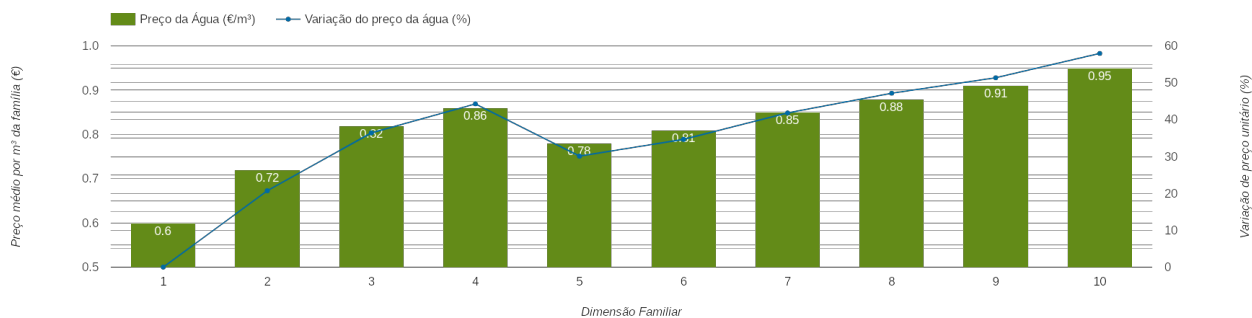

PREÇO DA ÁGUA EM FUNÇÃO DA DIMENSÃO FAMILIAR