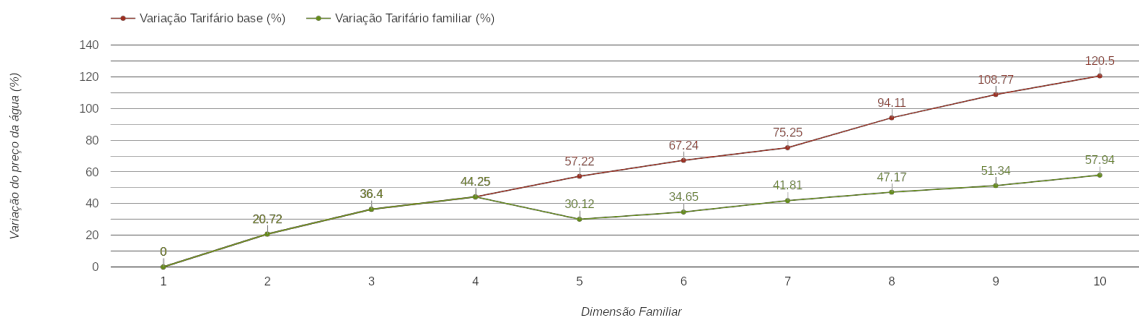

## Porto de Mós

(Leiria)

Tarifário Familiar

Ranking Nacional

152<sup>o</sup>

Ranking Distrital

4<sup>o</sup>

### RANKING DISTRITAL EM FUNÇÃO DO PREÇO TOTAL

| Índice Equidade | 1 Elemento     | 2 Elementos    | 3 Elementos    | 4 Elementos    | 5 Elementos    | 6 Elementos    | 7 Elementos    | 8 Elementos    | 9 Elementos    | 10 Elementos   |
|-----------------|----------------|----------------|----------------|----------------|----------------|----------------|----------------|----------------|----------------|----------------|
| -152.00         | 4 <sup>o</sup> | 8 <sup>o</sup> | 8 <sup>o</sup> | 7 <sup>o</sup> | 5 <sup>o</sup> | 5 <sup>o</sup> | 5 <sup>o</sup> | 3 <sup>o</sup> | 3 <sup>o</sup> | 3 <sup>o</sup> |

#### NOTAS TARIFÁRIO:

Tarifário familiar atribuído a agregados familiares com 5 ou mais elementos. Preços mantêm-se. Novos escalões de consumo. 5 elementos: [0-10m<sup>3</sup>], ]10-20m<sup>3</sup>], ]20-...m<sup>3</sup>[. 6 elementos: [0-11m<sup>3</sup>], ]11-21m<sup>3</sup>], ]21-...m<sup>3</sup>[. 7 elementos: [0-12m<sup>3</sup>], ]12-22m<sup>3</sup>], ]22-...m<sup>3</sup>[. 8 elementos: [0-13m<sup>3</sup>], ]13-23m<sup>3</sup>], ]23-...m<sup>3</sup>[. 9 ou mais elementos: [0-14m<sup>3</sup>], ]14-24m<sup>3</sup>], ]24-...m<sup>3</sup>[.

### PREÇO DA ÁGUA EM FUNÇÃO DA DIMENSÃO FAMILIAR