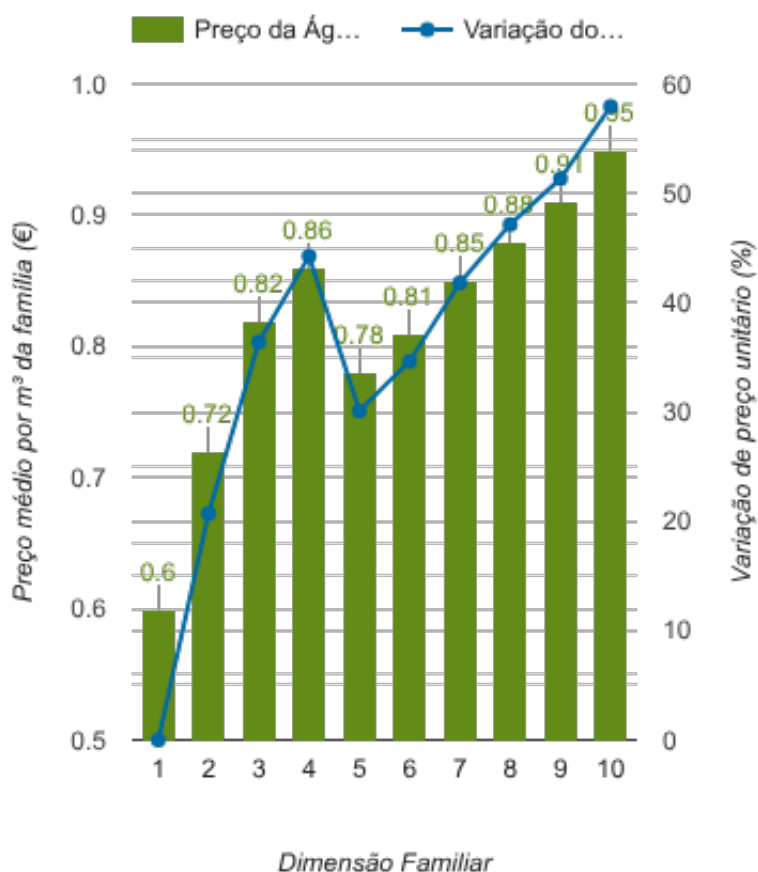

Índice Equidade	1 Elemento	2 Elementos	3 Elementos	4 Elementos	5 Elementos	6 Elementos	7 Elementos	8 Elementos	9 Elementos	10 Elementos
-152.00	4 ^o	8 ^o	8 ^o	7 ^o	5 ^o	5 ^o	5 ^o	3 ^o	3 ^o	3 ^o

NOTAS TARIFÁRIO:

Tarifário familiar atribuído a agregados familiares com 5 ou mais elementos. Preços mantêm-se. Novos escalões de consumo. 5 elementos: [0-10m³],]10-20m³],]20-...m³[. 6 elementos: [0-11m³],]11-21m³],]21-...m³[. 7 elementos: [0-12m³],]12-22m³],]22-...m³[. 8 elementos: [0-13m³],]13-23m³],]23-...m³[. 9 ou mais elementos: [0-14m³],]14-24m³],]24-...m³[.

PREÇO DA ÁGUA EM FUNÇÃO DA DIMENSÃO FAMILIAR

PREÇO DA ÁGUA EM FUNÇÃO DA DIMENSÃO FAMILIAR

Dimensão Familiar	Tarifa Fixa	TARIFÁRIO BASE (Tarifário Geral) (sem tarifa fixa)				TARIFÁRIO FINAL (Tarifário Geral & Familiar) (sem tarifa fixa)			
		Consumo per capita	Custo Total	Preço por m³	Preço por pessoa	Consumo per capita	Custo Total	Preço por m³	Preço por pessoa
1	2.19 €	3.6 m³	2.16 €	0.6 €	2.16 €	3.6 m³	2.16 €	0.6 €	2.16 €
2	2.19 €	3.6 m³	5.21 €	0.72 €	2.6 €	3.6 m³	5.21 €	0.72 €	2.6 €
3	2.19 €	3.6 m³	8.82 €	0.82 €	2.94 €	3.6 m³	8.82 €	0.82 €	2.94 €
4	2.19 €	3.6 m³	12.44 €	0.86 €	3.11 €	3.6 m³	12.44 €	0.86 €	3.11 €
5	2.19 €	3.6 m³	16.95 €	0.94 €	3.39 €	3.6 m³	14.03 €	0.78 €	2.81 €
6	2.19 €	3.6 m³	21.63 €	1 €	3.61 €	3.6 m³	17.42 €	0.81 €	2.9 €
7	2.19 €	3.6 m³	26.45 €	1.05 €	3.78 €	3.6 m³	21.4 €	0.85 €	3.06 €