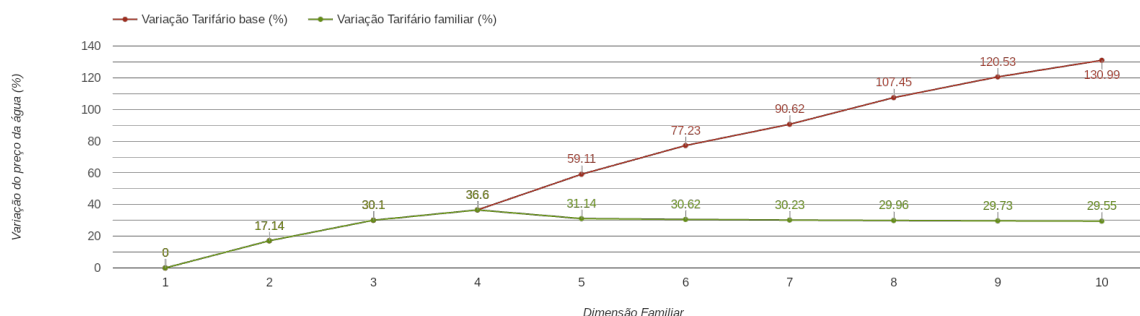

## Sever do Vouga (Aveiro)

Tarifário Familiar

Ranking Nacional

192<sup>o</sup>

Ranking Distrital

6<sup>o</sup>

### RANKING DISTRITAL EM FUNÇÃO DO PREÇO TOTAL

Índice Equidade	1 Elemento	2 Elementos	3 Elementos	4 Elementos	5 Elementos	6 Elementos	7 Elementos	8 Elementos	9 Elementos	10 Elementos
-177.05	9 <sup>o</sup>	9 <sup>o</sup>	7 <sup>o</sup>	5 <sup>o</sup>	5 <sup>o</sup>	5 <sup>o</sup>	6 <sup>o</sup>	5 <sup>o</sup>	5 <sup>o</sup>	4 <sup>o</sup>

#### NOTAS TARIFÁRIO:

Tarifário familiar atribuído a agregados com 5 ou mais elementos. 5 elementos: [0m<sup>3</sup>-8m<sup>3</sup>], ]8m<sup>3</sup>-18m<sup>3</sup>], ]18m<sup>3</sup>-28m<sup>3</sup>], ]28m<sup>3</sup>-...[. 6 elementos: [0-11m<sup>3</sup>], ]11m<sup>3</sup>-21m<sup>3</sup>], ]21m<sup>3</sup>-31m<sup>3</sup>], ]31m<sup>3</sup>-...[. 7 elementos: [0m<sup>3</sup>-14m<sup>3</sup>], ]14m<sup>3</sup>-24m<sup>3</sup>], ]24m<sup>3</sup>-34m<sup>3</sup>], ]34m<sup>3</sup>-...[. 8 ou mais elementos: prossegue o alargamento de 3m<sup>3</sup> por pessoa.

### PREÇO DA ÁGUA EM FUNÇÃO DA DIMENSÃO FAMILIAR