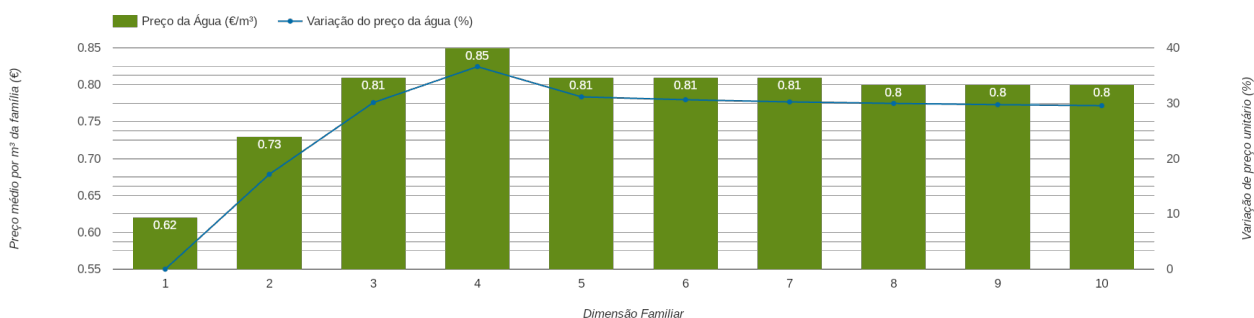

PREÇO DA ÁGUA EM FUNÇÃO DA DIMENSÃO FAMILIAR