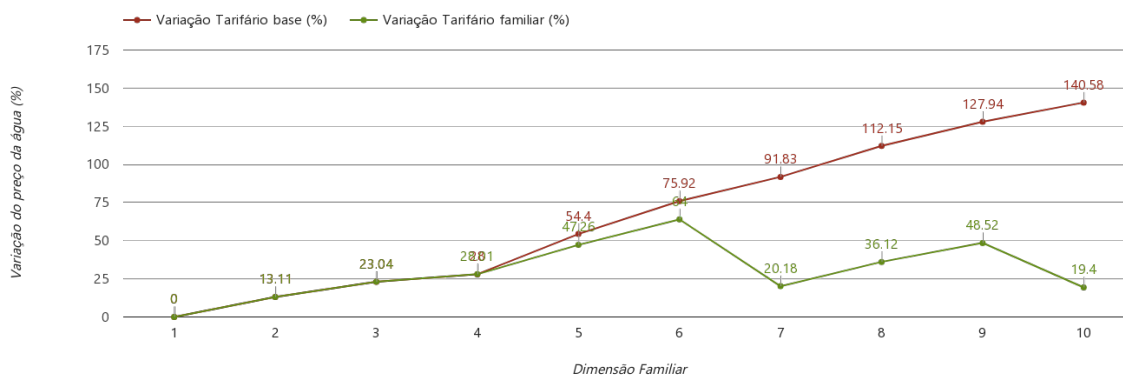

## Mafra

(Lisboa)

Tarifário Familiar

Ranking Nacional

236º

Ranking Distrital

13º

### RANKING DISTRITAL EM FUNÇÃO DO PREÇO TOTAL

Índice Equidade	1 Elemento	2 Elementos	3 Elementos	4 Elementos	5 Elementos	6 Elementos	7 Elementos	8 Elementos	9 Elementos	10 Elementos
-198.84	14º	13º	11º	11º	14º	15º	11º	13º	13º	10º

#### NOTAS TARIFÁRIO:

Tarifário familiar atribuído a agregados familiares com 5 ou mais elementos. Preços mantêm-se. 5 elementos: 0-8m<sup>3</sup>, 9-15m<sup>3</sup>, 16-25m<sup>3</sup>, >25m<sup>3</sup>. 6 elementos: 0-11m<sup>3</sup>, 12-15m<sup>3</sup>, 16-25m<sup>3</sup>, >25m<sup>3</sup>. 7 elementos: 0-14m<sup>3</sup>, 15-25m<sup>3</sup>, 26-35m<sup>3</sup>, >35m<sup>3</sup>. 8 elementos: 0-17m<sup>3</sup>, 18-25m<sup>3</sup>, 26-35m<sup>3</sup>, >35m<sup>3</sup>. 9 elementos: 0-20m<sup>3</sup>, 21-25m<sup>3</sup>, 26-35m<sup>3</sup>, >35m<sup>3</sup>. 10 elementos: 0-23m<sup>3</sup>, 24-35m<sup>3</sup>, 36-45m<sup>3</sup>, > 45m<sup>3</sup>.

## PREÇO DA ÁGUA EM FUNÇÃO DA DIMENSÃO FAMILIAR

Dimensão Familiar	Tarifa Fixa	TARIFÁRIO BASE (Tarifário Geral) (sem tarifa fixa)				TARIFÁRIO FINAL (Tarifário Geral & Familiar) (sem tarifa fixa)			
		Consumo per capita	Custo Total	Preço por m³	Preço por pessoa	Consumo per capita	Custo Total	Preço por m³	Preço por pessoa
1	4.75 €	3.6 m³	2.59 €	0.72 €	2.59 €	3.6 m³	2.59 €	0.72 €	2.59 €
2	4.75 €	3.6 m³	5.86 €	0.81 €	2.93 €	3.6 m³	5.86 €	0.81 €	2.93 €
3	4.75 €	3.6 m³	9.57 €	0.89 €	3.19 €	3.6 m³	9.57 €	0.89 €	3.19 €
4	4.75 €	3.6 m³	13.27 €	0.92 €	3.32 €	3.6 m³	13.27 €	0.92 €	3.32 €
5	4.75 €	3.6 m³	20.01 €	1.11 €	4 €	3.6 m³	19.08 €	1.06 €	3.82 €
6	4.75 €	3.6 m³	27.36 €	1.27 €	4.56 €	3.6 m³	25.5 €	1.18 €	4.25 €
7	4.75 €	3.6 m³	34.81 €	1.38 €	4.97 €	3.6 m³	21.81 €	0.87 €	3.12 €
8	4.75 €	3.6 m³	43.99 €	1.53 €	5.5 €	3.6 m³	28.23 €	0.98 €	3.53 €
9	4.75 €	3.6 m³	53.17 €	1.64 €	5.91 €	3.6 m³	34.65 €	1.07 €	3.85 €
10	4.75 €	3.6 m³	62.36 €	1.73 €	6.24 €	3.6 m³	30.95 €	0.86 €	3.09 €