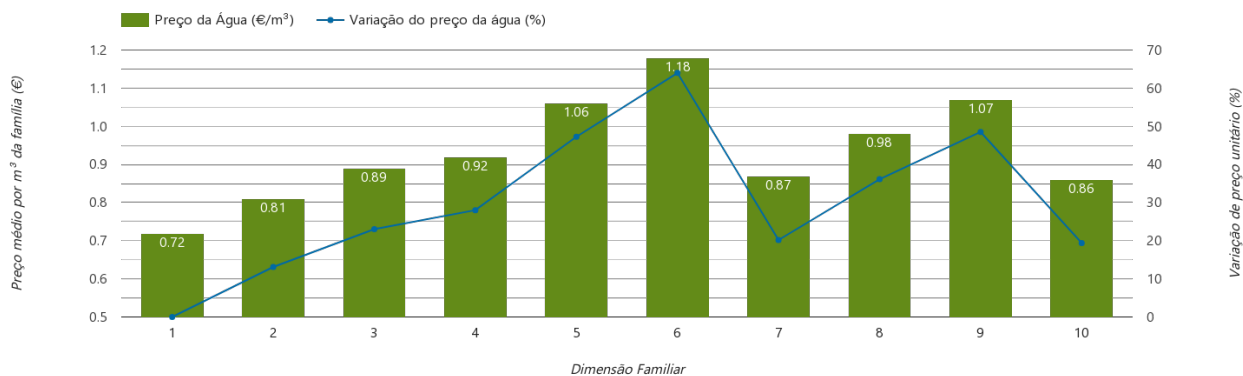

### RANKING DISTRITAL EM FUNÇÃO DO PREÇO TOTAL

Índice Equidade	1 Elemento	2 Elementos	3 Elementos	4 Elementos	5 Elementos	6 Elementos	7 Elementos	8 Elementos	9 Elementos	10 Elementos
-198.84	14º	13º	11º	11º	14º	15º	11º	13º	13º	10º

#### NOTAS TARIFÁRIO:

Tarifário familiar atribuído a agregados familiares com 5 ou mais elementos. Preços mantêm-se. 5 elementos: 0-8m<sup>3</sup>, 9-15m<sup>3</sup>, 16-25m<sup>3</sup>, >25m<sup>3</sup>. 6 elementos: 0-11m<sup>3</sup>, 12-15m<sup>3</sup>, 16-25m<sup>3</sup>, >25m<sup>3</sup>. 7 elementos: 0-14m<sup>3</sup>, 15-25m<sup>3</sup>, 26-35m<sup>3</sup>, >35m<sup>3</sup>. 8 elementos: 0-17m<sup>3</sup>, 18-25m<sup>3</sup>, 26-35m<sup>3</sup>, >35m<sup>3</sup>. 9 elementos: 0-20m<sup>3</sup>, 21-25m<sup>3</sup>, 26-35m<sup>3</sup>, >35m<sup>3</sup>. 10 elementos: 0-23m<sup>3</sup>, 24-35m<sup>3</sup>, 36-45m<sup>3</sup>, > 45m<sup>3</sup>.

### PREÇO DA ÁGUA EM FUNÇÃO DA DIMENSÃO FAMILIAR

## PREÇO DA ÁGUA EM FUNÇÃO DA DIMENSÃO FAMILIAR

Dimensão Familiar	Tarifa Fixa	TARIFÁRIO BASE (Tarifário Geral) (sem tarifa fixa)				TARIFÁRIO FINAL (Tarifário Geral & Familiar) (sem tarifa fixa)			
		Consumo per capita	Custo Total	Preço por m³	Preço por pessoa	Consumo per capita	Custo Total	Preço por m³	Preço por pessoa
1	4.75 €	3.6 m³	2.59 €	0.72 €	2.59 €	3.6 m³	2.59 €	0.72 €	2.59 €
2	4.75 €	3.6 m³	5.86 €	0.81 €	2.93 €	3.6 m³	5.86 €	0.81 €	2.93 €
3	4.75 €	3.6 m³	9.57 €	0.89 €	3.19 €	3.6 m³	9.57 €	0.89 €	3.19 €
4	4.75 €	3.6 m³	13.27 €	0.92 €	3.32 €	3.6 m³	13.27 €	0.92 €	3.32 €
5	4.75 €	3.6 m³	20.01 €	1.11 €	4 €	3.6 m³	19.08 €	1.06 €	3.82 €
6	4.75 €	3.6 m³	27.36 €	1.27 €	4.56 €	3.6 m³	25.5 €	1.18 €	4.25 €
7	4.75 €	3.6 m³	34.81 €	1.38 €	4.97 €	3.6 m³	21.81 €	0.87 €	3.12 €
8	4.75 €	3.6 m³	43.99 €	1.53 €	5.5 €	3.6 m³	28.23 €	0.98 €	3.53 €
9	4.75 €	3.6 m³	53.17 €	1.64 €	5.91 €	3.6 m³	34.65 €	1.07 €	3.85 €
10	4.75 €	3.6 m³	62.36 €	1.73 €	6.24 €	3.6 m³	30.95 €	0.86 €	3.09 €