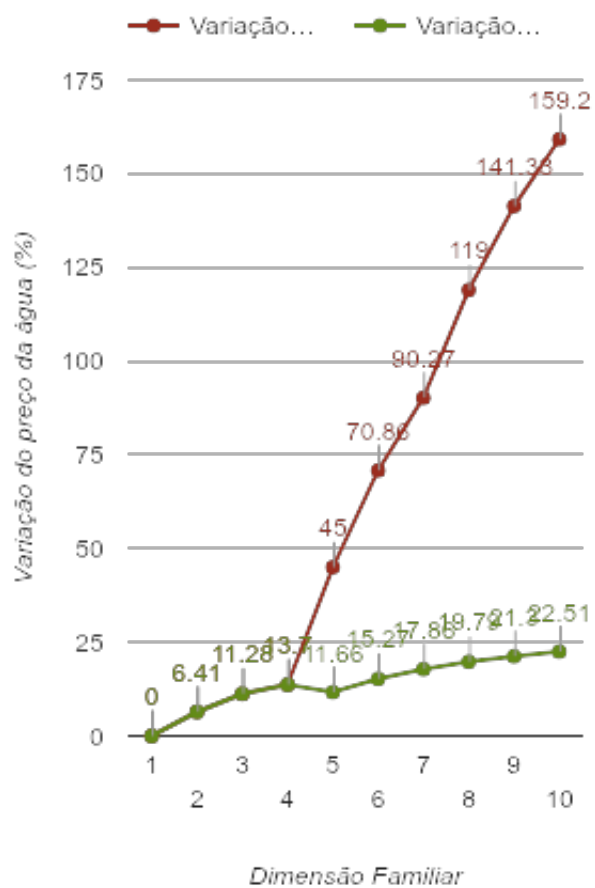

## Oeiras

(Lisboa)

Tarifário Familiar

Ranking Nacional

100<sup>o</sup>

Ranking Distrital

1<sup>o</sup>

### RANKING DISTRITAL EM FUNÇÃO DO PREÇO TOTAL

| Índice<br>Equidade | 1<br>Elemento   | 2<br>Elementos | 3<br>Elementos | 4<br>Elementos | 5<br>Elementos | 6<br>Elementos | 7<br>Elementos | 8<br>Elementos | 9<br>Elementos | 10<br>Elementos |
|--------------------|-----------------|----------------|----------------|----------------|----------------|----------------|----------------|----------------|----------------|-----------------|
| -131.20            | 11 <sup>o</sup> | 6 <sup>o</sup> | 1 <sup>o</sup> | 1 <sup>o</sup> | 1 <sup>o</sup> | 1 <sup>o</sup> | 2 <sup>o</sup> | 2 <sup>o</sup> | 2 <sup>o</sup> | 5 <sup>o</sup>  |

#### NOTAS TARIFÁRIO:

Tarifário familiar atribuído a agregados familiares com 5 ou mais elementos. Preços mantêm-se. Alargamento dos escalões de consumo de 3 m<sup>3</sup> por pessoa.

### PREÇO DA ÁGUA EM FUNÇÃO DA DIMENSÃO FAMILIAR