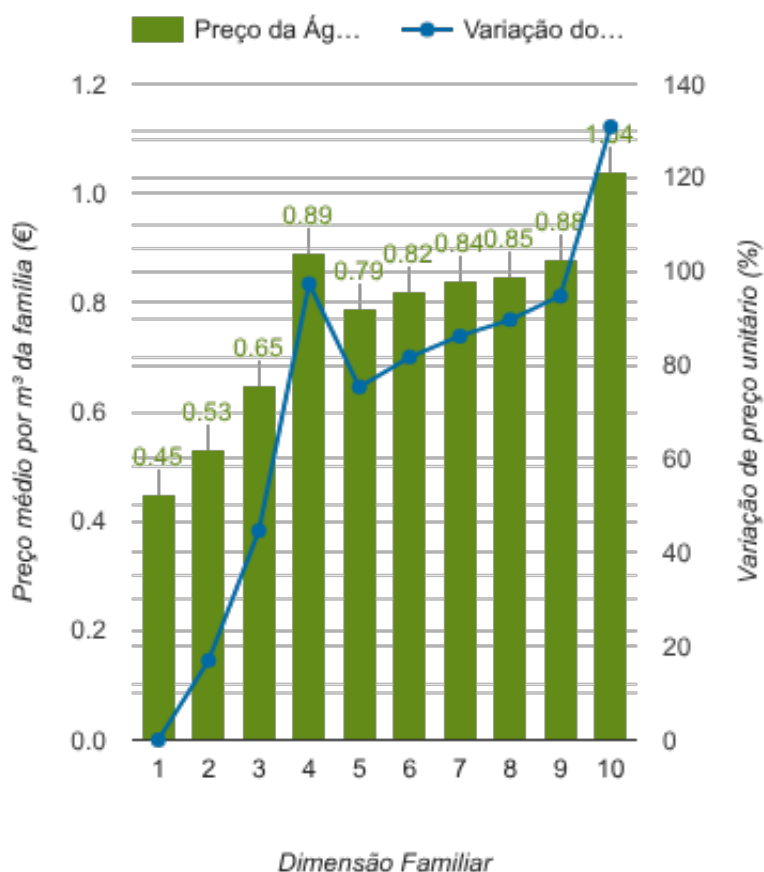

Vila Nova de Gaia

(Porto)

Tarifário Familiar

Ranking Nacional

178^o

Ranking Distrital

5^o

RANKING DISTRITAL EM FUNÇÃO DO PREÇO TOTAL

Índice Equidade	1 Elemento	2 Elementos	3 Elementos	4 Elementos	5 Elementos	6 Elementos	7 Elementos	8 Elementos	9 Elementos	10 Elementos
-167.92	5 ^o	3 ^o	3 ^o	8 ^o	5 ^o	5 ^o	5 ^o	5 ^o	5 ^o	7 ^o

NOTAS TARIFÁRIO:

Considerada família numerosa agregados com 5 ou mais elementos. Os preços mantêm-se. Novos escalões de consumo. 5 elementos: 0-8m³, 8-14m³, 14-24m³, >24m³. 6 elementos: 0-10m³, 10-16m³, 16-26m³, >26m³. 7 elementos: 0-12m³, 12-18m³, 18-28m³, >28m³. 8 elementos: 0-14m³, 14-20m³, 20-30m³, >30m³. 9 ou mais elementos: 0-16m³, 16-22m³, 22-32m³, >32m³.

PREÇO DA ÁGUA EM FUNÇÃO DA DIMENSÃO FAMILIAR

PREÇO DA ÁGUA EM FUNÇÃO DA DIMENSÃO FAMILIAR

Dimensão Familiar	Tarifa Fixa	TARIFÁRIO BASE (Tarifário Geral) (sem tarifa fixa)				TARIFÁRIO FINAL (Tarifário Geral & Familiar) (sem tarifa fixa)			
		Consumo per capita	Custo Total	Preço por m³	Preço por pessoa	Consumo per capita	Custo Total	Preço por m³	Preço por pessoa
1	3.95 €	3.6 m³	1.62 €	0.45 €	1.62 €	3.6 m³	1.62 €	0.45 €	1.62 €
2	3.95 €	3.6 m³	3.79 €	0.53 €	1.9 €	3.6 m³	3.79 €	0.53 €	1.9 €
3	3.95 €	3.6 m³	7.03 €	0.65 €	2.34 €	3.6 m³	7.03 €	0.65 €	2.34 €
4	3.95 €	3.6 m³	12.79 €	0.89 €	3.2 €	3.6 m³	12.79 €	0.89 €	3.2 €
5	3.95 €	3.6 m³	18.55 €	1.03 €	3.71 €	3.6 m³	14.2 €	0.79 €	2.84 €
6	3.95 €	3.6 m³	25.75 €	1.19 €	4.29 €	3.6 m³	17.66 €	0.82 €	2.94 €
7	3.95 €	3.6 m³	34.75 €	1.38 €	4.96 €	3.6 m³	21.12 €	0.84 €	3.02 €