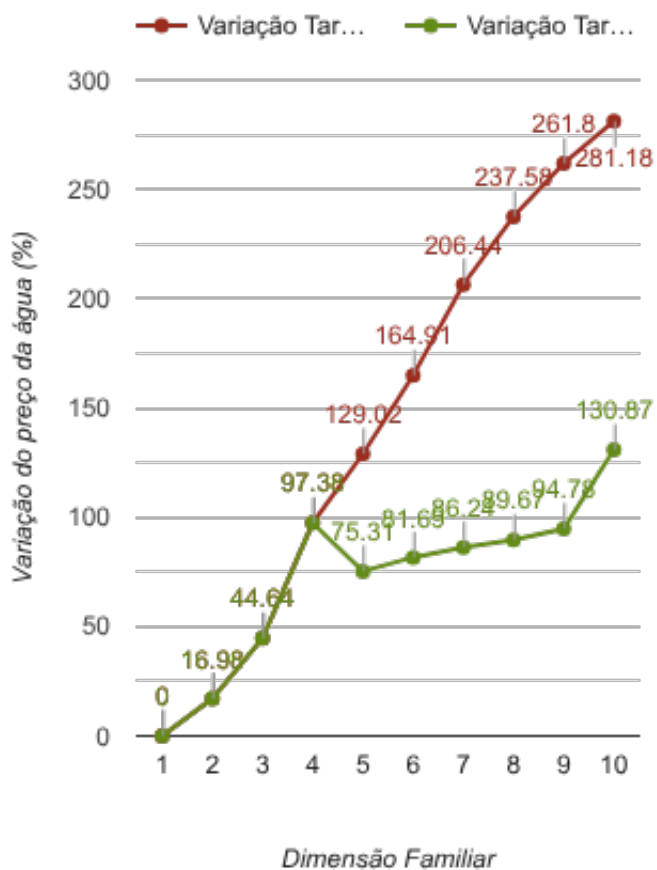

Vila Nova de Gaia

(Porto)

Tarifário Familiar

Ranking Nacional

178^o

Ranking Distrital

5^o

RANKING DISTRITAL EM FUNÇÃO DO PREÇO TOTAL

Índice Equidade	1 Elemento	2 Elementos	3 Elementos	4 Elementos	5 Elementos	6 Elementos	7 Elementos	8 Elementos	9 Elementos	10 Elementos
-167.92	5 ^o	3 ^o	3 ^o	8 ^o	5 ^o	5 ^o	5 ^o	5 ^o	5 ^o	7 ^o

NOTAS TARIFÁRIO:

Considerada família numerosa agregados com 5 ou mais elementos. Os preços mantêm-se. Novos escalões de consumo. 5 elementos: 0-8m³, 8-14m³, 14-24m³, >24m³. 6 elementos: 0-10m³, 10-16m³, 16-26m³, >26m³. 7 elementos: 0-12m³, 12-18m³, 18-28m³, >28m³. 8 elementos: 0-14m³, 14-20m³, 20-30m³, >30m³. 9 ou mais elementos: 0-16m³, 16-22m³, 22-32m³, >32m³.

PREÇO DA ÁGUA EM FUNÇÃO DA DIMENSÃO FAMILIAR

PREÇO DA ÁGUA EM FUNÇÃO DA DIMENSÃO FAMILIAR

Dimensão Familiar	Tarifa Fixa	TARIFÁRIO BASE (Tarifário Geral) (sem tarifa fixa)				TARIFÁRIO FINAL (Tarifário Geral & Familiar) (sem tarifa fixa)			
		Consumo per capita	Custo Total	Preço por m³	Preço por pessoa	Consumo per capita	Custo Total	Preço por m³	Preço por pessoa
1	3.95 €	3.6 m³	1.62 €	0.45 €	1.62 €	3.6 m³	1.62 €	0.45 €	1.62 €
2	3.95 €	3.6 m³	3.79 €	0.53 €	1.9 €	3.6 m³	3.79 €	0.53 €	1.9 €
3	3.95 €	3.6 m³	7.03 €	0.65 €	2.34 €	3.6 m³	7.03 €	0.65 €	2.34 €
4	3.95 €	3.6 m³	12.79 €	0.89 €	3.2 €	3.6 m³	12.79 €	0.89 €	3.2 €
5	3.95 €	3.6 m³	18.55 €	1.03 €	3.71 €	3.6 m³	14.2 €	0.79 €	2.84 €
6	3.95 €	3.6 m³	25.75 €	1.19 €	4.29 €	3.6 m³	17.66 €	0.82 €	2.94 €
7	3.95 €	3.6 m³	34.75 €	1.38 €	4.96 €	3.6 m³	21.12 €	0.84 €	3.02 €