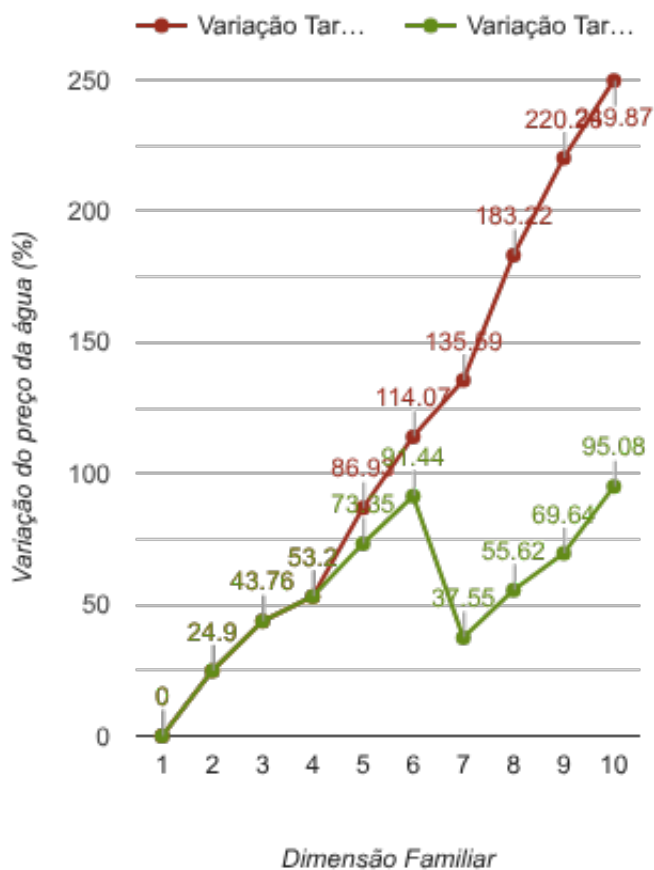

## Montijo

(Setúbal)

Tarifário Familiar

Ranking Nacional

49º

Ranking Distrital

3º

### RANKING DISTRITAL EM FUNÇÃO DO PREÇO TOTAL

Índice Equidade	1 Elemento	2 Elementos	3 Elementos	4 Elementos	5 Elementos	6 Elementos	7 Elementos	8 Elementos	9 Elementos	10 Elementos
-104.11	5º	2º	2º	3º	5º	6º	2º	3º	3º	4º

#### NOTAS TARIFÁRIO:

Tarifário familiar atribuído a agregados familiares com 5 ou mais elementos. Preços/escalão mantêm-se. Novos escalões de consumo. 5 elementos: 0-8m<sup>3</sup>, 9-15m<sup>3</sup>, 16-25m<sup>3</sup>, >25m<sup>3</sup>. 6 elementos: 0-11m<sup>3</sup>, 12-15m<sup>3</sup>, 16-25m<sup>3</sup>, >25m<sup>3</sup>. 7 elementos: 0-14m<sup>3</sup>, 15-25m<sup>3</sup>, 26-35m<sup>3</sup>, >35m<sup>3</sup>. 8 elementos: 0-17m<sup>3</sup>, 18-25m<sup>3</sup>, 26-35m<sup>3</sup>, >35m<sup>3</sup>. 9 ou mais elementos: 0-20m<sup>3</sup>, 21-25m<sup>3</sup>, 26-35m<sup>3</sup>, >35m<sup>3</sup>.

### PREÇO DA ÁGUA EM FUNÇÃO DA DIMENSÃO FAMILIAR