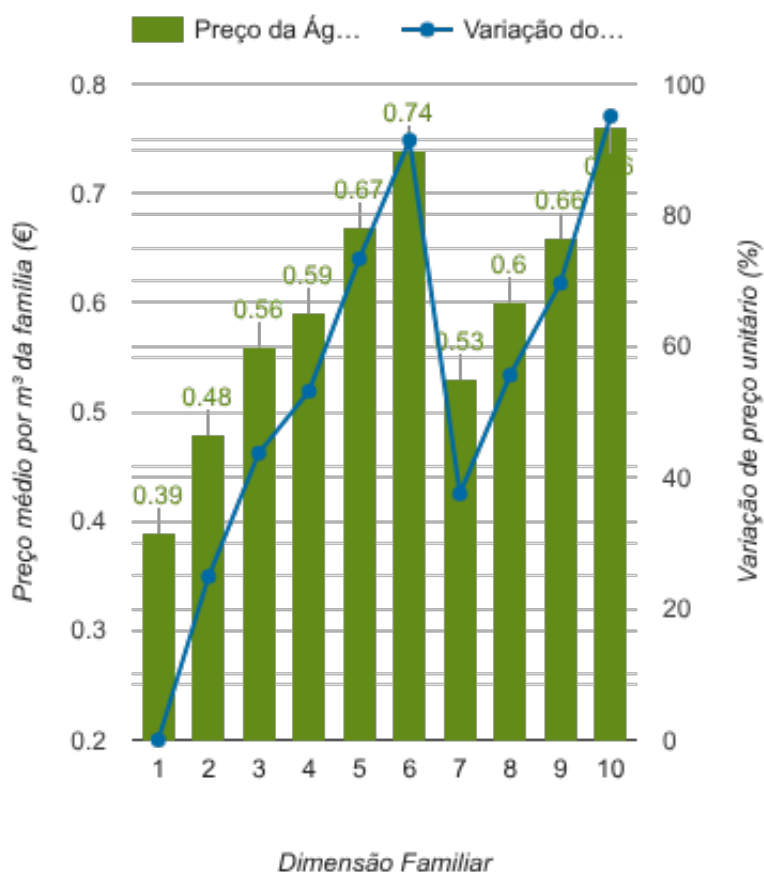

### RANKING DISTRITAL EM FUNÇÃO DO PREÇO TOTAL

Índice Equidade	1 Elemento	2 Elementos	3 Elementos	4 Elementos	5 Elementos	6 Elementos	7 Elementos	8 Elementos	9 Elementos	10 Elementos
-104.11	5º	2º	2º	3º	5º	6º	2º	3º	3º	4º

#### NOTAS TARIFÁRIO:

Tarifário familiar atribuído a agregados familiares com 5 ou mais elementos. Preços/escalão mantêm-se. Novos escalões de consumo. 5 elementos: 0-8m<sup>3</sup>, 9-15m<sup>3</sup>, 16-25m<sup>3</sup>, >25m<sup>3</sup>. 6 elementos: 0-11m<sup>3</sup>, 12-15m<sup>3</sup>, 16-25m<sup>3</sup>, >25m<sup>3</sup>. 7 elementos: 0-14m<sup>3</sup>, 15-25m<sup>3</sup>, 26-35m<sup>3</sup>, >35m<sup>3</sup>. 8 elementos: 0-17m<sup>3</sup>, 18-25m<sup>3</sup>, 26-35m<sup>3</sup>, >35m<sup>3</sup>. 9 ou mais elementos: 0-20m<sup>3</sup>, 21-25m<sup>3</sup>, 26-35m<sup>3</sup>, >35m<sup>3</sup>.

### PREÇO DA ÁGUA EM FUNÇÃO DA DIMENSÃO FAMILIAR

## PREÇO DA ÁGUA EM FUNÇÃO DA DIMENSÃO FAMILIAR

Dimensão Familiar	Tarifa Fixa	TARIFÁRIO BASE (Tarifário Geral) (sem tarifa fixa)				TARIFÁRIO FINAL (Tarifário Geral & Familiar) (sem tarifa fixa)			
		Consumo per capita	Custo Total	Preço por m³	Preço por pessoa	Consumo per capita	Custo Total	Preço por m³	Preço por pessoa
1	1.72 €	3.6 m³	1.4 €	0.39 €	1.4 €	3.6 m³	1.4 €	0.39 €	1.4 €
2	1.72 €	3.6 m³	3.49 €	0.48 €	1.74 €	3.6 m³	3.49 €	0.48 €	1.74 €
3	1.72 €	3.6 m³	6.02 €	0.56 €	2.01 €	3.6 m³	6.02 €	0.56 €	2.01 €
4	1.72 €	3.6 m³	8.56 €	0.59 €	2.14 €	3.6 m³	8.56 €	0.59 €	2.14 €
5	1.72 €	3.6 m³	13.06 €	0.73 €	2.61 €	3.6 m³	12.11 €	0.67 €	2.42 €
6	1.72 €	3.6 m³	17.94 €	0.83 €	2.99 €	3.6 m³	16.04 €	0.74 €	2.67 €
7	1.72 €	3.6 m³	23.04 €	0.91 €	3.29 €	3.6 m³	13.45 €	0.53 €	1.92 €