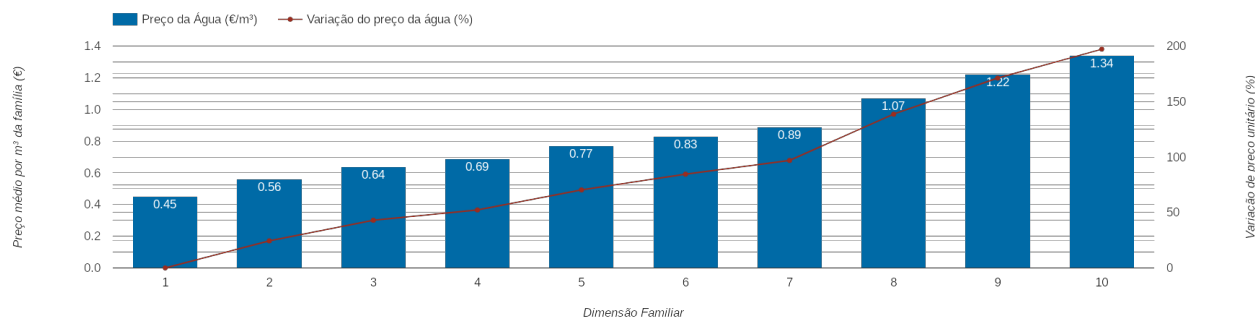

Índice Equidade	1 Elemento	2 Elementos	3 Elementos	4 Elementos	5 Elementos	6 Elementos	7 Elementos	8 Elementos	9 Elementos	10 Elementos
-185.76	7 ^o	7 ^o	7 ^o	7 ^o	8 ^o	8 ^o	8 ^o	8 ^o	9 ^o	9 ^o

NOTAS TARIFÁRIO:

-

PREÇO DA ÁGUA EM FUNÇÃO DA DIMENSÃO FAMILIAR

PREÇO DA ÁGUA EM FUNÇÃO DA DIMENSÃO FAMILIAR

		TARIFÁRIO BASE (Tarifário Geral) (sem tarifa fixa)				TARIFÁRIO FINAL (Tarifário Geral & Familiar) (sem tarifa fixa)			
Dimensão Familiar	Tarifa Fixa	Consumo per capita	Custo Total	Preço por m ³	Preço por pessoa	Consumo per capita	Custo Total	Preço por m ³	Preço por pessoa
1	3.08 €	3.6 m ³	1.62 €	0.45 €	1.62 €	---	---	---	---
2	3.08 €	3.6 m ³	4.03 €	0.56 €	2.02 €	---	---	---	---
3	3.08 €	3.6 m ³	6.95 €	0.64 €	2.32 €	---	---	---	---
4	3.08 €	3.6 m ³	9.86 €	0.69 €	2.47 €	---	---	---	---
5	3.08 €	3.6 m ³	13.8 €	0.77 €	2.76 €	---	---	---	---
6	3.08 €	3.6 m ³	17.94 €	0.83 €	2.99 €	---	---	---	---
7	3.08 €	3.6 m ³	22.33 €	0.89 €	3.19 €	---	---	---	---
8	3.08 €	3.6 m ³	30.93 €	1.07 €	3.87 €	---	---	---	---
9	3.08 €	3.6 m ³	39.53 €	1.22 €	4.39 €	---	---	---	---
10	3.08 €	3.6 m ³	48.14 €	1.34 €	4.81 €	---	---	---	---