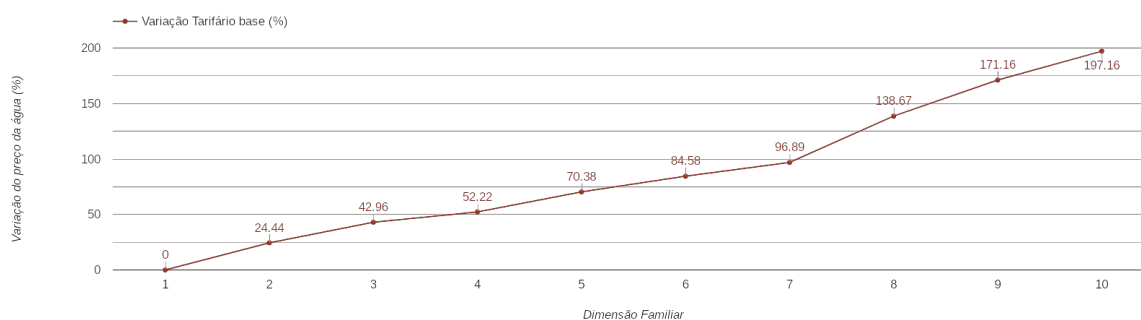

Arcos de Valdevez

(Viana do Castelo)

Tarifário Familiar

Ranking Nacional

213^o

Ranking Distrital

8^o

RANKING DISTRITAL EM FUNÇÃO DO PREÇO TOTAL

Índice Equidade	1 Elemento	2 Elementos	3 Elementos	4 Elementos	5 Elementos	6 Elementos	7 Elementos	8 Elementos	9 Elementos	10 Elementos
-185.76	7 ^o	7 ^o	7 ^o	7 ^o	8 ^o	8 ^o	8 ^o	8 ^o	9 ^o	9 ^o

NOTAS TARIFÁRIO:

-

PREÇO DA ÁGUA EM FUNÇÃO DA DIMENSÃO FAMILIAR

PREÇO DA ÁGUA EM FUNÇÃO DA DIMENSÃO FAMILIAR

		TARIFÁRIO BASE (Tarifário Geral) (sem tarifa fixa)				TARIFÁRIO FINAL (Tarifário Geral & Familiar) (sem tarifa fixa)			
Dimensão Familiar	Tarifa Fixa	Consumo per capita	Custo Total	Preço por m ³	Preço por pessoa	Consumo per capita	Custo Total	Preço por m ³	Preço por pessoa
1	3.08 €	3.6 m ³	1.62 €	0.45 €	1.62 €	---	---	---	---
2	3.08 €	3.6 m ³	4.03 €	0.56 €	2.02 €	---	---	---	---
3	3.08 €	3.6 m ³	6.95 €	0.64 €	2.32 €	---	---	---	---
4	3.08 €	3.6 m ³	9.86 €	0.69 €	2.47 €	---	---	---	---
5	3.08 €	3.6 m ³	13.8 €	0.77 €	2.76 €	---	---	---	---
6	3.08 €	3.6 m ³	17.94 €	0.83 €	2.99 €	---	---	---	---
7	3.08 €	3.6 m ³	22.33 €	0.89 €	3.19 €	---	---	---	---
8	3.08 €	3.6 m ³	30.93 €	1.07 €	3.87 €	---	---	---	---
9	3.08 €	3.6 m ³	39.53 €	1.22 €	4.39 €	---	---	---	---
10	3.08 €	3.6 m ³	48.14 €	1.34 €	4.81 €	---	---	---	---