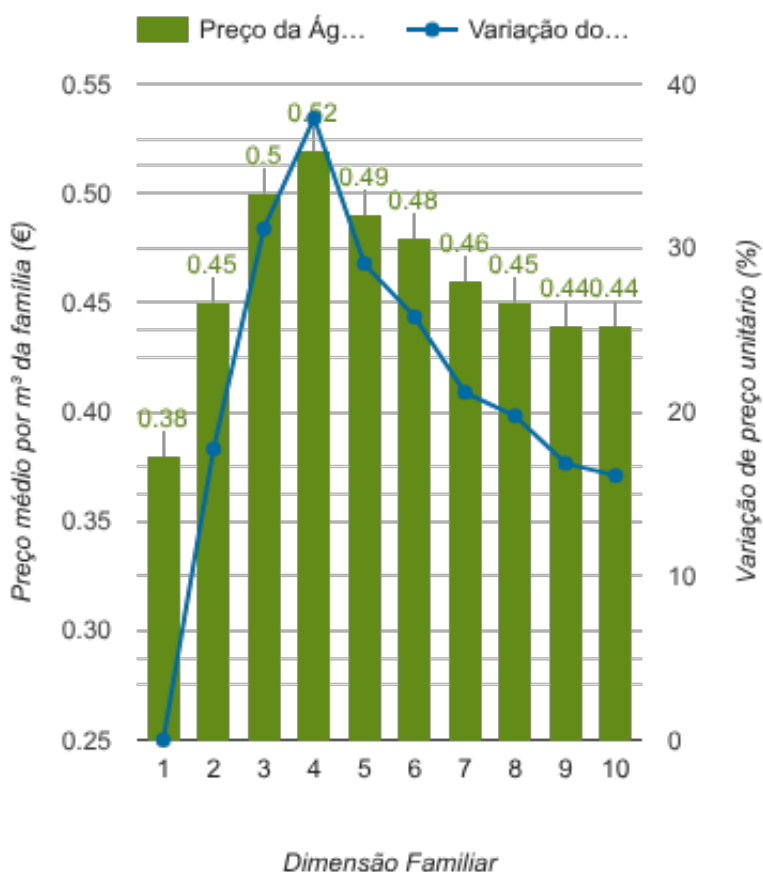

Melgaço

(Viana do Castelo)

Tarifário Familiar

Ranking Nacional

29º

Ranking Distrital

1º

RANKING DISTRITAL EM FUNÇÃO DO PREÇO TOTAL

Índice Equidade	1 Elemento	2 Elementos	3 Elementos	4 Elementos	5 Elementos	6 Elementos	7 Elementos	8 Elementos	9 Elementos	10 Elementos
-81.65	6º	3º	3º	2º	2º	2º	2º	1º	1º	1º

NOTAS TARIFÁRIO:

Tarifário familiar atribuído a agregados com 5 ou mais elementos. Preços mantêm-se. Novos escalões de consumo. 5 elementos: 0-9 m³, 10-20m³, 21-31m³, >31m³. 6 elementos: 0-12m³, 13-23m³, 24-34m³, >34m³. 7 elementos: 0-16m³, 17-27m³, 28-38m³, >38m³. 8 elementos: 0-19 m³, 20-30m³, 31-41m³, >41m³. 9 elementos: 0-23m³, 24-34m³, 35-45m³, >45m³. 10 elementos: 0-26 m³, 27-37m³, 38-48m³, >48m³.

PREÇO DA ÁGUA EM FUNÇÃO DA DIMENSÃO FAMILIAR

PREÇO DA ÁGUA EM FUNÇÃO DA DIMENSÃO FAMILIAR

Dimensão Familiar	Tarifa Fixa	TARIFÁRIO BASE (Tarifário Geral) (sem tarifa fixa)				TARIFÁRIO FINAL (Tarifário Geral & Familiar) (sem tarifa fixa)			
		Consumo per capita	Custo Total	Preço por m³	Preço por pessoa	Consumo per capita	Custo Total	Preço por m³	Preço por pessoa
1	3.05 €	3.6 m³	1.36 €	0.38 €	1.36 €	3.6 m³	1.36 €	0.38 €	1.36 €
2	3.05 €	3.6 m³	3.21 €	0.45 €	1.6 €	3.6 m³	3.21 €	0.45 €	1.6 €
3	3.05 €	3.6 m³	5.36 €	0.5 €	1.79 €	3.6 m³	5.36 €	0.5 €	1.79 €
4	3.05 €	3.6 m³	7.52 €	0.52 €	1.88 €	3.6 m³	7.52 €	0.52 €	1.88 €
5	3.05 €	3.6 m³	11.25 €	0.62 €	2.25 €	3.6 m³	8.79 €	0.49 €	1.76 €
6	3.05 €	3.6 m³	15.29 €	0.71 €	2.55 €	3.6 m³	10.29 €	0.48 €	1.71 €
7	3.05 €	3.6 m³	19.45 €	0.77 €	2.78 €	3.6 m³	11.56 €	0.46 €	1.65 €