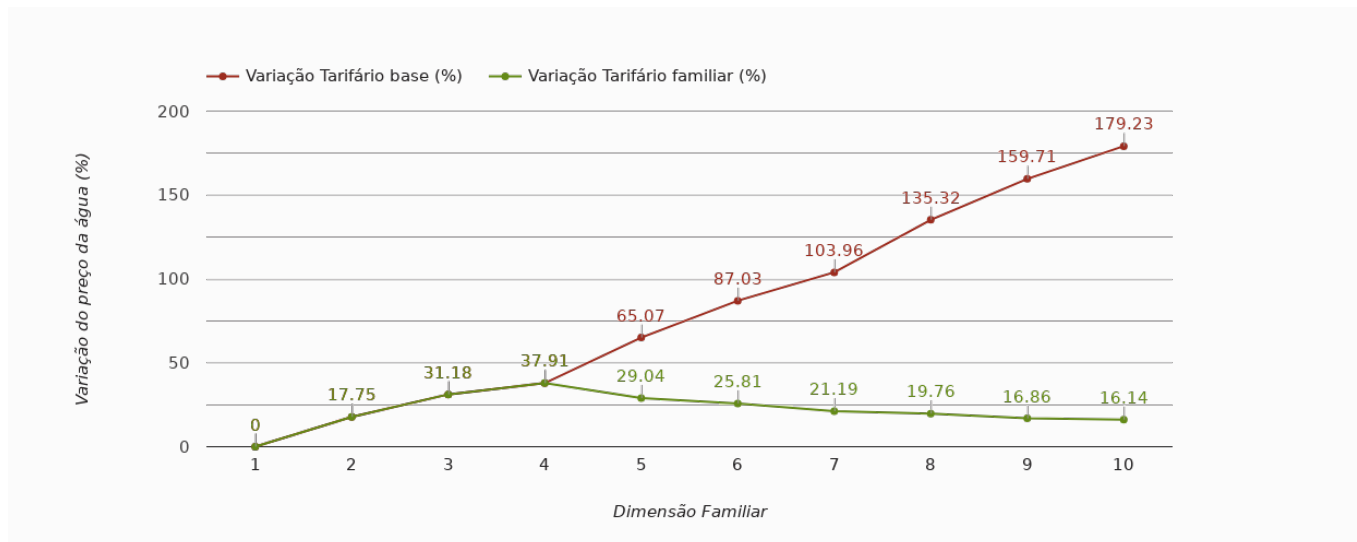

Melgaço

(Viana do Castelo)

Tarifário Familiar

Ranking Nacional

29º

Ranking Distrital

1º

RANKING DISTRITAL EM FUNÇÃO DO PREÇO TOTAL

Índice Equidade	1 Elemento	2 Elementos	3 Elementos	4 Elementos	5 Elementos	6 Elementos	7 Elementos	8 Elementos	9 Elementos	10 Elementos
-81.65	6º	3º	3º	2º	2º	2º	2º	1º	1º	1º

NOTAS TARIFÁRIO:

Tarifário familiar atribuído a agregados com 5 ou mais elementos. Preços mantêm-se. Novos escalões de consumo. 5 elementos: 0-9 m³, 10-20m³, 21-31m³, >31m³. 6 elementos: 0-12m³, 13-23m³, 24-34m³, >34m³. 7 elementos: 0-16m³, 17-27m³, 28-38m³, >38m³. 8 elementos: 0-19 m³, 20-30m³, 31-41m³, >41m³. 9 elementos: 0-23m³, 24-34m³, 35-45m³, >45m³. 10 elementos: 0-26 m³, 27-37m³, 38-48m³, >48m³.

PREÇO DA ÁGUA EM FUNÇÃO DA DIMENSÃO FAMILIAR

PREÇO DA ÁGUA EM FUNÇÃO DA DIMENSÃO FAMILIAR

Dimensão Familiar	Tarifa Fixa	TARIFÁRIO BASE (Tarifário Geral) (sem tarifa fixa)				TARIFÁRIO FINAL (Tarifário Geral & Familiar) (sem tarifa fixa)			
		Consumo per capita	Custo Total	Preço por m³	Preço por pessoa	Consumo per capita	Custo Total	Preço por m³	Preço por pessoa
1	3.05 €	3.6 m³	1.36 €	0.38 €	1.36 €	3.6 m³	1.36 €	0.38 €	1.36 €
2	3.05 €	3.6 m³	3.21 €	0.45 €	1.6 €	3.6 m³	3.21 €	0.45 €	1.6 €
3	3.05 €	3.6 m³	5.36 €	0.5 €	1.79 €	3.6 m³	5.36 €	0.5 €	1.79 €
4	3.05 €	3.6 m³	7.52 €	0.52 €	1.88 €	3.6 m³	7.52 €	0.52 €	1.88 €
5	3.05 €	3.6 m³	11.25 €	0.62 €	2.25 €	3.6 m³	8.79 €	0.49 €	1.76 €
6	3.05 €	3.6 m³	15.29 €	0.71 €	2.55 €	3.6 m³	10.29 €	0.48 €	1.71 €
7	3.05 €	3.6 m³	19.45 €	0.77 €	2.78 €	3.6 m³	11.56 €	0.46 €	1.65 €