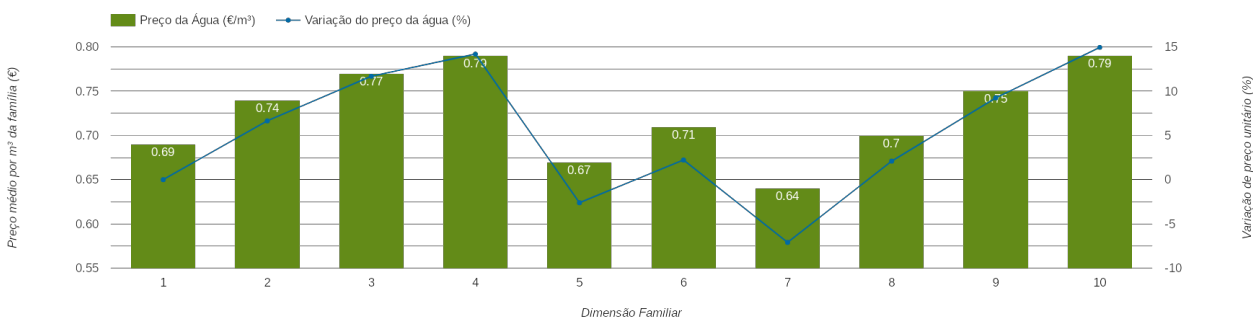

### RANKING DISTRITAL EM FUNÇÃO DO PREÇO TOTAL

Índice Equidade	1 Elemento	2 Elementos	3 Elementos	4 Elementos	5 Elementos	6 Elementos	7 Elementos	8 Elementos	9 Elementos	10 Elementos
-134.92	18 <sup>o</sup>	18 <sup>o</sup>	17 <sup>o</sup>	15 <sup>o</sup>	13 <sup>o</sup>	13 <sup>o</sup>	10 <sup>o</sup>	10 <sup>o</sup>	13 <sup>o</sup>	11 <sup>o</sup>

#### NOTAS TARIFÁRIO:

Tarifário familiar atribuído a famílias com 5 ou mais elementos. Desconto de 20% dado que o seu agregado familiar é composto por 5 ou 6 pessoas e de 30% dado que o seu agregado familiar é composto por 7 ou mais pessoas.

### PREÇO DA ÁGUA EM FUNÇÃO DA DIMENSÃO FAMILIAR

### PREÇO DA ÁGUA EM FUNÇÃO DA DIMENSÃO FAMILIAR

		TARIFÁRIO BASE (Tarifário Geral) (sem tarifa fixa)				TARIFÁRIO FINAL (Tarifário Geral & Familiar) (sem tarifa fixa)			
Dimensão Familiar	Tarifa Fixa	Consumo per capita	Custo Total	Preço por m <sup>3</sup>	Preço por pessoa	Consumo per capita	Custo Total	Preço por m <sup>3</sup>	Preço por pessoa
1	3.09 €	3.6 m <sup>3</sup>	2.48 €	0.69 €	2.48 €	3.6 m <sup>3</sup>	2.48 €	0.69 €	2.48 €
2	3.09 €	3.6 m <sup>3</sup>	5.3 €	0.74 €	2.65 €	3.6 m <sup>3</sup>	5.3 €	0.74 €	2.65 €
3	3.09 €	3.6 m <sup>3</sup>	8.32 €	0.77 €	2.77 €	3.6 m <sup>3</sup>	8.32 €	0.77 €	2.77 €
4	3.09 €	3.6 m <sup>3</sup>	11.35 €	0.79 €	2.84 €	3.6 m <sup>3</sup>	11.35 €	0.79 €	2.84 €
5	3.09 €	3.6 m <sup>3</sup>	15.12 €	0.84 €	3.02 €	3.6 m <sup>3</sup>	12.1 €	0.67 €	2.42 €
6	3.09 €	3.6 m <sup>3</sup>	19.04 €	0.88 €	3.17 €	3.6 m <sup>3</sup>	15.23 €	0.71 €	2.54 €
7	3.09 €	3.6 m <sup>3</sup>	23.08 €	0.92 €	3.3 €	3.6 m <sup>3</sup>	16.16 €	0.64 €	2.31 €
8	3.09 €	3.6 m <sup>3</sup>	28.98 €	1.01 €	3.62 €	3.6 m <sup>3</sup>	20.29 €	0.7 €	2.54 €
9	3.09 €	3.6 m <sup>3</sup>	34.89 €	1.08 €	3.88 €	3.6 m <sup>3</sup>	24.42 €	0.75 €	2.71 €
10	3.09 €	3.6 m <sup>3</sup>	40.79 €	1.13 €	4.08 €	3.6 m <sup>3</sup>	28.55 €	0.79 €	2.86 €