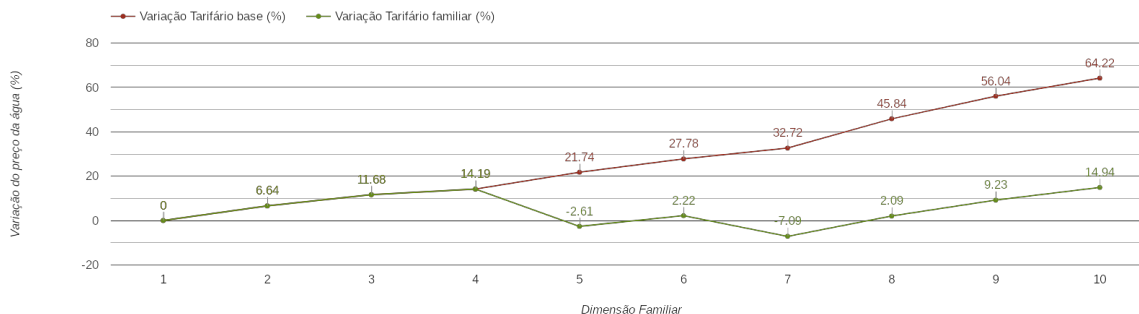

## Horta

(Açores)

Tarifário Familiar

Ranking Nacional

111<sup>o</sup>

Ranking Distrital

13<sup>o</sup>

### RANKING DISTRITAL EM FUNÇÃO DO PREÇO TOTAL

Índice Equidade	1 Elemento	2 Elementos	3 Elementos	4 Elementos	5 Elementos	6 Elementos	7 Elementos	8 Elementos	9 Elementos	10 Elementos
-134.92	18 <sup>o</sup>	18 <sup>o</sup>	17 <sup>o</sup>	15 <sup>o</sup>	13 <sup>o</sup>	13 <sup>o</sup>	10 <sup>o</sup>	10 <sup>o</sup>	13 <sup>o</sup>	11 <sup>o</sup>

#### NOTAS TARIFÁRIO:

Tarifário familiar atribuído a famílias com 5 ou mais elementos. Desconto de 20% dado que o seu agregado familiar é composto por 5 ou 6 pessoas e de 30% dado que o seu agregado familiar é composto por 7 ou mais pessoas.

### PREÇO DA ÁGUA EM FUNÇÃO DA DIMENSÃO FAMILIAR