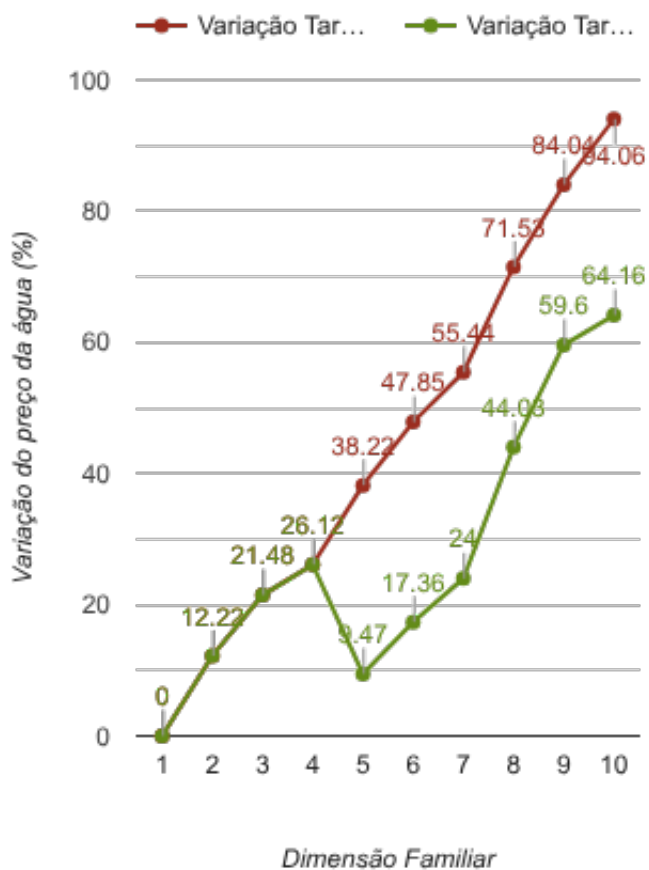

## Condeixa-a-Nova

(Coimbra)

Tarifário Familiar

Ranking Nacional

207<sup>o</sup>

Ranking Distrital

11<sup>o</sup>

### RANKING DISTRITAL EM FUNÇÃO DO PREÇO TOTAL

Índice Equidade	1 Elemento	2 Elementos	3 Elementos	4 Elementos	5 Elementos	6 Elementos	7 Elementos	8 Elementos	9 Elementos	10 Elementos
-180.02	14 <sup>o</sup>	14 <sup>o</sup>	14 <sup>o</sup>	13 <sup>o</sup>	12 <sup>o</sup>	10 <sup>o</sup>	11 <sup>o</sup>	11 <sup>o</sup>	13 <sup>o</sup>	13 <sup>o</sup>

#### NOTAS TARIFÁRIO:

Tarifário familiar atribuído a agregados familiares com 5 ou mais elementos. Novos escalões de consumo: 1<sup>o</sup> escalão: 0 a 15m<sup>3</sup> (0,6750€), 2<sup>o</sup> escalão: 16 a 25m<sup>3</sup> (1,0584€), 3<sup>o</sup> escalão: >26m<sup>3</sup> (1,9184€).

### PREÇO DA ÁGUA EM FUNÇÃO DA DIMENSÃO FAMILIAR