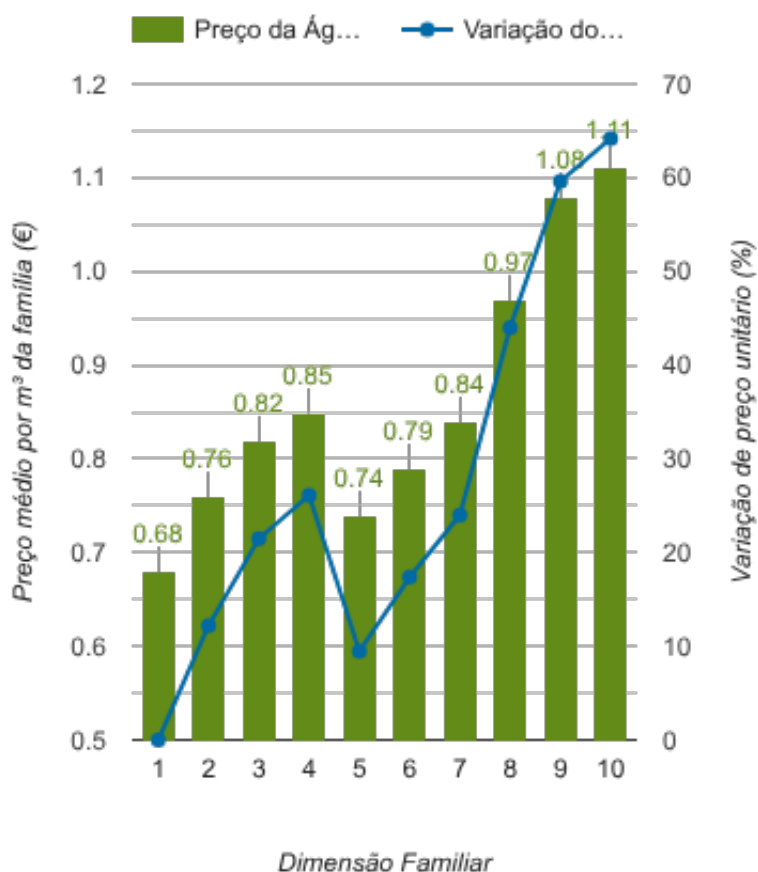

### RANKING DISTRITAL EM FUNÇÃO DO PREÇO TOTAL

Índice Equidade	1 Elemento	2 Elementos	3 Elementos	4 Elementos	5 Elementos	6 Elementos	7 Elementos	8 Elementos	9 Elementos	10 Elementos
-180.02	14 <sup>o</sup>	14 <sup>o</sup>	14 <sup>o</sup>	13 <sup>o</sup>	12 <sup>o</sup>	10 <sup>o</sup>	11 <sup>o</sup>	11 <sup>o</sup>	13 <sup>o</sup>	13 <sup>o</sup>

#### NOTAS TARIFÁRIO:

Tarifário familiar atribuído a agregados familiares com 5 ou mais elementos. Novos escalões de consumo: 1<sup>o</sup> escalão: 0 a 15m<sup>3</sup> (0,6750€), 2<sup>o</sup> escalão: 16 a 25m<sup>3</sup> (1,0584€), 3<sup>o</sup> escalão: >26m<sup>3</sup> (1,9184€).

### PREÇO DA ÁGUA EM FUNÇÃO DA DIMENSÃO FAMILIAR

## PREÇO DA ÁGUA EM FUNÇÃO DA DIMENSÃO FAMILIAR

Dimensão Familiar	Tarifa Fixa	TARIFÁRIO BASE (Tarifário Geral) (sem tarifa fixa)				TARIFÁRIO FINAL (Tarifário Geral & Familiar) (sem tarifa fixa)			
		Consumo per capita	Custo Total	Preço por m³	Preço por pessoa	Consumo per capita	Custo Total	Preço por m³	Preço por pessoa
1	3.69 €	3.6 m³	2.43 €	0.68 €	2.43 €	3.6 m³	2.43 €	0.68 €	2.43 €
2	3.69 €	3.6 m³	5.45 €	0.76 €	2.73 €	3.6 m³	5.45 €	0.76 €	2.73 €
3	3.69 €	3.6 m³	8.86 €	0.82 €	2.95 €	3.6 m³	8.86 €	0.82 €	2.95 €
4	3.69 €	3.6 m³	12.26 €	0.85 €	3.06 €	3.6 m³	12.26 €	0.85 €	3.06 €
5	3.69 €	3.6 m³	16.79 €	0.93 €	3.36 €	3.6 m³	13.3 €	0.74 €	2.66 €
6	3.69 €	3.6 m³	21.56 €	1 €	3.59 €	3.6 m³	17.11 €	0.79 €	2.85 €
7	3.69 €	3.6 m³	26.44 €	1.05 €	3.78 €	3.6 m³	21.09 €	0.84 €	3.01 €