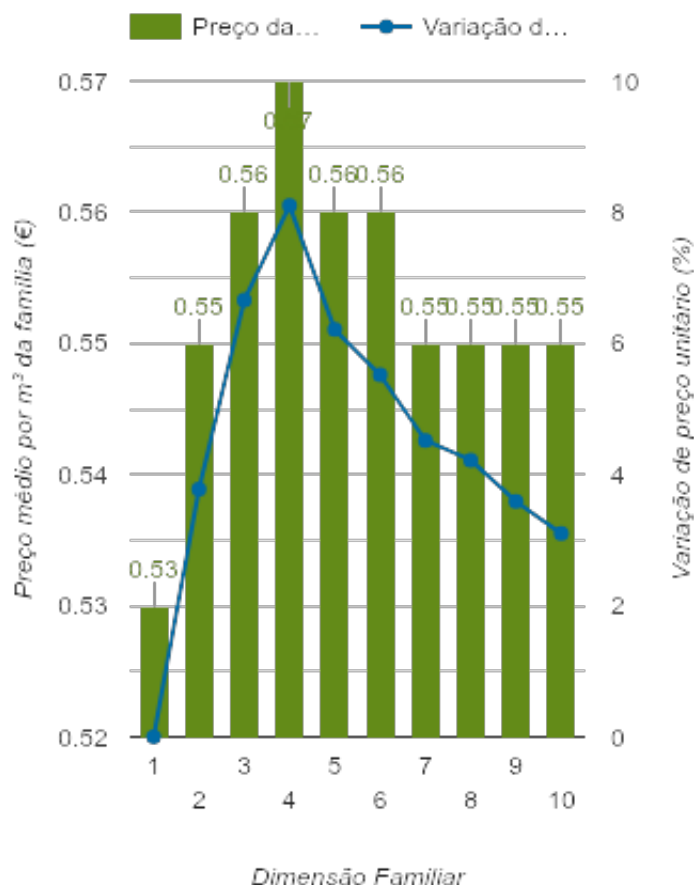

Índice Equidade	1 Elemento	2 Elementos	3 Elementos	4 Elementos	5 Elementos	6 Elementos	7 Elementos	8 Elementos	9 Elementos	10 Elementos
-102.60	13º	11º	10º	10º	8º	5º	4º	2º	1º	1º

NOTAS TARIFÁRIO:

Tarifário familiar atribuído a agregados familiares com 5 ou mais elementos. Preços mantêm-se. Novos escalões de consumo. 5 elementos: 0-9m³, 10-19 m³, 20-29m³, > 29m³. 6 elementos: 0-12m³, 13-22m³, 23-32m³, >32m³. 7 elementos: 0-16m³, 17-26m³, 27-36m³, >36m³. 8 elementos: 0-19m³, 20-29m³, 30-39m³, > 39m³. 9 elementos: 0-23m³, 24-33m³, 34-43m³, >43m³. 10 elementos: 0-27m³, 28-37m³, 38-47m³, >47m³.

PREÇO DA ÁGUA EM FUNÇÃO DA DIMENSÃO FAMILIAR

PREÇO DA ÁGUA EM FUNÇÃO DA DIMENSÃO FAMILIAR

Dimensão Familiar	Tarifa Fixa	TARIFÁRIO BASE (Tarifário Geral) (sem tarifa fixa)				TARIFÁRIO FINAL (Tarifário Geral & Familiar) (sem tarifa fixa)			
		Consumo per capita	Custo Total	Preço por m³	Preço por pessoa	Consumo per capita	Custo Total	Preço por m³	Preço por pessoa
1	3.33 €	3.6 m³	1.9 €	0.53 €	1.9 €	3.6 m³	1.9 €	0.53 €	1.9 €
2	3.33 €	3.6 m³	3.95 €	0.55 €	1.97 €	3.6 m³	3.95 €	0.55 €	1.97 €
3	3.33 €	3.6 m³	6.09 €	0.56 €	2.03 €	3.6 m³	6.09 €	0.56 €	2.03 €
4	3.33 €	3.6 m³	8.23 €	0.57 €	2.06 €	3.6 m³	8.23 €	0.57 €	2.06 €
5	3.33 €	3.6 m³	12.68 €	0.7 €	2.54 €	3.6 m³	10.11 €	0.56 €	2.02 €
6	3.33 €	3.6 m³	17.61 €	0.82 €	2.93 €	3.6 m³	12.05 €	0.56 €	2.01 €
7	3.33 €	3.6 m³	22.75 €	0.9 €	3.25 €	3.6 m³	13.92 €	0.55 €	1.99 €

		TARIFÁRIO BASE (Tarifário Geral) (sem tarifa fixa)				TARIFÁRIO FINAL (Tarifário Geral & Familiar) (sem tarifa fixa)			
Dimensão Familiar	Tarifa Fixa	Consumo per capita	Custo Total	Preço por m ³	Preço por pessoa	Consumo per capita	Custo Total	Preço por m ³	Preço por pessoa
8	3.33 €	3.6 m ³	31.6 €	1.1 €	3.95 €	3.6 m ³	15.87 €	0.55 €	1.98 €
9	3.33 €	3.6 m ³	40.46 €	1.25 €	4.5 €	3.6 m ³	17.74 €	0.55 €	1.97 €
10	3.33 €	3.6 m ³	49.32 €	1.37 €	4.93 €	3.6 m ³	19.62 €	0.55 €	1.96 €