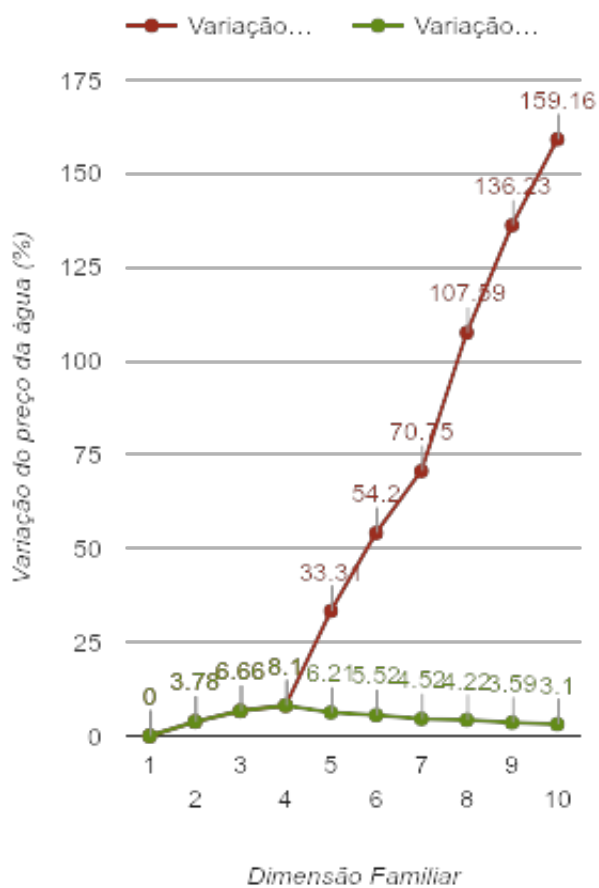

Olhão

(Faro)

Tarifário Familiar

Ranking Nacional

44º

Ranking Distrital

2º

RANKING DISTRITAL EM FUNÇÃO DO PREÇO TOTAL

Índice Equidade	1 Elemento	2 Elementos	3 Elementos	4 Elementos	5 Elementos	6 Elementos	7 Elementos	8 Elementos	9 Elementos	10 Elementos
-102.60	13º	11º	10º	10º	8º	5º	4º	2º	1º	1º

NOTAS TARIFÁRIO:

Tarifário familiar atribuído a agregados familiares com 5 ou mais elementos. Preços mantêm-se. Novos escalões de consumo. 5 elementos: 0-9m³, 10-19 m³, 20-29m³, > 29m³. 6 elementos: 0-12m³, 13-22m³, 23-32m³, >32m³. 7 elementos: 0-16m³, 17-26m³, 27-36m³, >36m³. 8 elementos: 0-19m³, 20-29m³, 30-39m³, > 39m³. 9 elementos: 0-23m³, 24-33m³, 34-43m³, >43m³. 10 elementos: 0-27m³, 28-37m³, 38-47m³, >47m³.

PREÇO DA ÁGUA EM FUNÇÃO DA DIMENSÃO FAMILIAR

PREÇO DA ÁGUA EM FUNÇÃO DA DIMENSÃO FAMILIAR

Dimensão Familiar	Tarifa Fixa	TARIFÁRIO BASE (Tarifário Geral) (sem tarifa fixa)				TARIFÁRIO FINAL (Tarifário Geral & Familiar) (sem tarifa fixa)			
		Consumo per capita	Custo Total	Preço por m³	Preço por pessoa	Consumo per capita	Custo Total	Preço por m³	Preço por pessoa
1	3.33 €	3.6 m³	1.9 €	0.53 €	1.9 €	3.6 m³	1.9 €	0.53 €	1.9 €
2	3.33 €	3.6 m³	3.95 €	0.55 €	1.97 €	3.6 m³	3.95 €	0.55 €	1.97 €
3	3.33 €	3.6 m³	6.09 €	0.56 €	2.03 €	3.6 m³	6.09 €	0.56 €	2.03 €
4	3.33 €	3.6 m³	8.23 €	0.57 €	2.06 €	3.6 m³	8.23 €	0.57 €	2.06 €
5	3.33 €	3.6 m³	12.68 €	0.7 €	2.54 €	3.6 m³	10.11 €	0.56 €	2.02 €
6	3.33 €	3.6 m³	17.61 €	0.82 €	2.93 €	3.6 m³	12.05 €	0.56 €	2.01 €
7	3.33 €	3.6 m³	22.75 €	0.9 €	3.25 €	3.6 m³	13.92 €	0.55 €	1.99 €