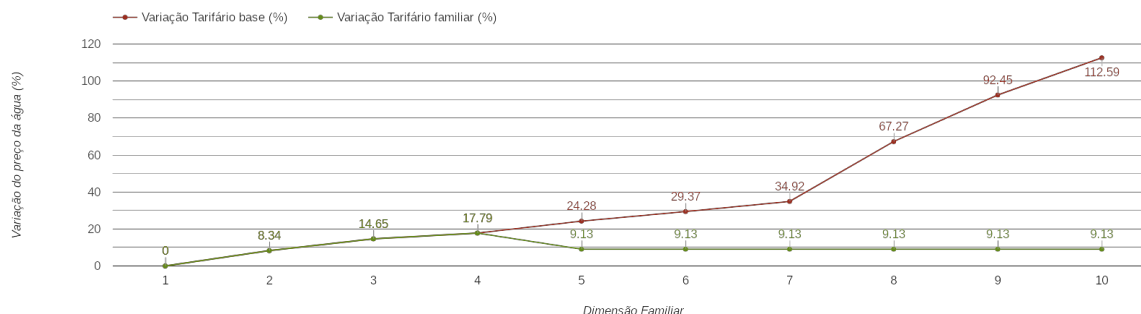

Meda

(Guarda)

Tarifário Familiar

Ranking Nacional

12º

Ranking Distrital

1º

RANKING DISTRITAL EM FUNÇÃO DO PREÇO TOTAL

Índice Equidade	1 Elemento	2 Elementos	3 Elementos	4 Elementos	5 Elementos	6 Elementos	7 Elementos	8 Elementos	9 Elementos	10 Elementos
-51.39	5º	3º	3º	3º	1º	1º	1º	1º	1º	1º

NOTAS TARIFÁRIO:

Tarifário familiar atribuído a agregados familiares com 5 ou mais elementos. Novos escalões de consumo. 5 elementos: 0-15m³ (0,3789€), >15m³ (0,5866€). 6 ou mais elementos: respectivo alargamento dos escalões de consumo de 3 m³ por pessoa. Isenção da tarifa fixa.

PREÇO DA ÁGUA EM FUNÇÃO DA DIMENSÃO FAMILIAR