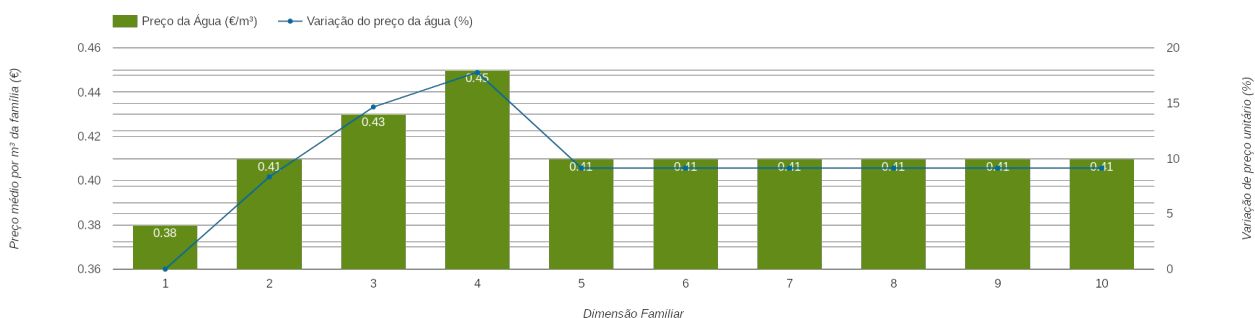

PREÇO DA ÁGUA EM FUNÇÃO DA DIMENSÃO FAMILIAR