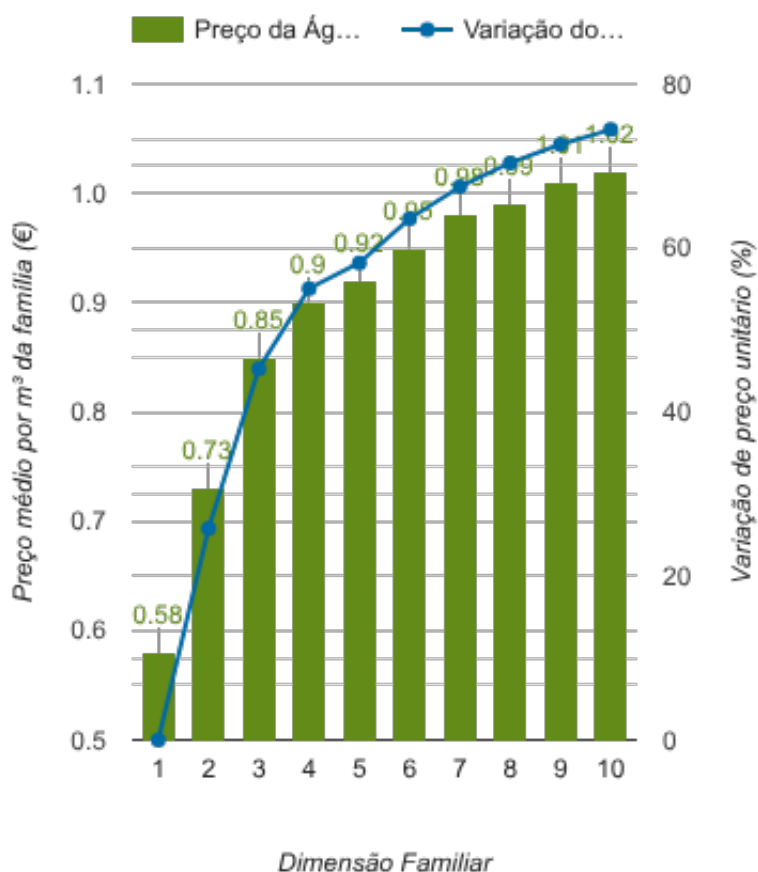

### RANKING DISTRITAL EM FUNÇÃO DO PREÇO TOTAL

Índice Equidade	1 Elemento	2 Elementos	3 Elementos	4 Elementos	5 Elementos	6 Elementos	7 Elementos	8 Elementos	9 Elementos	10 Elementos
-189.38	7 <sup>o</sup>	9 <sup>o</sup>	9 <sup>o</sup>	9 <sup>o</sup>	13 <sup>o</sup>	11 <sup>o</sup>	11 <sup>o</sup>	10 <sup>o</sup>	10 <sup>o</sup>	9 <sup>o</sup>

#### NOTAS TARIFÁRIO:

Tarifário familiar atribuído a agregados familiares com 5 ou mais elementos. Preços mantêm-se. Alargamento dos escalões de consumo de 2 m<sup>3</sup> por pessoa.

### PREÇO DA ÁGUA EM FUNÇÃO DA DIMENSÃO FAMILIAR

## PREÇO DA ÁGUA EM FUNÇÃO DA DIMENSÃO FAMILIAR

Dimensão Familiar	Tarifa Fixa	TARIFÁRIO BASE (Tarifário Geral) (sem tarifa fixa)				TARIFÁRIO FINAL (Tarifário Geral & Familiar) (sem tarifa fixa)			
		Consumo per capita	Custo Total	Preço por m³	Preço por pessoa	Consumo per capita	Custo Total	Preço por m³	Preço por pessoa
1	4.04 €	3.6 m³	2.1 €	0.58 €	2.1 €	3.6 m³	2.1 €	0.58 €	2.1 €
2	4.04 €	3.6 m³	5.28 €	0.73 €	2.64 €	3.6 m³	5.28 €	0.73 €	2.64 €
3	4.04 €	3.6 m³	9.15 €	0.85 €	3.05 €	3.6 m³	9.15 €	0.85 €	3.05 €
4	4.04 €	3.6 m³	13.02 €	0.9 €	3.25 €	3.6 m³	13.02 €	0.9 €	3.25 €
5	4.04 €	3.6 m³	18.98 €	1.05 €	3.8 €	3.6 m³	16.6 €	0.92 €	3.32 €
6	4.04 €	3.6 m³	25.36 €	1.17 €	4.23 €	3.6 m³	20.6 €	0.95 €	3.43 €
7	4.04 €	3.6 m³	31.85 €	1.26 €	4.55 €	3.6 m³	24.61 €	0.98 €	3.52 €