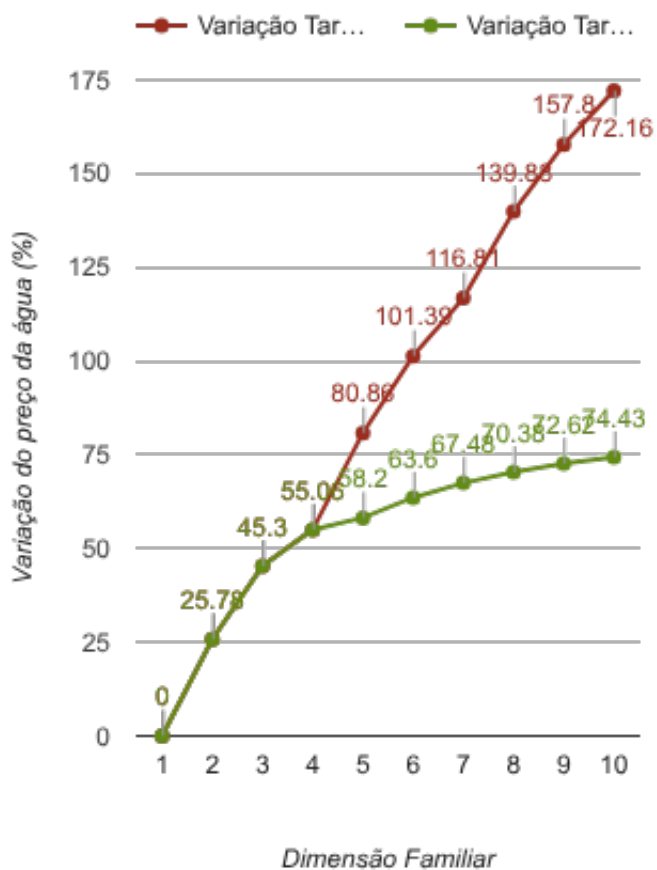

## Nazaré

(Leiria)

Tarifário Familiar

Ranking Nacional

217<sup>o</sup>

Ranking Distrital

10<sup>o</sup>

### RANKING DISTRITAL EM FUNÇÃO DO PREÇO TOTAL

Índice Equidade	1 Elemento	2 Elementos	3 Elementos	4 Elementos	5 Elementos	6 Elementos	7 Elementos	8 Elementos	9 Elementos	10 Elementos
-189.38	7 <sup>o</sup>	9 <sup>o</sup>	9 <sup>o</sup>	9 <sup>o</sup>	13 <sup>o</sup>	11 <sup>o</sup>	11 <sup>o</sup>	10 <sup>o</sup>	10 <sup>o</sup>	9 <sup>o</sup>

#### NOTAS TARIFÁRIO:

Tarifário familiar atribuído a agregados familiares com 5 ou mais elementos. Preços mantêm-se. Alargamento dos escalões de consumo de 2 m<sup>3</sup> por pessoa.

## PREÇO DA ÁGUA EM FUNÇÃO DA DIMENSÃO FAMILIAR

Dimensão Familiar	Tarifa Fixa	TARIFÁRIO BASE (Tarifário Geral) (sem tarifa fixa)				TARIFÁRIO FINAL (Tarifário Geral & Familiar) (sem tarifa fixa)			
		Consumo per capita	Custo Total	Preço por m³	Preço por pessoa	Consumo per capita	Custo Total	Preço por m³	Preço por pessoa
1	4.04 €	3.6 m³	2.1 €	0.58 €	2.1 €	3.6 m³	2.1 €	0.58 €	2.1 €
2	4.04 €	3.6 m³	5.28 €	0.73 €	2.64 €	3.6 m³	5.28 €	0.73 €	2.64 €
3	4.04 €	3.6 m³	9.15 €	0.85 €	3.05 €	3.6 m³	9.15 €	0.85 €	3.05 €
4	4.04 €	3.6 m³	13.02 €	0.9 €	3.25 €	3.6 m³	13.02 €	0.9 €	3.25 €
5	4.04 €	3.6 m³	18.98 €	1.05 €	3.8 €	3.6 m³	16.6 €	0.92 €	3.32 €
6	4.04 €	3.6 m³	25.36 €	1.17 €	4.23 €	3.6 m³	20.6 €	0.95 €	3.43 €
7	4.04 €	3.6 m³	31.85 €	1.26 €	4.55 €	3.6 m³	24.61 €	0.98 €	3.52 €