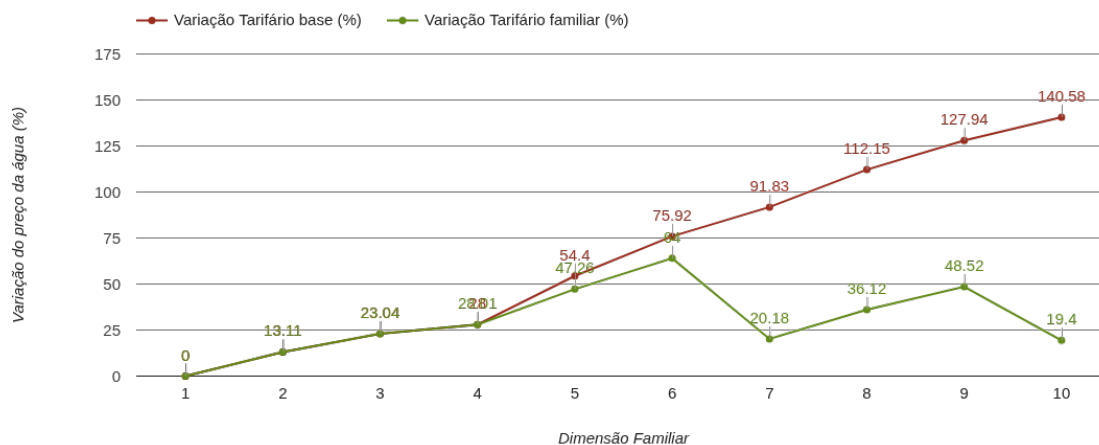

Mafra

(Lisboa)

Tarifário Familiar

Ranking Nacional

236º

Ranking Distrital

13º

RANKING DISTRITAL EM FUNÇÃO DO PREÇO TOTAL

Índice Equidade	1 Elemento	2 Elementos	3 Elementos	4 Elementos	5 Elementos	6 Elementos	7 Elementos	8 Elementos	9 Elementos	10 Elementos
-198.84	14º	13º	12º	11º	15º	15º	11º	13º	13º	10º

NOTAS TARIFÁRIO:

Tarifário familiar atribuído a agregados familiares com 5 ou mais elementos. Preços mantêm-se. 5 elementos: 0-8m³, 9-15m³, 16-25m³, >25m³. 6 elementos: 0-11m³, 12-15m³, 16-25m³, >25m³. 7 elementos: 0-14m³, 15-25m³, 26-35m³, >35m³. 8 elementos: 0-17m³, 18-25m³, 26-35m³, >35m³. 9 elementos: 0-20m³, 21-25m³, 26-35m³, >35m³. 10 elementos: 0-23m³, 24-35m³, 36-45m³, > 45m³.

PREÇO DA ÁGUA EM FUNÇÃO DA DIMENSÃO FAMILIAR