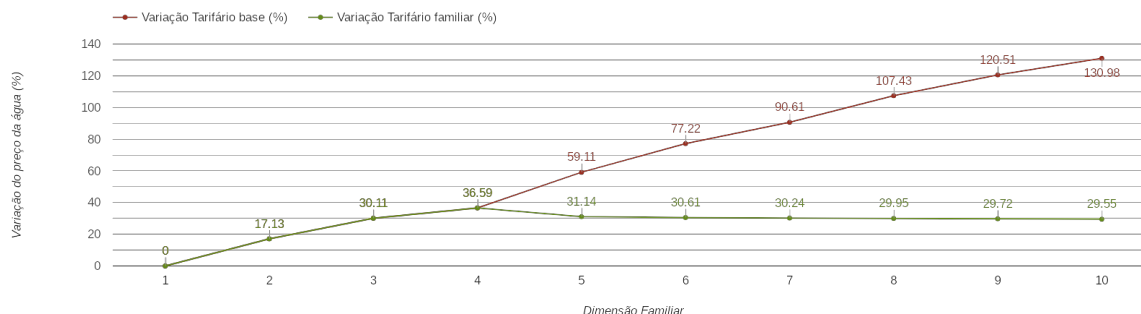

Vagos (Aveiro)

Tarifário Familiar

Ranking Nacional

196°

Ranking Distrital

5°

RANKING DISTRITAL EM FUNÇÃO DO PREÇO TOTAL

Índice Equidade	1 Elemento	2 Elementos	3 Elementos	4 Elementos	5 Elementos	6 Elementos	7 Elementos	8 Elementos	9 Elementos	10 Elementos
-177.88	8°	7°	7°	6°	5°	5°	6°	5°	4°	4°

NOTAS TARIFÁRIO:

Tarifário familiar atribuído a agregados com 5 ou mais elementos. 5 elementos: [0m³-8m³],]8m³-18m³],]18m³-28m³],]28m³-...[. 6 elementos: [0-11m³],]11m³-21m³],]21m³-31m³],]31m³-...[. 7 elementos: [0m³-14m³],]14m³-24m³],]24m³-34m³],]34m³-...[. 8 ou mais elementos: prossegue o alargamento de 3m³ por pessoa.

PREÇO DA ÁGUA EM FUNÇÃO DA DIMENSÃO FAMILIAR