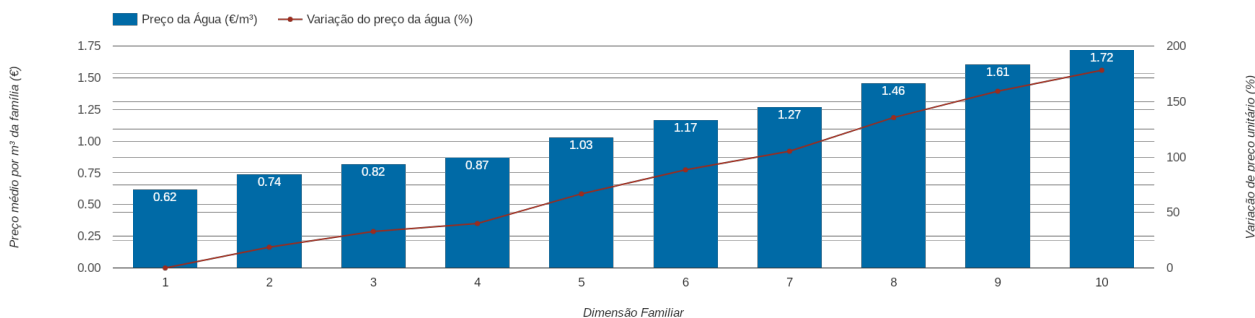

Maia (Porto)

Tarifário Familiar

Ranking Nacional
279º

Ranking Distrital
10º

RANKING DISTRITAL EM FUNÇÃO DO PREÇO TOTAL

Índice Equidade	1 Elemento	2 Elementos	3 Elementos	4 Elementos	5 Elementos	6 Elementos	7 Elementos	8 Elementos	9 Elementos	10 Elementos
-257.00	5º	5º	5º	6º	8º	8º	9º	10º	10º	10º

NOTAS TARIFÁRIO:

Temos conhecimento que em 2021 já se encontra em vigor um tarifário familiar.

PREÇO DA ÁGUA EM FUNÇÃO DA DIMENSÃO FAMILIAR

PREÇO DA ÁGUA EM FUNÇÃO DA DIMENSÃO FAMILIAR

		TARIFÁRIO BASE (Tarifário Geral) (sem tarifa fixa)				TARIFÁRIO FINAL (Tarifário Geral & Familiar) (sem tarifa fixa)			
Dimensão Familiar	Tarifa Fixa	Consumo per capita	Custo Total	Preço por m ³	Preço por pessoa	Consumo per capita	Custo Total	Preço por m ³	Preço por pessoa
1	3.61 €	3.6 m ³	2.23 €	0.62 €	2.23 €	---	---	---	---
2	3.61 €	3.6 m ³	5.3 €	0.74 €	2.65 €	---	---	---	---
3	3.61 €	3.6 m ³	8.9 €	0.82 €	2.97 €	---	---	---	---
4	3.61 €	3.6 m ³	12.5 €	0.87 €	3.13 €	---	---	---	---
5	3.61 €	3.6 m ³	18.62 €	1.03 €	3.72 €	---	---	---	---
6	3.61 €	3.6 m ³	25.24 €	1.17 €	4.21 €	---	---	---	---
7	3.61 €	3.6 m ³	32.06 €	1.27 €	4.58 €	---	---	---	---
8	3.61 €	3.6 m ³	42.07 €	1.46 €	5.26 €	---	---	---	---
9	3.61 €	3.6 m ³	52.07 €	1.61 €	5.79 €	---	---	---	---
10	3.61 €	3.6 m ³	62.08 €	1.72 €	6.21 €	---	---	---	---