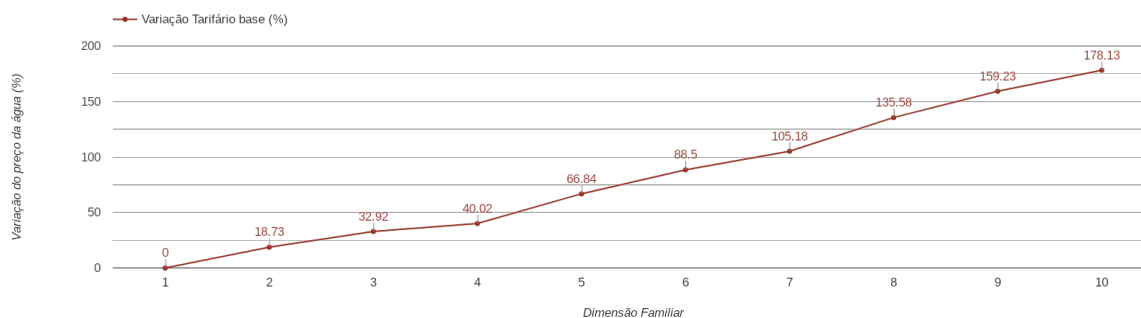

Maia (Porto)

Tarifário Familiar

Ranking Nacional
279º

Ranking Distrital
10º

RANKING DISTRITAL EM FUNÇÃO DO PREÇO TOTAL

Índice Equidade	1 Elemento	2 Elementos	3 Elementos	4 Elementos	5 Elementos	6 Elementos	7 Elementos	8 Elementos	9 Elementos	10 Elementos
-257.00	5º	5º	5º	6º	8º	8º	9º	10º	10º	10º

NOTAS TARIFÁRIO:

Temos conhecimento que em 2021 já se encontra em vigor um tarifário familiar.

PREÇO DA ÁGUA EM FUNÇÃO DA DIMENSÃO FAMILIAR

PREÇO DA ÁGUA EM FUNÇÃO DA DIMENSÃO FAMILIAR

		TARIFÁRIO BASE (Tarifário Geral) (sem tarifa fixa)				TARIFÁRIO FINAL (Tarifário Geral & Familiar) (sem tarifa fixa)			
Dimensão Familiar	Tarifa Fixa	Consumo per capita	Custo Total	Preço por m ³	Preço por pessoa	Consumo per capita	Custo Total	Preço por m ³	Preço por pessoa
1	3.61 €	3.6 m ³	2.23 €	0.62 €	2.23 €	---	---	---	---
2	3.61 €	3.6 m ³	5.3 €	0.74 €	2.65 €	---	---	---	---
3	3.61 €	3.6 m ³	8.9 €	0.82 €	2.97 €	---	---	---	---
4	3.61 €	3.6 m ³	12.5 €	0.87 €	3.13 €	---	---	---	---
5	3.61 €	3.6 m ³	18.62 €	1.03 €	3.72 €	---	---	---	---
6	3.61 €	3.6 m ³	25.24 €	1.17 €	4.21 €	---	---	---	---
7	3.61 €	3.6 m ³	32.06 €	1.27 €	4.58 €	---	---	---	---
8	3.61 €	3.6 m ³	42.07 €	1.46 €	5.26 €	---	---	---	---
9	3.61 €	3.6 m ³	52.07 €	1.61 €	5.79 €	---	---	---	---
10	3.61 €	3.6 m ³	62.08 €	1.72 €	6.21 €	---	---	---	---