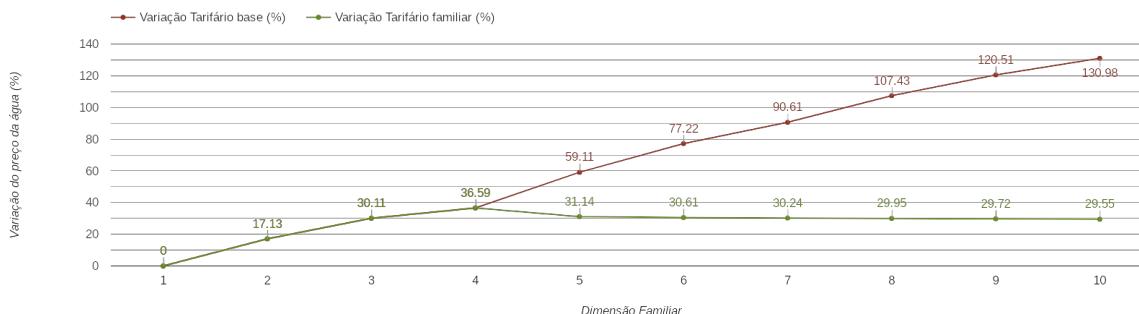

Albergaria-a-Velha

(Aveiro)

Tarifário Familiar

Ranking Nacional

196°

Ranking Distrital

5°

RANKING DISTRITAL EM FUNÇÃO DO PREÇO TOTAL

Índice Equidade	1 Elemento	2 Elementos	3 Elementos	4 Elementos	5 Elementos	6 Elementos	7 Elementos	8 Elementos	9 Elementos	10 Elementos
-177.88	8°	7°	7°	6°	5°	5°	6°	5°	4°	4°

NOTAS TARIFÁRIO:

Tarifário familiar atribuído a agregados com 5 ou mais elementos. 5 elementos: [0m³-8m³],]8m³-18m³],]18m³-28m³],]28m³-...[. 6 elementos: [0-11m³],]11m³-21m³],]21m³-31m³],]31m³-...[. 7 elementos: [0m³-14m³],]14m³-24m³],]24m³-34m³],]34m³-...[. 8 ou mais elementos: prossegue o alargamento de 3m³ por pessoa.

PREÇO DA ÁGUA EM FUNÇÃO DA DIMENSÃO FAMILIAR