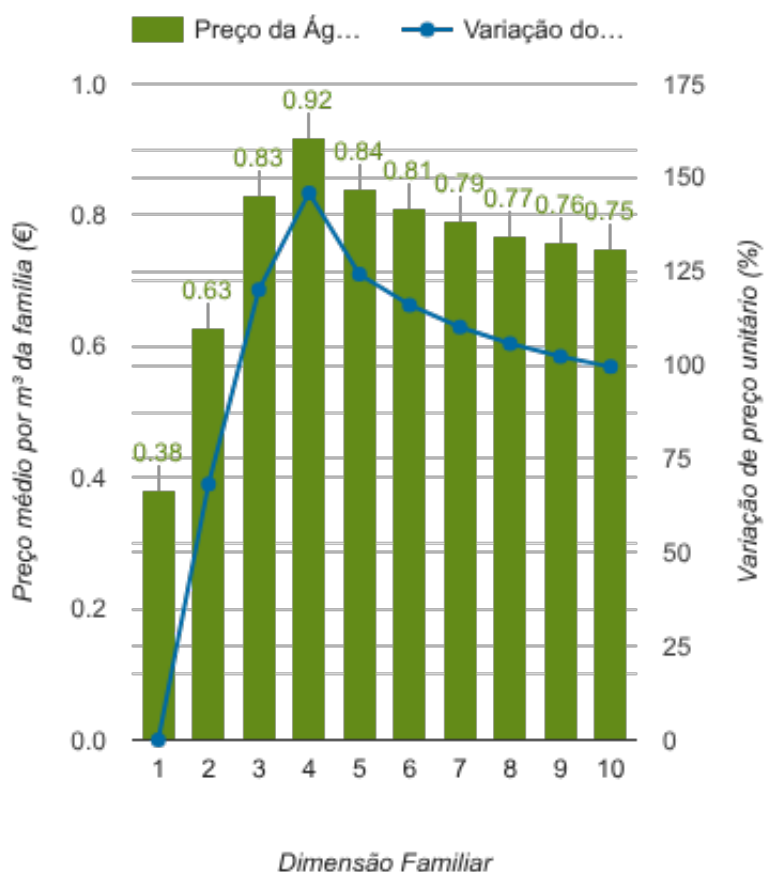

### RANKING DISTRITAL EM FUNÇÃO DO PREÇO TOTAL

Índice Equidade	1 Elemento	2 Elementos	3 Elementos	4 Elementos	5 Elementos	6 Elementos	7 Elementos	8 Elementos	9 Elementos	10 Elementos
-160.08	17 <sup>o</sup>	19 <sup>o</sup>	19 <sup>o</sup>	20 <sup>o</sup>	19 <sup>o</sup>	19 <sup>o</sup>	14 <sup>o</sup>	12 <sup>o</sup>	11 <sup>o</sup>	11 <sup>o</sup>

#### NOTAS TARIFÁRIO:

Tarifário familiar atribuído a agregados familiares com 5 ou mais elementos. Preços mantêm-se. Alargamento dos escalões de consumo de 3 m<sup>3</sup> por pessoa.

### PREÇO DA ÁGUA EM FUNÇÃO DA DIMENSÃO FAMILIAR

## PREÇO DA ÁGUA EM FUNÇÃO DA DIMENSÃO FAMILIAR

Dimensão Familiar	Tarifa Fixa	TARIFÁRIO BASE (Tarifário Geral) (sem tarifa fixa)				TARIFÁRIO FINAL (Tarifário Geral & Familiar) (sem tarifa fixa)			
		Consumo per capita	Custo Total	Preço por m³	Preço por pessoa	Consumo per capita	Custo Total	Preço por m³	Preço por pessoa
1	4.56 €	3.6 m³	1.35 €	0.38 €	1.35 €	3.6 m³	1.35 €	0.38 €	1.35 €
2	4.56 €	3.6 m³	4.55 €	0.63 €	2.28 €	3.6 m³	4.55 €	0.63 €	2.28 €
3	4.56 €	3.6 m³	8.93 €	0.83 €	2.98 €	3.6 m³	8.93 €	0.83 €	2.98 €
4	4.56 €	3.6 m³	13.31 €	0.92 €	3.33 €	3.6 m³	13.31 €	0.92 €	3.33 €
5	4.56 €	3.6 m³	20.23 €	1.12 €	4.05 €	3.6 m³	15.17 €	0.84 €	3.03 €
6	4.56 €	3.6 m³	27.66 €	1.28 €	4.61 €	3.6 m³	17.53 €	0.81 €	2.92 €
7	4.56 €	3.6 m³	35.35 €	1.4 €	5.05 €	3.6 m³	19.9 €	0.79 €	2.84 €