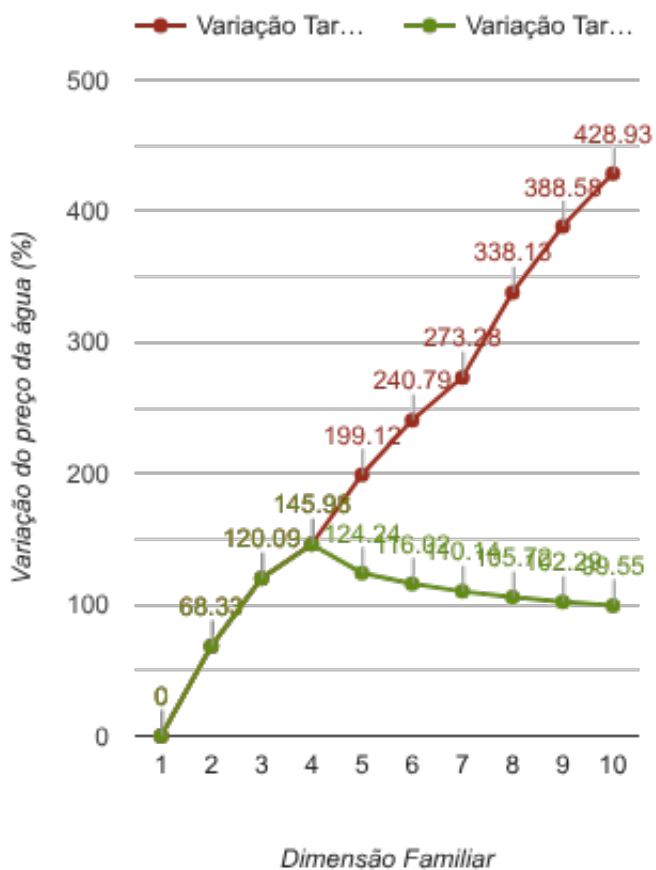

## Cartaxo

(Santarém)

Tarifário Familiar

Ranking Nacional

152<sup>o</sup>

Ranking Distrital

13<sup>o</sup>

### RANKING DISTRITAL EM FUNÇÃO DO PREÇO TOTAL

Índice Equidade	1 Elemento	2 Elementos	3 Elementos	4 Elementos	5 Elementos	6 Elementos	7 Elementos	8 Elementos	9 Elementos	10 Elementos
-160.08	17 <sup>o</sup>	19 <sup>o</sup>	19 <sup>o</sup>	20 <sup>o</sup>	19 <sup>o</sup>	19 <sup>o</sup>	14 <sup>o</sup>	12 <sup>o</sup>	11 <sup>o</sup>	11 <sup>o</sup>

#### NOTAS TARIFÁRIO:

Tarifário familiar atribuído a agregados familiares com 5 ou mais elementos. Preços mantêm-se. Alargamento dos escalões de consumo de 3 m<sup>3</sup> por pessoa.

## PREÇO DA ÁGUA EM FUNÇÃO DA DIMENSÃO FAMILIAR

Dimensão Familiar	Tarifa Fixa	TARIFÁRIO BASE (Tarifário Geral) (sem tarifa fixa)				TARIFÁRIO FINAL (Tarifário Geral & Familiar) (sem tarifa fixa)			
		Consumo per capita	Custo Total	Preço por m³	Preço por pessoa	Consumo per capita	Custo Total	Preço por m³	Preço por pessoa
1	4.56 €	3.6 m³	1.35 €	0.38 €	1.35 €	3.6 m³	1.35 €	0.38 €	1.35 €
2	4.56 €	3.6 m³	4.55 €	0.63 €	2.28 €	3.6 m³	4.55 €	0.63 €	2.28 €
3	4.56 €	3.6 m³	8.93 €	0.83 €	2.98 €	3.6 m³	8.93 €	0.83 €	2.98 €
4	4.56 €	3.6 m³	13.31 €	0.92 €	3.33 €	3.6 m³	13.31 €	0.92 €	3.33 €
5	4.56 €	3.6 m³	20.23 €	1.12 €	4.05 €	3.6 m³	15.17 €	0.84 €	3.03 €
6	4.56 €	3.6 m³	27.66 €	1.28 €	4.61 €	3.6 m³	17.53 €	0.81 €	2.92 €
7	4.56 €	3.6 m³	35.35 €	1.4 €	5.05 €	3.6 m³	19.9 €	0.79 €	2.84 €