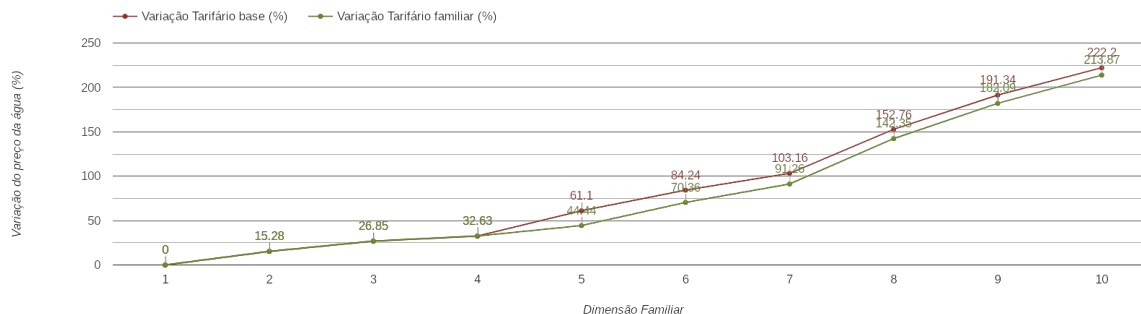

## Ourém

(Santarém)

Tarifário Familiar

Ranking Nacional

300<sup>o</sup>

Ranking Distrital

21<sup>o</sup>

### RANKING DISTRITAL EM FUNÇÃO DO PREÇO TOTAL

Índice Equidade	1 Elemento	2 Elementos	3 Elementos	4 Elementos	5 Elementos	6 Elementos	7 Elementos	8 Elementos	9 Elementos	10 Elementos
-353.25	21 <sup>o</sup>	21 <sup>o</sup>	21 <sup>o</sup>	21 <sup>o</sup>	21 <sup>o</sup>	21 <sup>o</sup>	21 <sup>o</sup>	21 <sup>o</sup>	21 <sup>o</sup>	21 <sup>o</sup>

#### NOTAS TARIFÁRIO:

Tarifário familiar atribuído a agregados familiares com 5 ou mais elementos. Preços mantêm-se. Novos escalões de consumo: [0-11m<sup>3</sup>], [11-15m<sup>3</sup>], [15-25m<sup>3</sup>], [25-...m<sup>3</sup>].

### PREÇO DA ÁGUA EM FUNÇÃO DA DIMENSÃO FAMILIAR

		TARIFÁRIO BASE (Tarifário Geral) (sem tarifa fixa)				TARIFÁRIO FINAL (Tarifário Geral & Familiar) (sem tarifa fixa)			
Dimensão Familiar	Tarifa Fixa	Consumo per capita	Custo Total	Preço por m <sup>3</sup>	Preço por pessoa	Consumo per capita	Custo Total	Preço por m <sup>3</sup>	Preço por pessoa
1	5.89 €	3.6 m <sup>3</sup>	2.8 €	0.78 €	2.8 €	3.6 m <sup>3</sup>	2.8 €	0.78 €	2.8 €
2	5.89 €	3.6 m <sup>3</sup>	6.46 €	0.9 €	3.23 €	3.6 m <sup>3</sup>	6.46 €	0.9 €	3.23 €
3	5.89 €	3.6 m <sup>3</sup>	10.66 €	0.99 €	3.55 €	3.6 m <sup>3</sup>	10.66 €	0.99 €	3.55 €
4	5.89 €	3.6 m <sup>3</sup>	14.86 €	1.03 €	3.72 €	3.6 m <sup>3</sup>	14.86 €	1.03 €	3.72 €
5	5.89 €	3.6 m <sup>3</sup>	22.56 €	1.25 €	4.51 €	3.6 m <sup>3</sup>	20.23 €	1.12 €	4.05 €
6	5.89 €	3.6 m <sup>3</sup>	30.97 €	1.43 €	5.16 €	3.6 m <sup>3</sup>	28.63 €	1.33 €	4.77 €
7	5.89 €	3.6 m <sup>3</sup>	39.84 €	1.58 €	5.69 €	3.6 m <sup>3</sup>	37.5 €	1.49 €	5.36 €
8	5.89 €	3.6 m <sup>3</sup>	56.64 €	1.97 €	7.08 €	3.6 m <sup>3</sup>	54.31 €	1.89 €	6.79 €
9	5.89 €	3.6 m <sup>3</sup>	73.45 €	2.27 €	8.16 €	3.6 m <sup>3</sup>	71.11 €	2.19 €	7.9 €
10	5.89 €	3.6 m <sup>3</sup>	90.25 €	2.51 €	9.03 €	3.6 m <sup>3</sup>	87.92 €	2.44 €	8.79 €