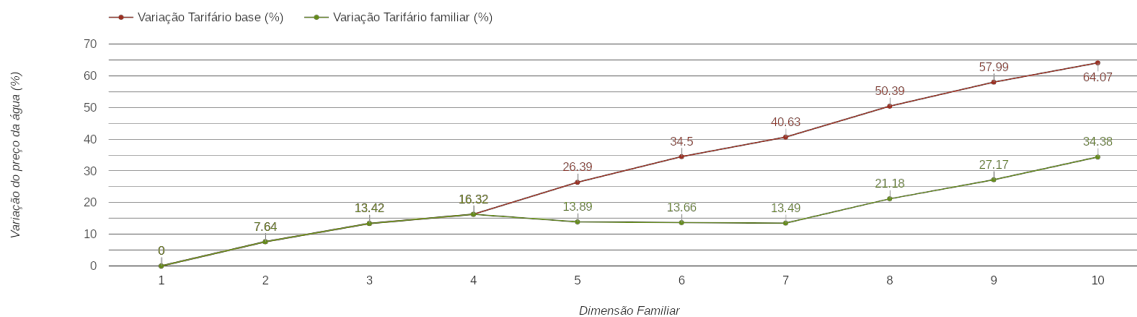

Abrantes

(Santarém)

Tarifário Familiar

Ranking Nacional

158°

Ranking Distrital

14°

RANKING DISTRITAL EM FUNÇÃO DO PREÇO TOTAL

Índice Equidade	1 Elemento	2 Elementos	3 Elementos	4 Elementos	5 Elementos	6 Elementos	7 Elementos	8 Elementos	9 Elementos	10 Elementos
-163.26	19°	18°	13°	13°	13°	18°	13°	14°	13°	13°

NOTAS TARIFÁRIO:

Tarifário familiar atribuído a agregados familiares com 3 ou mais filhos. Preços mantêm-se. Novos escalões de consumo. 3 filhos: 0-8m³, 9-18m³, 18-28m³, >28m³. 4 filhos: 0-11m³, 12-21m³, 22-31m³, >31m³. 5 ou mais filhos: 0-14m³, 15-24m³, 25-34m³, >34m³.

PREÇO DA ÁGUA EM FUNÇÃO DA DIMENSÃO FAMILIAR