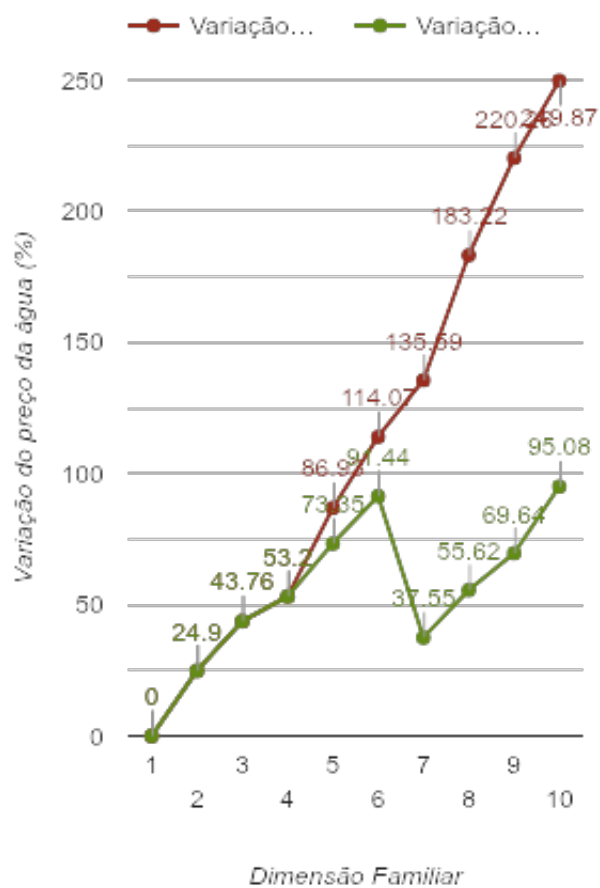

## Montijo

(Setúbal)

Tarifário Familiar

Ranking Nacional

46º

Ranking Distrital

3º

### RANKING DISTRITAL EM FUNÇÃO DO PREÇO TOTAL

Índice Equidade	1 Elemento	2 Elementos	3 Elementos	4 Elementos	5 Elementos	6 Elementos	7 Elementos	8 Elementos	9 Elementos	10 Elementos
-104.11	4º	2º	2º	2º	5º	6º	2º	2º	2º	3º

#### NOTAS TARIFÁRIO:

Tarifário familiar atribuído a agregados familiares com 5 ou mais elementos. Preços/escalão mantêm-se. Novos escalões de consumo. 5 elementos: 0-8m<sup>3</sup>, 9-15m<sup>3</sup>, 16-25m<sup>3</sup>, >25m<sup>3</sup>. 6 elementos: 0-11m<sup>3</sup>, 12-15m<sup>3</sup>, 16-25m<sup>3</sup>, >25m<sup>3</sup>. 7 elementos: 0-14m<sup>3</sup>, 15-25m<sup>3</sup>, 26-35m<sup>3</sup>, >35m<sup>3</sup>. 8 elementos: 0-17m<sup>3</sup>, 18-25m<sup>3</sup>, 26-35m<sup>3</sup>, >35m<sup>3</sup>. 9 ou mais elementos: 0-20m<sup>3</sup>, 21-25m<sup>3</sup>, 26-35m<sup>3</sup>, >35m<sup>3</sup>.

### PREÇO DA ÁGUA EM FUNÇÃO DA DIMENSÃO FAMILIAR