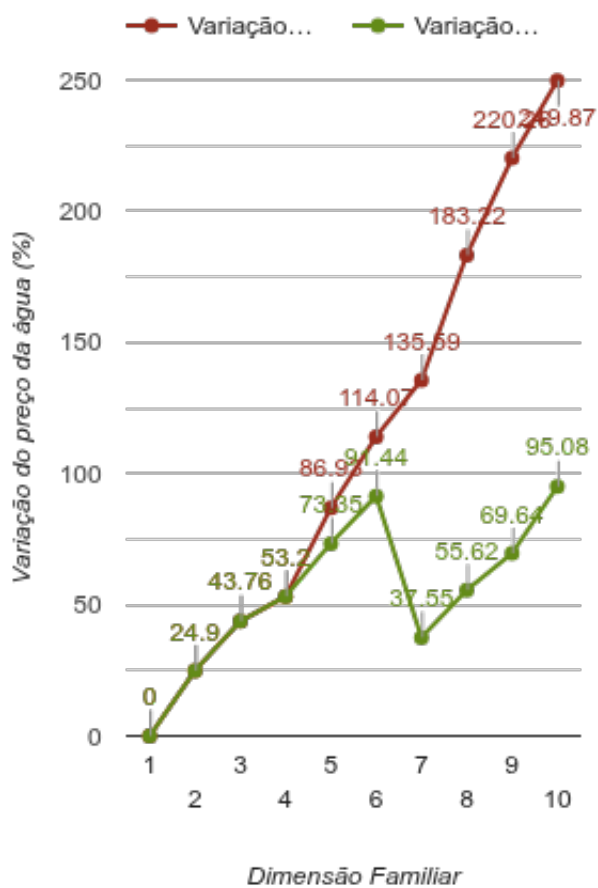

Montijo

(Setúbal)

Tarifário Familiar

Ranking Nacional

46º

Ranking Distrital

3º

RANKING DISTRITAL EM FUNÇÃO DO PREÇO TOTAL

Índice Equidade	1 Elemento	2 Elementos	3 Elementos	4 Elementos	5 Elementos	6 Elementos	7 Elementos	8 Elementos	9 Elementos	10 Elementos
-104.11	4º	2º	2º	2º	5º	6º	2º	2º	2º	3º

NOTAS TARIFÁRIO:

Tarifário familiar atribuído a agregados familiares com 5 ou mais elementos. Preços/escalão mantêm-se. Novos escalões de consumo. 5 elementos: 0-8m³, 9-15m³, 16-25m³, >25m³. 6 elementos: 0-11m³, 12-15m³, 16-25m³, >25m³. 7 elementos: 0-14m³, 15-25m³, 26-35m³, >35m³. 8 elementos: 0-17m³, 18-25m³, 26-35m³, >35m³. 9 ou mais elementos: 0-20m³, 21-25m³, 26-35m³, >35m³.

PREÇO DA ÁGUA EM FUNÇÃO DA DIMENSÃO FAMILIAR

PREÇO DA ÁGUA EM FUNÇÃO DA DIMENSÃO FAMILIAR

Dimensão Familiar	Tarifa Fixa	TARIFÁRIO BASE (Tarifário Geral) (sem tarifa fixa)				TARIFÁRIO FINAL (Tarifário Geral & Familiar) (sem tarifa fixa)			
		Consumo per capita	Custo Total	Preço por m³	Preço por pessoa	Consumo per capita	Custo Total	Preço por m³	Preço por pessoa
1	1.72 €	3.6 m³	1.4 €	0.39 €	1.4 €	3.6 m³	1.4 €	0.39 €	1.4 €
2	1.72 €	3.6 m³	3.49 €	0.48 €	1.74 €	3.6 m³	3.49 €	0.48 €	1.74 €
3	1.72 €	3.6 m³	6.02 €	0.56 €	2.01 €	3.6 m³	6.02 €	0.56 €	2.01 €
4	1.72 €	3.6 m³	8.56 €	0.59 €	2.14 €	3.6 m³	8.56 €	0.59 €	2.14 €
5	1.72 €	3.6 m³	13.06 €	0.73 €	2.61 €	3.6 m³	12.11 €	0.67 €	2.42 €
6	1.72 €	3.6 m³	17.94 €	0.83 €	2.99 €	3.6 m³	16.04 €	0.74 €	2.67 €
7	1.72 €	3.6 m³	23.04 €	0.91 €	3.29 €	3.6 m³	13.45 €	0.53 €	1.92 €

		TARIFÁRIO BASE (Tarifário Geral) (sem tarifa fixa)				TARIFÁRIO FINAL (Tarifário Geral & Familiar) (sem tarifa fixa)			
Dimensão Familiar	Tarifa Fixa	Consumo per capita	Custo Total	Preço por m ³	Preço por pessoa	Consumo per capita	Custo Total	Preço por m ³	Preço por pessoa
8	1.72 €	3.6 m ³	31.65 €	1.1 €	3.96 €	3.6 m ³	17.39 €	0.6 €	2.17 €
9	1.72 €	3.6 m ³	40.26 €	1.24 €	4.47 €	3.6 m ³	21.33 €	0.66 €	2.37 €
10	1.72 €	3.6 m ³	48.87 €	1.36 €	4.89 €	3.6 m ³	27.25 €	0.76 €	2.72 €