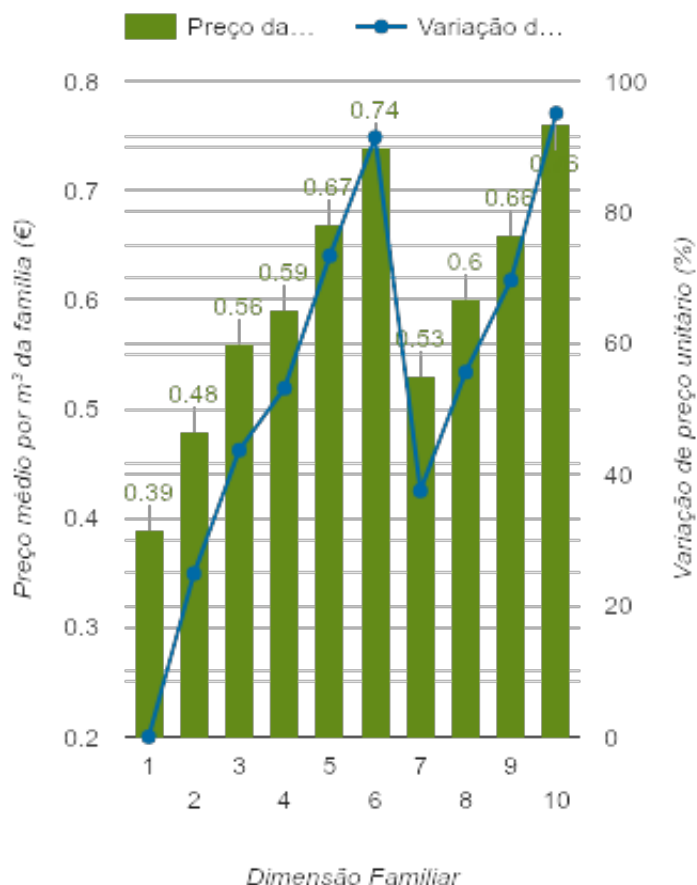

### RANKING DISTRITAL EM FUNÇÃO DO PREÇO TOTAL

Índice Equidade	1 Elemento	2 Elementos	3 Elementos	4 Elementos	5 Elementos	6 Elementos	7 Elementos	8 Elementos	9 Elementos	10 Elementos
-104.11	4º	2º	2º	2º	5º	6º	2º	2º	2º	3º

#### NOTAS TARIFÁRIO:

Tarifário familiar atribuído a agregados familiares com 5 ou mais elementos. Preços/escalão mantêm-se. Novos escalões de consumo. 5 elementos: 0-8m<sup>3</sup>, 9-15m<sup>3</sup>, 16-25m<sup>3</sup>, >25m<sup>3</sup>. 6 elementos: 0-11m<sup>3</sup>, 12-15m<sup>3</sup>, 16-25m<sup>3</sup>, >25m<sup>3</sup>. 7 elementos: 0-14m<sup>3</sup>, 15-25m<sup>3</sup>, 26-35m<sup>3</sup>, >35m<sup>3</sup>. 8 elementos: 0-17m<sup>3</sup>, 18-25m<sup>3</sup>, 26-35m<sup>3</sup>, >35m<sup>3</sup>. 9 ou mais elementos: 0-20m<sup>3</sup>, 21-25m<sup>3</sup>, 26-35m<sup>3</sup>, >35m<sup>3</sup>.

### PREÇO DA ÁGUA EM FUNÇÃO DA DIMENSÃO FAMILIAR

## PREÇO DA ÁGUA EM FUNÇÃO DA DIMENSÃO FAMILIAR

Dimensão Familiar	Tarifa Fixa	TARIFÁRIO BASE (Tarifário Geral) (sem tarifa fixa)				TARIFÁRIO FINAL (Tarifário Geral & Familiar) (sem tarifa fixa)			
		Consumo per capita	Custo Total	Preço por m³	Preço por pessoa	Consumo per capita	Custo Total	Preço por m³	Preço por pessoa
1	1.72 €	3.6 m³	1.4 €	0.39 €	1.4 €	3.6 m³	1.4 €	0.39 €	1.4 €
2	1.72 €	3.6 m³	3.49 €	0.48 €	1.74 €	3.6 m³	3.49 €	0.48 €	1.74 €
3	1.72 €	3.6 m³	6.02 €	0.56 €	2.01 €	3.6 m³	6.02 €	0.56 €	2.01 €
4	1.72 €	3.6 m³	8.56 €	0.59 €	2.14 €	3.6 m³	8.56 €	0.59 €	2.14 €
5	1.72 €	3.6 m³	13.06 €	0.73 €	2.61 €	3.6 m³	12.11 €	0.67 €	2.42 €
6	1.72 €	3.6 m³	17.94 €	0.83 €	2.99 €	3.6 m³	16.04 €	0.74 €	2.67 €
7	1.72 €	3.6 m³	23.04 €	0.91 €	3.29 €	3.6 m³	13.45 €	0.53 €	1.92 €