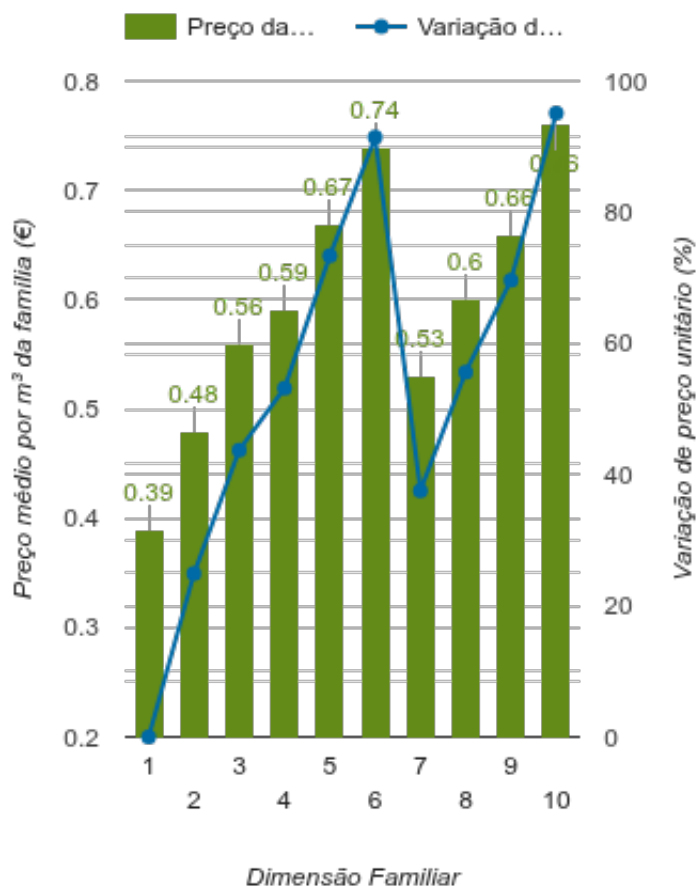

Índice Equidade	1 Elemento	2 Elementos	3 Elementos	4 Elementos	5 Elementos	6 Elementos	7 Elementos	8 Elementos	9 Elementos	10 Elementos
-104.11	4º	2º	2º	2º	5º	6º	2º	2º	2º	3º

NOTAS TARIFÁRIO:

Tarifário familiar atribuído a agregados familiares com 5 ou mais elementos. Preços/escalão mantêm-se. Novos escalões de consumo. 5 elementos: 0-8m³, 9-15m³, 16-25m³, >25m³. 6 elementos: 0-11m³, 12-15m³, 16-25m³, >25m³. 7 elementos: 0-14m³, 15-25m³, 26-35m³, >35m³. 8 elementos: 0-17m³, 18-25m³, 26-35m³, >35m³. 9 ou mais elementos: 0-20m³, 21-25m³, 26-35m³, >35m³.

PREÇO DA ÁGUA EM FUNÇÃO DA DIMENSÃO FAMILIAR

PREÇO DA ÁGUA EM FUNÇÃO DA DIMENSÃO FAMILIAR

Dimensão Familiar	Tarifa Fixa	TARIFÁRIO BASE (Tarifário Geral) (sem tarifa fixa)				TARIFÁRIO FINAL (Tarifário Geral & Familiar) (sem tarifa fixa)			
		Consumo per capita	Custo Total	Preço por m³	Preço por pessoa	Consumo per capita	Custo Total	Preço por m³	Preço por pessoa
1	1.72 €	3.6 m³	1.4 €	0.39 €	1.4 €	3.6 m³	1.4 €	0.39 €	1.4 €
2	1.72 €	3.6 m³	3.49 €	0.48 €	1.74 €	3.6 m³	3.49 €	0.48 €	1.74 €
3	1.72 €	3.6 m³	6.02 €	0.56 €	2.01 €	3.6 m³	6.02 €	0.56 €	2.01 €
4	1.72 €	3.6 m³	8.56 €	0.59 €	2.14 €	3.6 m³	8.56 €	0.59 €	2.14 €
5	1.72 €	3.6 m³	13.06 €	0.73 €	2.61 €	3.6 m³	12.11 €	0.67 €	2.42 €
6	1.72 €	3.6 m³	17.94 €	0.83 €	2.99 €	3.6 m³	16.04 €	0.74 €	2.67 €
7	1.72 €	3.6 m³	23.04 €	0.91 €	3.29 €	3.6 m³	13.45 €	0.53 €	1.92 €

		TARIFÁRIO BASE (Tarifário Geral) (sem tarifa fixa)				TARIFÁRIO FINAL (Tarifário Geral & Familiar) (sem tarifa fixa)			
Dimensão Familiar	Tarifa Fixa	Consumo per capita	Custo Total	Preço por m ³	Preço por pessoa	Consumo per capita	Custo Total	Preço por m ³	Preço por pessoa
8	1.72 €	3.6 m ³	31.65 €	1.1 €	3.96 €	3.6 m ³	17.39 €	0.6 €	2.17 €
9	1.72 €	3.6 m ³	40.26 €	1.24 €	4.47 €	3.6 m ³	21.33 €	0.66 €	2.37 €
10	1.72 €	3.6 m ³	48.87 €	1.36 €	4.89 €	3.6 m ³	27.25 €	0.76 €	2.72 €