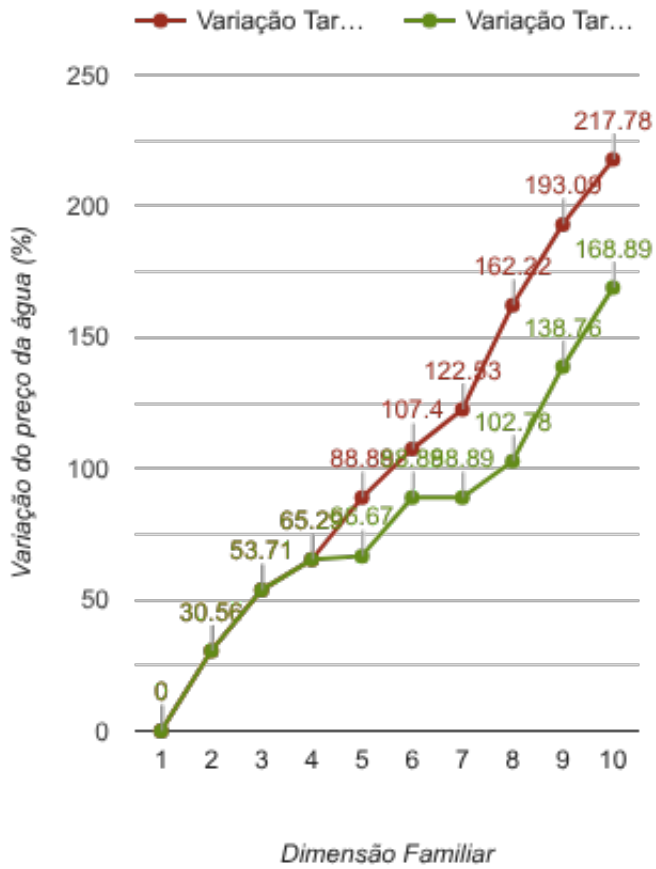

## Alcochete

(Setúbal)

Tarifário Familiar

Ranking Nacional

156º

Ranking Distrital

12º

### RANKING DISTRITAL EM FUNÇÃO DO PREÇO TOTAL

Índice Equidade	1 Elemento	2 Elementos	3 Elementos	4 Elementos	5 Elementos	6 Elementos	7 Elementos	8 Elementos	9 Elementos	10 Elementos
-162.69	10º	11º	9º	9º	9º	11º	10º	11º	12º	12º

#### NOTAS TARIFÁRIO:

Tarifário familiar aplicado a agregados familiares com 5 ou mais elementos. Preços mantêm-se. Novos escalões de consumo. Para agregados com 5 e 6 elementos: [0-7m3], ]7-17m3], ]17-27m3], ]27-...m3]. Para 7 ou mais elementos: [0-9m3], ]9-19m3], ]19-29m3], ]29-...m3].

## PREÇO DA ÁGUA EM FUNÇÃO DA DIMENSÃO FAMILIAR

Dimensão Familiar	Tarifa Fixa	TARIFÁRIO BASE (Tarifário Geral) (sem tarifa fixa)				TARIFÁRIO FINAL (Tarifário Geral & Familiar) (sem tarifa fixa)			
		Consumo per capita	Custo Total	Preço por m³	Preço por pessoa	Consumo per capita	Custo Total	Preço por m³	Preço por pessoa
1	2.09 €	3.6 m³	1.62 €	0.45 €	1.62 €	3.6 m³	1.62 €	0.45 €	1.62 €
2	2.09 €	3.6 m³	4.23 €	0.59 €	2.12 €	3.6 m³	4.23 €	0.59 €	2.12 €
3	2.09 €	3.6 m³	7.47 €	0.69 €	2.49 €	3.6 m³	7.47 €	0.69 €	2.49 €
4	2.09 €	3.6 m³	10.71 €	0.74 €	2.68 €	3.6 m³	10.71 €	0.74 €	2.68 €
5	2.09 €	3.6 m³	15.3 €	0.85 €	3.06 €	3.6 m³	13.5 €	0.75 €	2.7 €
6	2.09 €	3.6 m³	20.16 €	0.93 €	3.36 €	3.6 m³	18.36 €	0.85 €	3.06 €
7	2.09 €	3.6 m³	25.24 €	1 €	3.61 €	3.6 m³	21.42 €	0.85 €	3.06 €