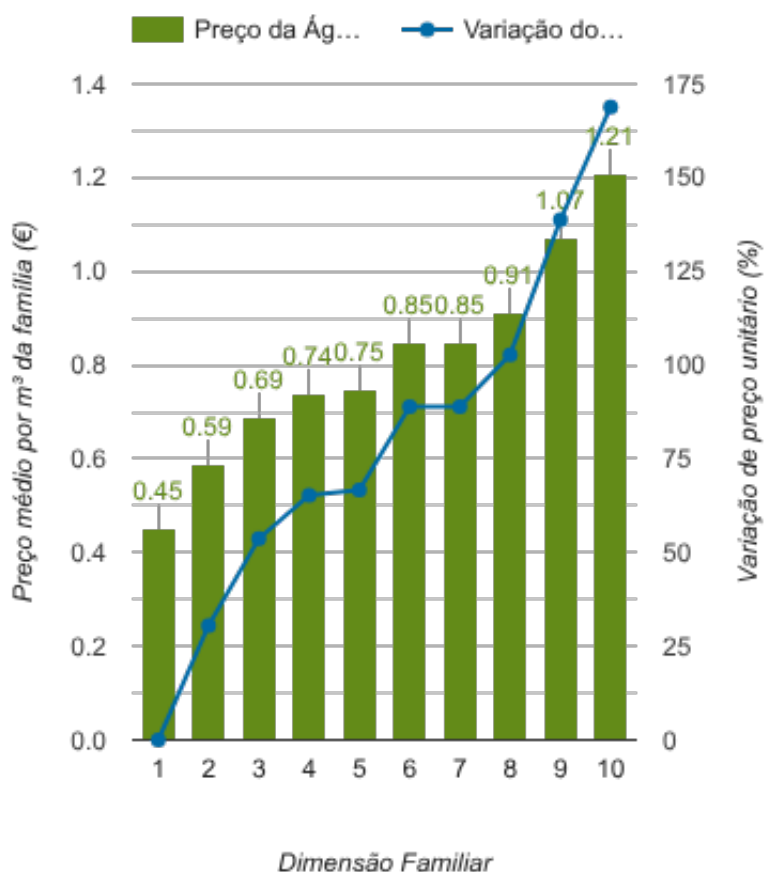

### RANKING DISTRITAL EM FUNÇÃO DO PREÇO TOTAL

Índice Equidade	1 Elemento	2 Elementos	3 Elementos	4 Elementos	5 Elementos	6 Elementos	7 Elementos	8 Elementos	9 Elementos	10 Elementos
-162.69	10º	11º	9º	9º	9º	11º	10º	11º	12º	12º

#### NOTAS TARIFÁRIO:

Tarifário familiar aplicado a agregados familiares com 5 ou mais elementos. Preços mantêm-se. Novos escalões de consumo. Para agregados com 5 e 6 elementos: [0-7m3], ]7-17m3], ]17-27m3], ]27-...m3]. Para 7 ou mais elementos: [0-9m3], ]9-19m3], ]19-29m3], ]29-...m3].

### PREÇO DA ÁGUA EM FUNÇÃO DA DIMENSÃO FAMILIAR

## PREÇO DA ÁGUA EM FUNÇÃO DA DIMENSÃO FAMILIAR

Dimensão Familiar	Tarifa Fixa	TARIFÁRIO BASE (Tarifário Geral) (sem tarifa fixa)				TARIFÁRIO FINAL (Tarifário Geral & Familiar) (sem tarifa fixa)			
		Consumo per capita	Custo Total	Preço por m³	Preço por pessoa	Consumo per capita	Custo Total	Preço por m³	Preço por pessoa
1	2.09 €	3.6 m³	1.62 €	0.45 €	1.62 €	3.6 m³	1.62 €	0.45 €	1.62 €
2	2.09 €	3.6 m³	4.23 €	0.59 €	2.12 €	3.6 m³	4.23 €	0.59 €	2.12 €
3	2.09 €	3.6 m³	7.47 €	0.69 €	2.49 €	3.6 m³	7.47 €	0.69 €	2.49 €
4	2.09 €	3.6 m³	10.71 €	0.74 €	2.68 €	3.6 m³	10.71 €	0.74 €	2.68 €
5	2.09 €	3.6 m³	15.3 €	0.85 €	3.06 €	3.6 m³	13.5 €	0.75 €	2.7 €
6	2.09 €	3.6 m³	20.16 €	0.93 €	3.36 €	3.6 m³	18.36 €	0.85 €	3.06 €
7	2.09 €	3.6 m³	25.24 €	1 €	3.61 €	3.6 m³	21.42 €	0.85 €	3.06 €