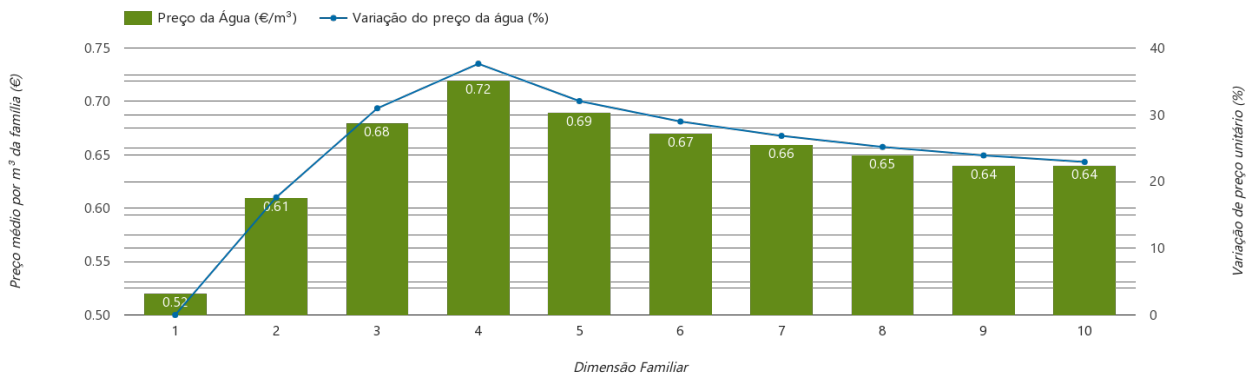

PREÇO DA ÁGUA EM FUNÇÃO DA DIMENSÃO FAMILIAR

		TARIFÁRIO BASE (Tarifário Geral) (sem tarifa fixa)				TARIFÁRIO FINAL (Tarifário Geral & Familiar) (sem tarifa fixa)			
Dimensão Familiar	Tarifa Fixa	Consumo per capita	Custo Total	Preço por m³	Preço por pessoa	Consumo per capita	Custo Total	Preço por m³	Preço por pessoa
1	3.95 €	3.6 m³	1.87 €	0.52 €	1.87 €	3.6 m³	1.87 €	0.52 €	1.87 €
2	3.95 €	3.6 m³	4.4 €	0.61 €	2.2 €	3.6 m³	4.4 €	0.61 €	2.2 €
3	3.95 €	3.6 m³	7.36 €	0.68 €	2.45 €	3.6 m³	7.36 €	0.68 €	2.45 €
4	3.95 €	3.6 m³	10.31 €	0.72 €	2.58 €	3.6 m³	10.31 €	0.72 €	2.58 €
5	1.97 €	3.6 m³	13.65 €	0.76 €	2.73 €	3.6 m³	12.36 €	0.69 €	2.47 €
6	1.97 €	3.6 m³	17.07 €	0.79 €	2.85 €	3.6 m³	14.49 €	0.67 €	2.41 €
7	1.97 €	3.6 m³	20.85 €	0.83 €	2.98 €	3.6 m³	16.62 €	0.66 €	2.37 €
8	1.97 €	3.6 m³	30.75 €	1.07 €	3.84 €	3.6 m³	18.75 €	0.65 €	2.34 €
9	1.97 €	3.6 m³	40.65 €	1.25 €	4.52 €	3.6 m³	20.88 €	0.64 €	2.32 €
10	1.97 €	3.6 m³	50.55 €	1.4 €	5.06 €	3.6 m³	23.01 €	0.64 €	2.3 €