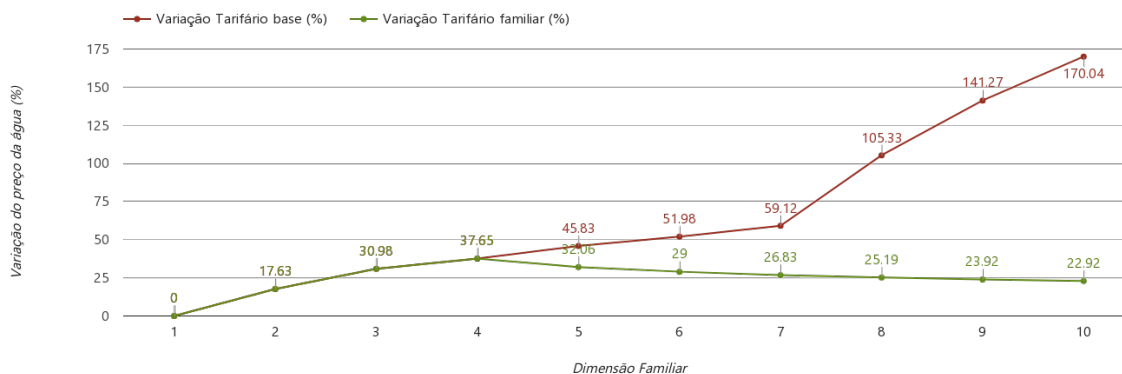

## Montalegre

(Vila Real)

Tarifário Familiar

Ranking Nacional

62º

Ranking Distrital

2º

### RANKING DISTRITAL EM FUNÇÃO DO PREÇO TOTAL

| Índice Equidade | 1 Elemento | 2 Elementos | 3 Elementos | 4 Elementos | 5 Elementos | 6 Elementos | 7 Elementos | 8 Elementos | 9 Elementos | 10 Elementos |
|-----------------|------------|-------------|-------------|-------------|-------------|-------------|-------------|-------------|-------------|--------------|
| -117.50         | 8º         | 8º          | 8º          | 7º          | 3º          | 3º          | 2º          | 2º          | 2º          | 2º           |

#### NOTAS TARIFÁRIO:

Tarifário familiar atribuído a agregados familiares com 5 ou mais elementos. Redução da tarifa fixa para 1,974€/mês. Alargamento dos escalões de consumo de 3 m3 por pessoa.

### PREÇO DA ÁGUA EM FUNÇÃO DA DIMENSÃO FAMILIAR