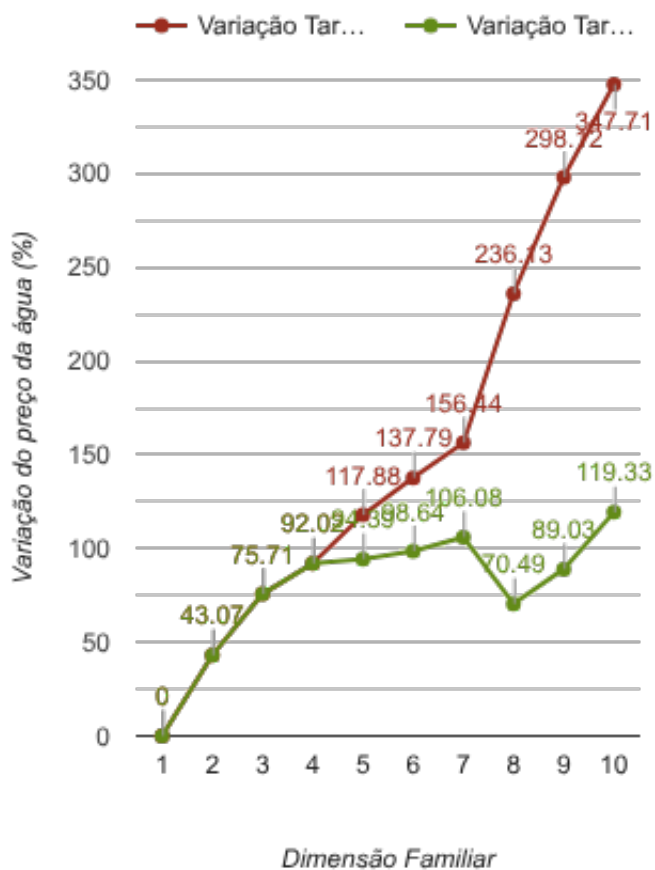

Índice Equidade	1 Elemento	2 Elementos	3 Elementos	4 Elementos	5 Elementos	6 Elementos	7 Elementos	8 Elementos	9 Elementos	10 Elementos
-271.65	21 ^o	21 ^o	21 ^o	21 ^o	21 ^o	21 ^o	21 ^o	20 ^o	20 ^o	20 ^o

NOTAS TARIFÁRIO:

Tarifário familiar atribuído a agregados familiares com 5 ou mais elementos. Novos escalões de consumo.

5 elementos: [0-8m³], [8-15m³], [15-25m³], [25- m³].

6 elementos: [0-11m³], [11-15m³], [15-25m³], [25- m³].

7 elementos: [0-14m³], [14-15m³], [15-25m³], [25- m³].

8 elementos ou mais elementos: [0-17m³], [17-25m³], [25-35m³], [35- m³].

PREÇO DA ÁGUA EM FUNÇÃO DA DIMENSÃO FAMILIAR

PREÇO DA ÁGUA EM FUNÇÃO DA DIMENSÃO FAMILIAR

Dimensão Familiar	Tarifa Fixa	TARIFÁRIO BASE (Tarifário Geral) (sem tarifa fixa)				TARIFÁRIO FINAL (Tarifário Geral & Familiar) (sem tarifa fixa)			
		Consumo per capita	Custo Total	Preço por m³	Preço por pessoa	Consumo per capita	Custo Total	Preço por m³	Preço por pessoa
1	6.96 €	3.6 m³	2.3 €	0.64 €	2.3 €	3.6 m³	2.3 €	0.64 €	2.3 €
2	6.96 €	3.6 m³	6.57 €	0.91 €	3.29 €	3.6 m³	6.57 €	0.91 €	3.29 €
3	6.96 €	3.6 m³	12.11 €	1.12 €	4.04 €	3.6 m³	12.11 €	1.12 €	4.04 €
4	6.96 €	3.6 m³	17.64 €	1.23 €	4.41 €	3.6 m³	17.64 €	1.23 €	4.41 €
5	6.96 €	3.6 m³	25.02 €	1.39 €	5 €	3.6 m³	22.32 €	1.24 €	4.46 €
6	6.96 €	3.6 m³	32.77 €	1.52 €	5.46 €	3.6 m³	27.37 €	1.27 €	4.56 €
7	6.96 €	3.6 m³	41.23 €	1.64 €	5.89 €	3.6 m³	33.13 €	1.31 €	4.73 €