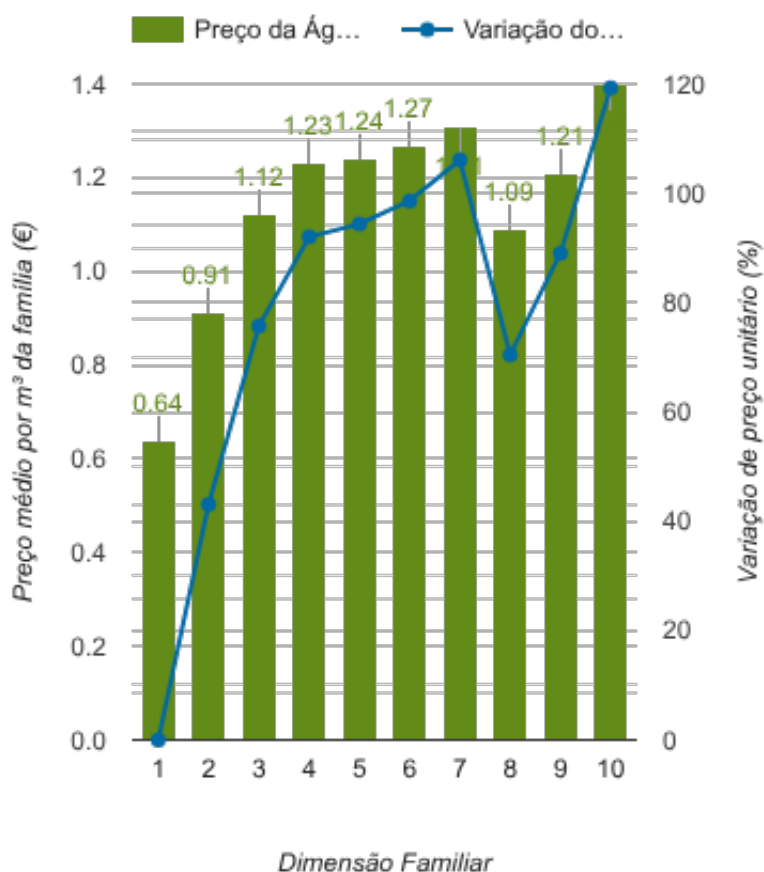

Índice Equidade	1 Elemento	2 Elementos	3 Elementos	4 Elementos	5 Elementos	6 Elementos	7 Elementos	8 Elementos	9 Elementos	10 Elementos
-271.65	21 ^o	21 ^o	21 ^o	21 ^o	21 ^o	21 ^o	21 ^o	20 ^o	20 ^o	20 ^o

NOTAS TARIFÁRIO:

Tarifário familiar atribuído a agregados familiares com 5 ou mais elementos. Novos escalões de consumo.

5 elementos: [0-8m³], [8-15m³], [15-25m³], [25- m³].

6 elementos: [0-11m³], [11-15m³], [15-25m³], [25- m³].

7 elementos: [0-14m³], [14-15m³], [15-25m³], [25- m³].

8 elementos ou mais elementos: [0-17m³], [17-25m³], [25-35m³], [35- m³].

PREÇO DA ÁGUA EM FUNÇÃO DA DIMENSÃO FAMILIAR

PREÇO DA ÁGUA EM FUNÇÃO DA DIMENSÃO FAMILIAR

Dimensão Familiar	Tarifa Fixa	TARIFÁRIO BASE (Tarifário Geral) (sem tarifa fixa)				TARIFÁRIO FINAL (Tarifário Geral & Familiar) (sem tarifa fixa)			
		Consumo per capita	Custo Total	Preço por m³	Preço por pessoa	Consumo per capita	Custo Total	Preço por m³	Preço por pessoa
1	6.96 €	3.6 m³	2.3 €	0.64 €	2.3 €	3.6 m³	2.3 €	0.64 €	2.3 €
2	6.96 €	3.6 m³	6.57 €	0.91 €	3.29 €	3.6 m³	6.57 €	0.91 €	3.29 €
3	6.96 €	3.6 m³	12.11 €	1.12 €	4.04 €	3.6 m³	12.11 €	1.12 €	4.04 €
4	6.96 €	3.6 m³	17.64 €	1.23 €	4.41 €	3.6 m³	17.64 €	1.23 €	4.41 €
5	6.96 €	3.6 m³	25.02 €	1.39 €	5 €	3.6 m³	22.32 €	1.24 €	4.46 €
6	6.96 €	3.6 m³	32.77 €	1.52 €	5.46 €	3.6 m³	27.37 €	1.27 €	4.56 €
7	6.96 €	3.6 m³	41.23 €	1.64 €	5.89 €	3.6 m³	33.13 €	1.31 €	4.73 €