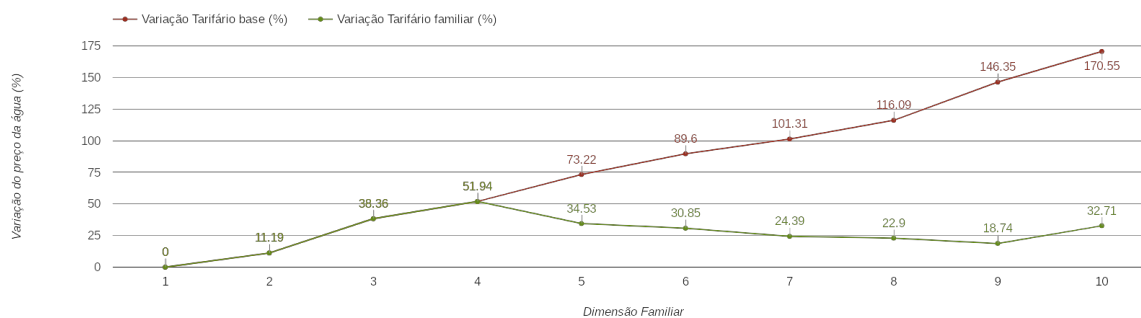

Vila Franca do Campo

(Açores)

Tarifário Familiar

Ranking Nacional

18º

Ranking Distrital

5º

RANKING DISTRITAL EM FUNÇÃO DO PREÇO TOTAL

Índice Equidade	1 Elemento	2 Elementos	3 Elementos	4 Elementos	5 Elementos	6 Elementos	7 Elementos	8 Elementos	9 Elementos	10 Elementos
-75.78	4º	5º	6º	8º	7º	5º	5º	5º	5º	6º

NOTAS TARIFÁRIO:

Considera família numerosa agregados com 5 ou mais elementos. Os preços mantêm-se. Para 5 elementos: 1º Escalão - 0 a 7m³, 2º Escalão - 8 a 12m³, 3º Escalão - 13 a 19m³, 4º Escalão - 20 a 32m³, 5º Escalão - 33 a 54m³, 6º Escalão > 54m³. 6 elementos: 1º Escalão - 0 a 10m³, 2º Escalão - 11 a 15m³, 3º Escalão - 16 a 22m³, 4º Escalão - 23 a 35m³, 5º Escalão - 36 a 57m³, 6º Escalão >57m³. 7 elementos: 1º Escalão - 0 a 14m³, 2º Escalão - 15 a 19m³, 3º Escalão - 20 a 26m³, 4º Escalão - 27 a 39m³, 5º Escalão - 40 a 61m³, 6º Escalão >61m³. 8 elementos: 1º Escalão - 0 a 17m³, 2º Escalão - 18 a 22m³, 3º Escalão - 23 a 29m³, 4º Escalão - 30 a 42m³, 5º Escalão - 43 a 64m³, 6º Escalão >64m³. 9 elementos ou mais: 1º Escalão - 0 a 21m³, 2º Escalão - 22 a 26m³, 3º Escalão - 27 a 33m³, 4º Escalão - 34 a 46m³, 5º Escalão - 47 a 68m³, 6º Escalão > 68m³.

PREÇO DA ÁGUA EM FUNÇÃO DA DIMENSÃO FAMILIAR