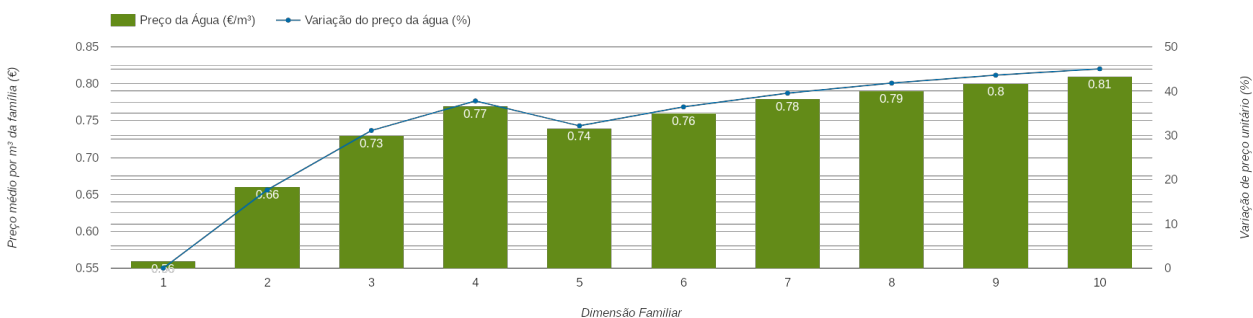

PREÇO DA ÁGUA EM FUNÇÃO DA DIMENSÃO FAMILIAR