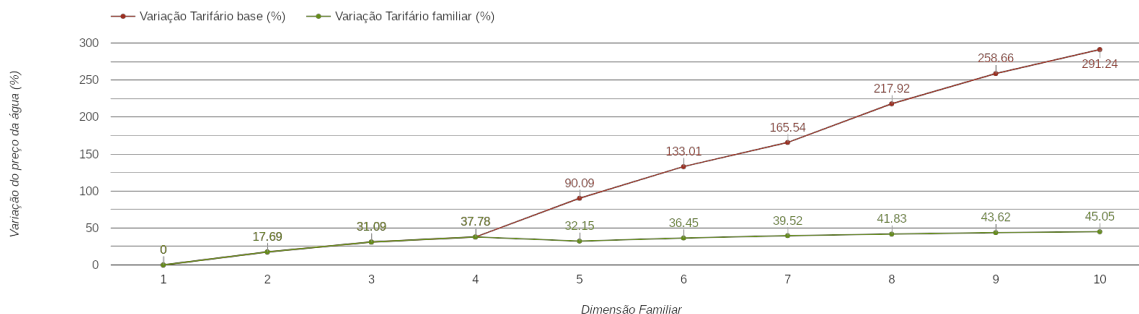

Alvito

(Beja)

Tarifário Familiar

Ranking Nacional
91º

Ranking Distrital
6º

RANKING DISTRITAL EM FUNÇÃO DO PREÇO TOTAL

| Índice Equidade | 1 Elemento | 2 Elementos | 3 Elementos | 4 Elementos | 5 Elementos | 6 Elementos | 7 Elementos | 8 Elementos | 9 Elementos | 10 Elementos |
|-----------------|------------|-------------|-------------|-------------|-------------|-------------|-------------|-------------|-------------|--------------|
| -131.97 | 9º | 11º | 12º | 12º | 10º | 9º | 6º | 5º | 4º | 4º |

NOTAS TARIFÁRIO:

Tarifário familiar atribuído a agregados familiares com 5 ou mais elementos. Preços mantêm-se. Alargamento dos escalões de consumo de 3 m3 por pessoa.

PREÇO DA ÁGUA EM FUNÇÃO DA DIMENSÃO FAMILIAR