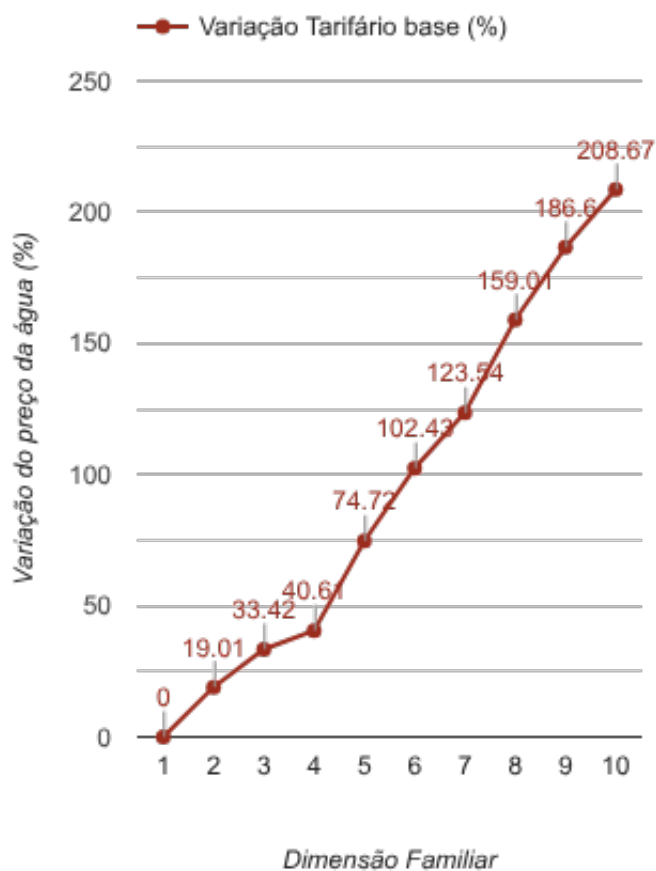

## Santo Tirso

(Porto)

Tarifário Familiar

Ranking Nacional

306º

Ranking Distrital

17º

### RANKING DISTRITAL EM FUNÇÃO DO PREÇO TOTAL

Índice Equidade	1 Elemento	2 Elementos	3 Elementos	4 Elementos	5 Elementos	6 Elementos	7 Elementos	8 Elementos	9 Elementos	10 Elementos
-446.21	16º	16º	17º	17º	17º	17º	17º	17º	17º	17º

### PREÇO DA ÁGUA EM FUNÇÃO DA DIMENSÃO FAMILIAR

## PREÇO DA ÁGUA EM FUNÇÃO DA DIMENSÃO FAMILIAR

Dimensão Familiar	TARIFÁRIO BASE (Tarifário Geral) (sem tarifa fixa)					TARIFÁRIO FINAL (Tarifário Geral & Familiar) (sem tarifa fixa)			
	Tarifa Fixa	Consumo per capita	Custo Total	Preço por m³	Preço por pessoa	Consumo per capita	Custo Total	Preço por m³	Preço por pessoa
1	8.97 €	3.6 m³	3.04 €	0.85 €	3.04 €	---	---	---	---
2	8.97 €	3.6 m³	7.24 €	1.01 €	3.62 €	---	---	---	---
3	8.97 €	3.6 m³	12.18 €	1.13 €	4.06 €	---	---	---	---
4	8.97 €	3.6 m³	17.12 €	1.19 €	4.28 €	---	---	---	---
5	8.97 €	3.6 m³	26.58 €	1.48 €	5.32 €	---	---	---	---
6	8.97 €	3.6 m³	36.96 €	1.71 €	6.16 €	---	---	---	---
7	8.97 €	3.6 m³	47.62 €	1.89 €	6.8 €	---	---	---	---
8	8.97 €	3.6 m³	63.05 €	2.19 €	7.88 €	---	---	---	---
9	8.97 €	3.6 m³	78.49 €	2.42 €	8.72 €	---	---	---	---
10	8.97 €	3.6 m³	93.93 €	2.61 €	9.39 €	---	---	---	---