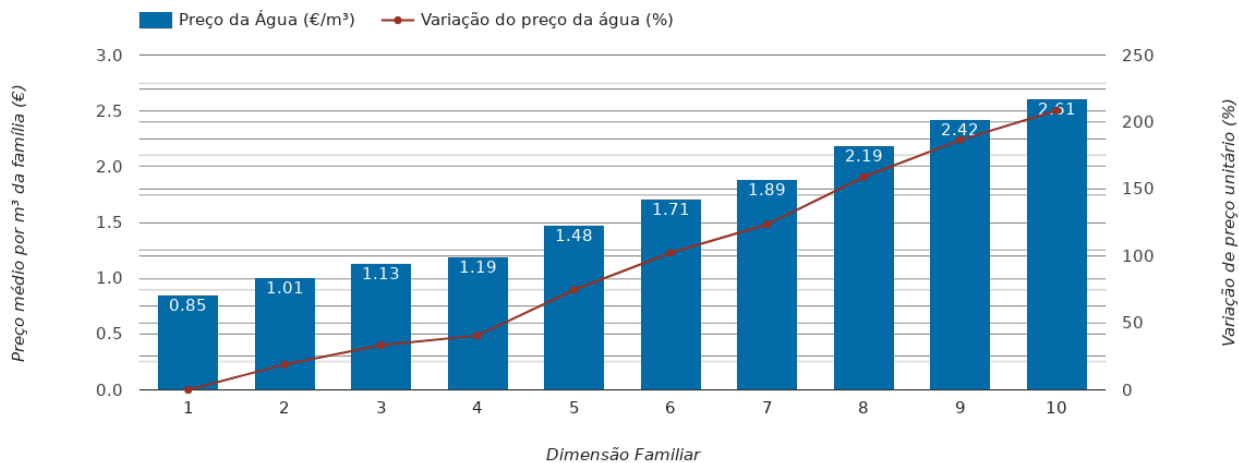

## Santo Tirso

(Porto)

Tarifário Familiar

Ranking Nacional

306º

Ranking Distrital

17º

### RANKING DISTRITAL EM FUNÇÃO DO PREÇO TOTAL

Índice Equidade	1 Elemento	2 Elementos	3 Elementos	4 Elementos	5 Elementos	6 Elementos	7 Elementos	8 Elementos	9 Elementos	10 Elementos
-446.21	16º	16º	17º	17º	17º	17º	17º	17º	17º	17º

### PREÇO DA ÁGUA EM FUNÇÃO DA DIMENSÃO FAMILIAR

## PREÇO DA ÁGUA EM FUNÇÃO DA DIMENSÃO FAMILIAR

Dimensão Familiar	TARIFÁRIO BASE (Tarifário Geral) (sem tarifa fixa)					TARIFÁRIO FINAL (Tarifário Geral & Familiar) (sem tarifa fixa)			
	Tarifa Fixa	Consumo per capita	Custo Total	Preço por m³	Preço por pessoa	Consumo per capita	Custo Total	Preço por m³	Preço por pessoa
1	8.97 €	3.6 m³	3.04 €	0.85 €	3.04 €	---	---	---	---
2	8.97 €	3.6 m³	7.24 €	1.01 €	3.62 €	---	---	---	---
3	8.97 €	3.6 m³	12.18 €	1.13 €	4.06 €	---	---	---	---
4	8.97 €	3.6 m³	17.12 €	1.19 €	4.28 €	---	---	---	---
5	8.97 €	3.6 m³	26.58 €	1.48 €	5.32 €	---	---	---	---
6	8.97 €	3.6 m³	36.96 €	1.71 €	6.16 €	---	---	---	---
7	8.97 €	3.6 m³	47.62 €	1.89 €	6.8 €	---	---	---	---
8	8.97 €	3.6 m³	63.05 €	2.19 €	7.88 €	---	---	---	---
9	8.97 €	3.6 m³	78.49 €	2.42 €	8.72 €	---	---	---	---
10	8.97 €	3.6 m³	93.93 €	2.61 €	9.39 €	---	---	---	---