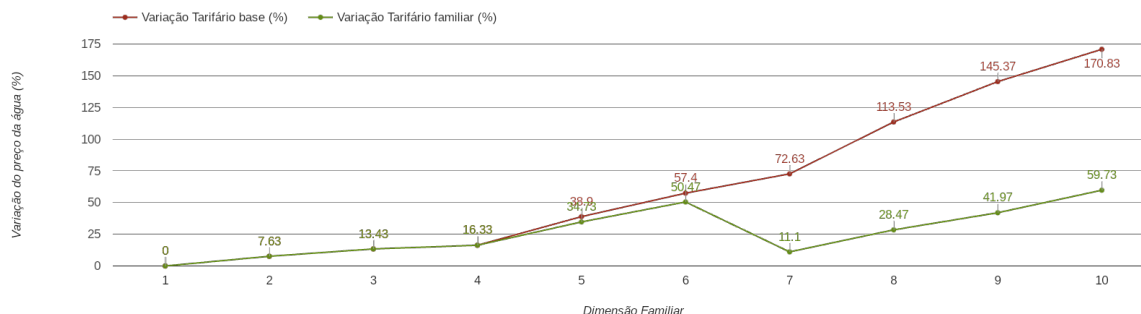

## Terras de Bouro

(Braga)

Tarifário Familiar

Ranking Nacional

10º

Ranking Distrital

2º

### RANKING DISTRITAL EM FUNÇÃO DO PREÇO TOTAL

Índice Equidade	1 Elemento	2 Elementos	3 Elementos	4 Elementos	5 Elementos	6 Elementos	7 Elementos	8 Elementos	9 Elementos	10 Elementos
-44.51	1º	1º	1º	1º	2º	2º	1º	2º	2º	2º

#### NOTAS TARIFÁRIO:

Tarifário familiar atribuído a agregados familiares com 5 ou mais elementos. Preços mantêm-se. Novos escalões de consumo: 5 elementos: 0-8m<sup>3</sup>, 9-15m<sup>3</sup>, 16-25m<sup>3</sup>, >25m<sup>3</sup>. 6 elementos: 0-11m<sup>3</sup>, 12-15m<sup>3</sup>, 16-25m<sup>3</sup>, >25m<sup>3</sup>. 7 ou mais elementos: 0-15m<sup>3</sup>, 16-25m<sup>3</sup>, 26-35m<sup>3</sup>, >35m<sup>3</sup>.

### PREÇO DA ÁGUA EM FUNÇÃO DA DIMENSÃO FAMILIAR

		TARIFÁRIO BASE (Tarifário Geral) (sem tarifa fixa)				TARIFÁRIO FINAL (Tarifário Geral & Familiar) (sem tarifa fixa)			
Dimensão Familiar	Tarifa Fixa	Consumo per capita	Custo Total	Preço por m <sup>3</sup>	Preço por pessoa	Consumo per capita	Custo Total	Preço por m <sup>3</sup>	Preço por pessoa
1	0.5 €	3.6 m <sup>3</sup>	1.08 €	0.3 €	1.08 €	3.6 m <sup>3</sup>	1.08 €	0.3 €	1.08 €
2	0.5 €	3.6 m <sup>3</sup>	2.32 €	0.32 €	1.16 €	3.6 m <sup>3</sup>	2.32 €	0.32 €	1.16 €
3	0.5 €	3.6 m <sup>3</sup>	3.68 €	0.34 €	1.23 €	3.6 m <sup>3</sup>	3.68 €	0.34 €	1.23 €
4	0.5 €	3.6 m <sup>3</sup>	5.03 €	0.35 €	1.26 €	3.6 m <sup>3</sup>	5.03 €	0.35 €	1.26 €
5	0.5 €	3.6 m <sup>3</sup>	7.5 €	0.42 €	1.5 €	3.6 m <sup>3</sup>	7.28 €	0.4 €	1.46 €
6	0.5 €	3.6 m <sup>3</sup>	10.2 €	0.47 €	1.7 €	3.6 m <sup>3</sup>	9.75 €	0.45 €	1.63 €
7	0.5 €	3.6 m <sup>3</sup>	13.05 €	0.52 €	1.86 €	3.6 m <sup>3</sup>	8.4 €	0.33 €	1.2 €
8	0.5 €	3.6 m <sup>3</sup>	18.45 €	0.64 €	2.31 €	3.6 m <sup>3</sup>	11.1 €	0.39 €	1.39 €
9	0.5 €	3.6 m <sup>3</sup>	23.85 €	0.74 €	2.65 €	3.6 m <sup>3</sup>	13.8 €	0.43 €	1.53 €
10	0.5 €	3.6 m <sup>3</sup>	29.25 €	0.81 €	2.93 €	3.6 m <sup>3</sup>	17.25 €	0.48 €	1.73 €