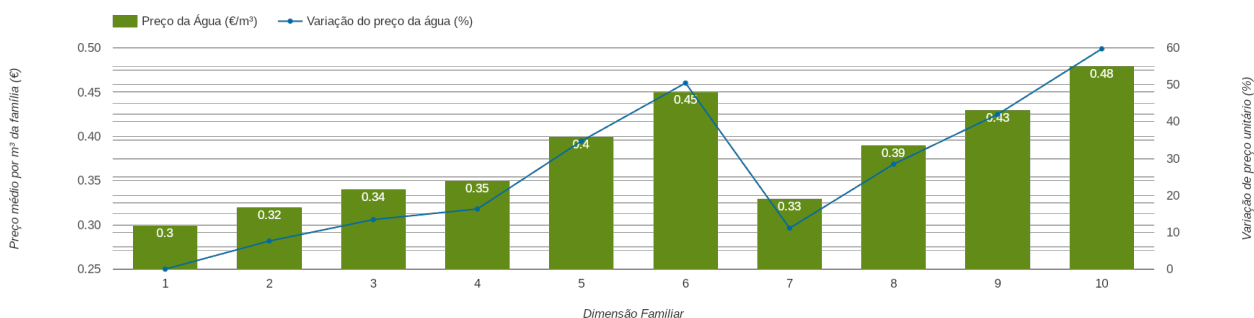

### RANKING DISTRITAL EM FUNÇÃO DO PREÇO TOTAL

Índice Equidade	1 Elemento	2 Elementos	3 Elementos	4 Elementos	5 Elementos	6 Elementos	7 Elementos	8 Elementos	9 Elementos	10 Elementos
-44.51	1º	1º	1º	1º	2º	2º	1º	2º	2º	2º

#### NOTAS TARIFÁRIO:

Tarifário familiar atribuído a agregados familiares com 5 ou mais elementos. Preços mantêm-se. Novos escalões de consumo: 5 elementos: 0-8m<sup>3</sup>, 9-15m<sup>3</sup>, 16-25m<sup>3</sup>, >25m<sup>3</sup>. 6 elementos: 0-11m<sup>3</sup>, 12-15m<sup>3</sup>, 16-25m<sup>3</sup>, >25m<sup>3</sup>. 7 ou mais elementos: 0-15m<sup>3</sup>, 16-25m<sup>3</sup>, 26-35m<sup>3</sup>, >35m<sup>3</sup>.

### PREÇO DA ÁGUA EM FUNÇÃO DA DIMENSÃO FAMILIAR

### PREÇO DA ÁGUA EM FUNÇÃO DA DIMENSÃO FAMILIAR

		TARIFÁRIO BASE (Tarifário Geral) (sem tarifa fixa)				TARIFÁRIO FINAL (Tarifário Geral & Familiar) (sem tarifa fixa)			
Dimensão Familiar	Tarifa Fixa	Consumo per capita	Custo Total	Preço por m <sup>3</sup>	Preço por pessoa	Consumo per capita	Custo Total	Preço por m <sup>3</sup>	Preço por pessoa
1	0.5 €	3.6 m <sup>3</sup>	1.08 €	0.3 €	1.08 €	3.6 m <sup>3</sup>	1.08 €	0.3 €	1.08 €
2	0.5 €	3.6 m <sup>3</sup>	2.32 €	0.32 €	1.16 €	3.6 m <sup>3</sup>	2.32 €	0.32 €	1.16 €
3	0.5 €	3.6 m <sup>3</sup>	3.68 €	0.34 €	1.23 €	3.6 m <sup>3</sup>	3.68 €	0.34 €	1.23 €
4	0.5 €	3.6 m <sup>3</sup>	5.03 €	0.35 €	1.26 €	3.6 m <sup>3</sup>	5.03 €	0.35 €	1.26 €
5	0.5 €	3.6 m <sup>3</sup>	7.5 €	0.42 €	1.5 €	3.6 m <sup>3</sup>	7.28 €	0.4 €	1.46 €
6	0.5 €	3.6 m <sup>3</sup>	10.2 €	0.47 €	1.7 €	3.6 m <sup>3</sup>	9.75 €	0.45 €	1.63 €
7	0.5 €	3.6 m <sup>3</sup>	13.05 €	0.52 €	1.86 €	3.6 m <sup>3</sup>	8.4 €	0.33 €	1.2 €
8	0.5 €	3.6 m <sup>3</sup>	18.45 €	0.64 €	2.31 €	3.6 m <sup>3</sup>	11.1 €	0.39 €	1.39 €
9	0.5 €	3.6 m <sup>3</sup>	23.85 €	0.74 €	2.65 €	3.6 m <sup>3</sup>	13.8 €	0.43 €	1.53 €
10	0.5 €	3.6 m <sup>3</sup>	29.25 €	0.81 €	2.93 €	3.6 m <sup>3</sup>	17.25 €	0.48 €	1.73 €